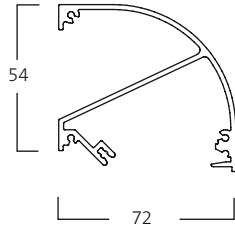

Typkod: IV
Vikt: 1,8 kg/m

Teknisk information

Aluflex 13

3. Panelens ovansida

F-profil

Täckprofil avsedd för att avsluta panelen med en rak avslutning i ovankant.

Typkod: F
Vikt: 0,7 kg/m

R-profil

Täckprofil avsedd för att avsluta panelen med en rund avslutning i ovankant.

Typkod: R
Vikt: 1,2 kg/m

K-profil

Uttagsprofil 95 med integrerad utrustningsskena som avslutning i ovankant med en nedåtriktad sluttning mot väggen.

Typkod: K
Vikt: 2,9 kg/m

KR-profil

Uttagsprofil 95 med integrerad utrustningsskena som avslutning i ovankant med en uppåtriktad sluttning mot väggen.

Typkod: KR
Vikt: 3,7 kg/m

S-profil

Täckprofil avsedd för att avsluta panelen med en sluttande ovankant.