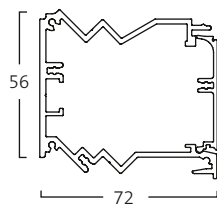

1. Panelens undersida

Aluflex 13

Rund profil för montage ihop med gasboxar.

Typkod: 13
Vikt: 1,7 kg/m

2. Mellankanaler

Mellankanal P/C

Förhöjd C-kanal för montage i linje med 2 st P-kanaler.

Typkod: P/C
Vikt: 2,4 kg/m

Mellankanal P

avsedd för 45 mm uttagsserier Legrand samt Pronec.

Typkod: P
Vikt: 1,8 kg/m

Mellankanal C

avsedd för uttagsserier med täckramar 80–90 mm.

Typkod: C
Vikt: 2,3 kg/m

Mellankanal IV

Avsedd för att placera en utrustningsskena i en Aluflex sammansättning.

Typkod: IV
Vikt: 1,8 kg/m

Teknisk information

Aluflex 13

3. Panelens ovansida

F-profil

Täckprofil avsedd för att avsluta panelen med en rak avslutning i ovankant.

Typkod: F
Vikt: 0,7 kg/m

R-profil