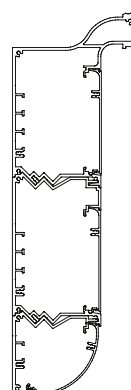

Teknisk information

Aluflex 13

Spänning: 230 V/25 A
Material: Aluminium
Vikt: Efter kombination
Färg: Vitlackerad RAL 9010
Best. nr: Aluflex 13 18583

MDD klass: IIa

För att bestämma typnummer, panelens höjd samt vikt måste man kombinera ihop önskade profiler till en enhet.

Typkod: K
Vikt: 2,9 kg/m

KR-profil

Uttagsprofil 95 med integrerad utrustningsskena som avslutning i ovankant med en uppåtriktad sluttning mot väggen.

Typkod: KR
Vikt: 3,7 kg/m

S-profil

Täckprofil avsedd för att avsluta panelen med en sluttande ovankant.

Typkod: S
Vikt: 0,7 kg/m

L-profil

Ljusramp för indirekt belysning med lysrörsarmaturer.

Typkod: L
Vikt: 2,3/m

Exempel

Aluflex 13-CP/C-L

Aluflex 13-CP/C-K

FAGERHULT