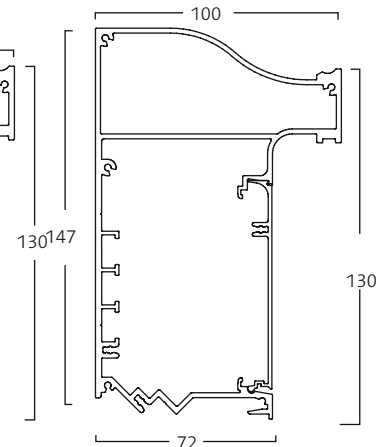

Typkod: IV
Vikt: 1,8 kg/m

Teknisk information

Aluflex 13

3. Panelens ovansida

F-profil

Täckprofil avsedd för att avsluta panelen med en rak avslutning i ovankant.

Typkod: F
Vikt: 0,7 kg/m

R-profil

Täckprofil avsedd för att avsluta panelen med en rund avslutning i ovankant.

Typkod: R
Vikt: 1,2 kg/m

K-profil

Uttagsprofil 95 med integrerad utrustningsskena som avslutning i ovankant med en nedåtriktad sluttning mot väggen.

Typkod: K
Vikt: 2,9 kg/m

KR-profil

Uttagsprofil 95 med integrerad utrustningsskena som avslutning i ovankant med en uppåtriktad sluttning mot väggen.

Typkod: KR
Vikt: 3,7 kg/m

S-profil

Täckprofil avsedd för att avsluta panelen med en sluttande ovankant.