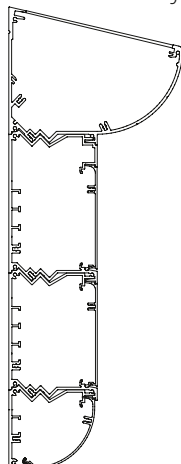

Täckprofil avsedd för att avsluta panelen med en rund avslutning i ovankant.

Typkod: R
Vikt: 1,2 kg/m

K-profil

Uttagsprofil 95 med integrerad utrustningsskena som avslutning i ovankant med en nedåtriktad sluttning mot väggen.

Typkod: K
Vikt: 2,9 kg/m

KR-profil

Uttagsprofil 95 med integrerad utrustningsskena som avslutning i ovankant med en uppåtriktad sluttning mot väggen.

Typkod: KR
Vikt: 3,7 kg/m

S-profil

Täckprofil avsedd för att avsluta panelen med en sluttande ovankant.

Typkod: S
Vikt: 0,7 kg/m

L-profil

Ljusramp för indirekt belysning med lysrörsarmaturer.

Typkod: L
Vikt: 2,3/m

Exempel

Aluflex 13-CP/C-L

Aluflex 13-CP/C-K

FAGERHULT