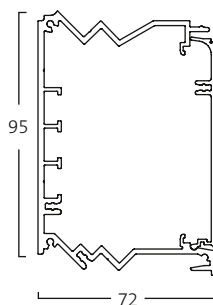

1. Panelens undersida

Aluflex 13

Rund profil för montage ihop med gasboxar.

Typkod: 13
Vikt: 1,7 kg/m

2. Mellankanaler

Mellankanal P/C

Förhöjd C-kanal för montage i linje med 2 st P-kanaler.

Typkod: P/C
Vikt: 2,4 kg/m

Mellankanal P

avsedd för 45 mm uttagsserier Legrand samt Pronec.

Typkod: P
Vikt: 1,8 kg/m

Mellankanal C

avsedd för uttagsserier med täckramar 80–90 mm.

Typkod: C
Vikt: 2,3 kg/m

Mellankanal IV

Avsedd för att placera en utrustningsskena i en Aluflex sammansättning.

Typkod: IV
Vikt: 1,8 kg/m

Teknisk information

Aluflex 13

3. Panelens ovansida

F-profil

Täckprofil avsedd för att avsluta panelen med en rak avslutning i ovankant.

Typkod: F
Vikt: 0,7 kg/m

R-profil