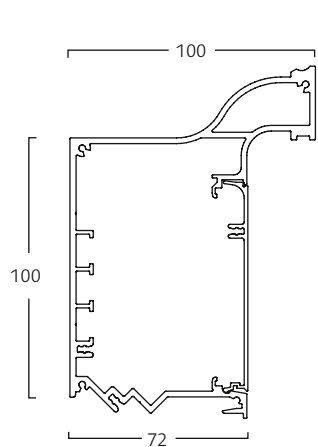

Mellankanal P

avsedd för 45 mm uttagsserier Legrand samt Pronec.

Typkod: P
Vikt: 1,8 kg/m

Mellankanal C

avsedd för uttagsserier med täckramar 80–90 mm.

Typkod: C
Vikt: 2,3 kg/m

Mellankanal IV

Avsedd för att placera en utrustningsskena i en Aluflex sammansättning.

Typkod: IV
Vikt: 1,8 kg/m

Teknisk information

Aluflex 13

3. Panelens ovansida

F-profil

Täckprofil avsedd för att avsluta panelen med en rak avslutning i ovankant.

Typkod: F
Vikt: 0,7 kg/m

R-profil

Täckprofil avsedd för att avsluta panelen med en rund avslutning i ovankant.

Typkod: R
Vikt: 1,2 kg/m

K-profil

Uttagsprofil 95 med integrerad utrustningsskena som avslutning i ovankant med en nedåtriktad sluttning mot väggen.

Typkod: K
Vikt: 2,9 kg/m

KR-profil

Uttagsprofil 95 med integrerad utrustningsskena som avslutning i ovankant med en uppåtriktad sluttning mot väggen.

Typkod: KR
Vikt: 3,7 kg/m

S-profil

Täckprofil avsedd för att avsluta panelen med en sluttande ovankant.