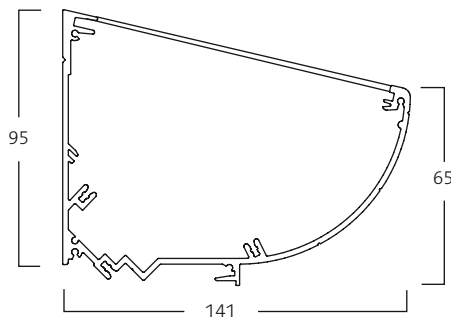

S-profil

Täckprofil avsedd för att avsluta panelen med en sluttande ovankant.

Typkod: S
Vikt: 0,7 kg/m

L-profil

Ljusramp för indirekt belysning med lysrörsarmaturer.

Typkod: L
Vikt: 2,3/m