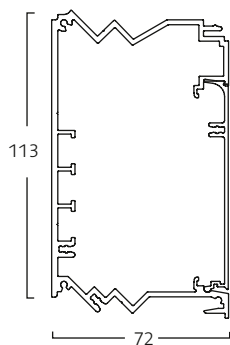

1. Bestäm panelens undersida.
2. Bestäm antal mellankanaler
3. Bestäm panelens ovansida.

1 2 3

Typnumret kan t.ex vara aluflex 13-P/C-L, vilket innebär en gaskanal i underkant med 1 st mellanprofil 113 mm samt en armaturramp på toppen. Den kommer att vara 278 mm hög och väga 6,4 kg/m.

1. Panelens undersida

Aluflex 13

Rund profil för montage ihop med gasboxar.

Typkod: 13
Vikt: 1,7 kg/m

2. Mellankanaler

Mellankanal P/C

Förhöjd C-kanal för montage i linje med 2 st P-kanaler.

Typkod: P/C
Vikt: 2,4 kg/m

Mellankanal P

avsedd för 45 mm uttagsserier Legrand samt Pronec.

Typkod: P
Vikt: 1,8 kg/m

Mellankanal C

avsedd för uttagsserier med täckramar 80–90 mm.

Typkod: C
Vikt: 2,3 kg/m

Mellankanal IV

Avsedd för att placera en utrustningsskena i en Aluflex sammansättning.

Typkod: IV
Vikt: 1,8 kg/m

Teknisk information

Aluflex 13

3. Panelens ovansida

F-profil

Täckprofil avsedd för att avsluta panelen med en rak avslutning i ovankant.

Typkod: F
Vikt: 0,7 kg/m

R-profil