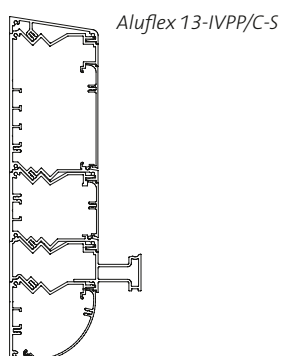

Typkod: S
Vikt: 0,7 kg/m

L-profil

Ljusramp för indirekt belysning med lysrörsarmaturer.

Typkod: L
Vikt: 2,3/m

Exempel

Aluflex 13-CP/C-L

Aluflex 13-CP/C-K

FAGERHULT