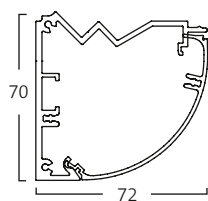

Teknisk information

Aluflex 13

Spänning: 230 V/25 A
Material: Aluminium
Vikt: Efter kombination
Färg: Vitlackerad RAL 9010
Best. nr: Aluflex 13 18583

MDD klass: IIa

För att bestämma typnummer, panelens höjd samt vikt måste man kombinera ihop önskade profiler till en enhet.

1. Bestäm panelens undersida.
2. Bestäm antal mellankanaler
3. Bestäm panelens ovansida.

1 2 3

Typnumret kan t.ex vara aluflex 13-P/C-L, vilket innebär en gaskanal i underkant med 1 st mellanprofil 113 mm samt en armaturramp på toppen. Den kommer att vara 278 mm hög och väga 6,4 kg/m.

1. Panelens undersida

Aluflex 13

Rund profil för montage ihop med gasboxar.

Typkod: 13
Vikt: 1,7 kg/m

2. Mellankanaler

Mellankanal P/C

Förhöjd C-kanal för montage i linje med 2 st P-kanaler.

Typkod: P/C
Vikt: 2,4 kg/m

Mellankanal P

avsedd för 45 mm uttagsserier Legrand samt Pronec.

Typkod: P
Vikt: 1,8 kg/m

Mellankanal C

avsedd för uttagsserier med täckramar 80–90 mm.

Typkod: C
Vikt: 2,3 kg/m

Mellankanal IV

Avsedd för att placera en utrustningsskena i en Aluflex sammansättning.