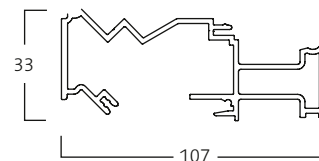

Mellankanal P

avsedd för 45 mm uttagsserier Legrand samt Pronec.

Typkod: P
Vikt: 1,8 kg/m

Mellankanal C

avsedd för uttagsserier med täckramar 80–90 mm.

Typkod: C
Vikt: 2,3 kg/m

Mellankanal IV

Avsedd för att placera en utrustningsskena i en Aluflex sammansättning.