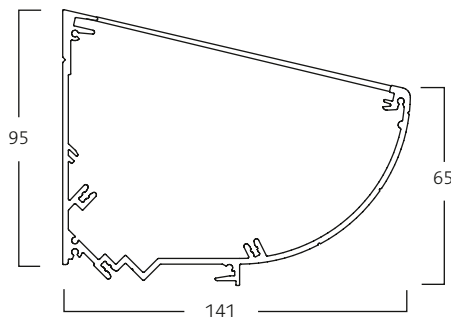

3. Kanalens overside

F-profil

Dekkprofil ment for å avslutte kanalen med en rett avslutning i overkant.

Typekode: F
Vekt: 0,7 kg/m

R-profil

Dekkprofil ment for å avslutte kanalen med en rund avslutning i overkant.

Typekode: R
Vekt: 1,2 kg/m

K-profil

Uttaksprofil 95 med integrert utstyrsskinne som avslutning i overkant med en nedoverrettet helling mot veggen.

Typekode: K
Vekt: 2,9 kg/m

KR-profil

Uttaksprofil 95 med integrert utstyrsskinne som avslutning i overkant med en oppoverrettet helling mot veggen.

Typekode: KR
Vekt: 3,7 kg/m

S-profil

Dekkprofil ment til å avslutte kanalen med en skrånende overkant.

Typekode: S
Vekt: 0,7 kg/m

L-profil

Lysrampe for indirekte belysning med lysrørarmaturer.

Typekode: L
Vekt: 2,3 kg/m