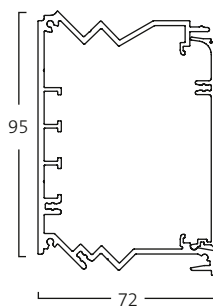

Typekode: P/C

Vekt: 2,4 kg/m

Mellomkanal P

ment for 45 mm uttaksserier Legrand samt Pronec.

Typekode: P

Vekt: 1,8 kg/m

Mellomkanal C

ment for uttaksserier med dekkrammer 80–90 mm.

Typekode: C

Vekt: 2,3 kg/m

Mellomkanal IV

Ment for å montere en utstyrskinne i en Aluflex.

Typekode: IV

Vekt: 1,8 kg/m

Teknisk informasjon

Aluflex 13

Typekode: R
Vekt: 1,2 kg/m

K-profil

Uttaksprofil 95 med integrert utstyrsskinne som avslutning i overkant med en nedoverrettet helling mot veggen.

Typekode: K
Vekt: 2,9 kg/m

KR-profil

Uttaksprofil 95 med integrert utstyrsskinne som avslutning i overkant med en oppoverrettet helling mot veggen.