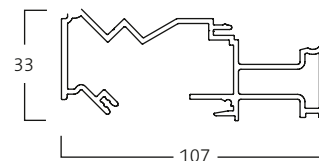

Mellomkanal IV

Ment for å montere en utstyrskinne i en Aluflex.

Typekode: IV

Vekt: 1,8 kg/m