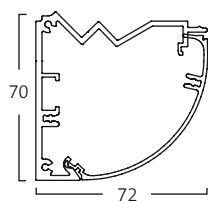

Teknisk informasjon

Aluflex 13

Spenning: 230 V/25 A
Materiale: Aluminium
Vekt: Etter kombinasjon
Farge: Hviteloksert RAL 9010
Best. nr: Aluflex 13 18583

MDD klasse: IIa

For å bestemme typenummer, kanalens høyde samt vekt må man kombinere ønskede profiler til en enhet.

1. Bestem kanalens underside
2. Bestem antall mellomkanaler
3. Bestem kanalens overside

1 2 3

Typenummeret kan f.eks. være Aluflex 13–P/C–L, hvilket innebærer en gasskanal i underkant med 1 stk. mellomprofil 113 samt en armaturrampe på toppen. Det kommer til å være 278 mm høyt og veie 6,4 kg/m.

1. Kanalens underside

Aluflex 13

Rund profil for montering sammen med gassbokser.

Typekode: 13

Vekt: 1,7 kg/m