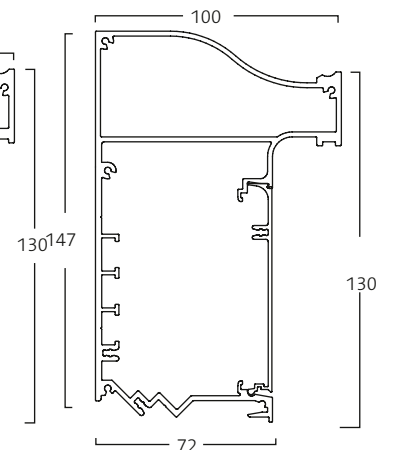

Typekode: C

Vekt: 2,3 kg/m

Mellomkanal IV

Ment for å montere en utstyrskinne i en Aluflex.

Typekode: IV

Vekt: 1,8 kg/m

Teknisk informasjon

Aluflex 13

3. Kanalens overside

F-profil

Dekkprofil ment for å avslutte kanalen med en rett avslutning i overkant.

Typekode: F
Vekt: 0,7 kg/m

R-profil

Dekkprofil ment for å avslutte kanalen med en rund avslutning i overkant.

Typekode: R
Vekt: 1,2 kg/m

K-profil

Uttaksprofil 95 med integrert utstyrsskinne som avslutning i overkant med en nedoverrettet helling mot veggen.

Typekode: K
Vekt: 2,9 kg/m

KR-profil

Uttaksprofil 95 med integrert utstyrsskinne som avslutning i overkant med en oppoverrettet helling mot veggen.