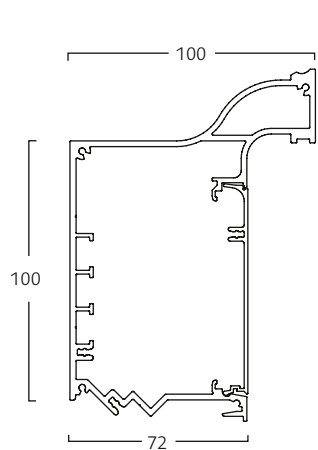

Typekode: C

Vekt: 2,3 kg/m

Mellomkanal IV

Ment for å montere en utstyrskinne i en Aluflex.

Typekode: IV

Vekt: 1,8 kg/m

Teknisk informasjon

Aluflex 13

3. Kanalens overside

F-profil

Dekkprofil ment for å avslutte kanalen med en rett avslutning i overkant.

Typekode: F
Vekt: 0,7 kg/m

R-profil

Dekkprofil ment for å avslutte kanalen med en rund avslutning i overkant.

Typekode: R
Vekt: 1,2 kg/m

K-profil

Uttaksprofil 95 med integrert utstyrsskinne som avslutning i overkant med en nedoverrettet helling mot veggen.

Typekode: K
Vekt: 2,9 kg/m

KR-profil

Uttaksprofil 95 med integrert utstyrsskinne som avslutning i overkant med en oppoverrettet helling mot veggen.