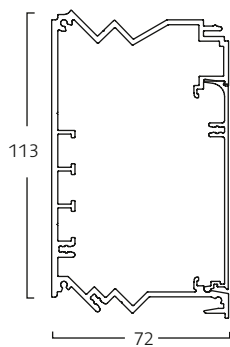

1. Bestem kanalens underside
2. Bestem antall mellomkanaler
3. Bestem kanalens overside

1 2 3

Typenummeret kan f.eks. være Aluflex 13–P/C–L, hvilket innebærer en gasskanal i underkant med 1 stk. mellomprofil 113 samt en armaturrampe på toppen. Det kommer til å være 278 mm høyt og veie 6,4 kg/m.

1. Kanalens underside

Aluflex 13

Rund profil for montering sammen med gassbokser.

Typekode: 13

Vekt: 1,7 kg/m

2. Mellomkanaler

Mellomkanal P/C

Forhøyet C-kanal til montering i linje med 2 stk. P-kanaler.

Typekode: P/C

Vekt: 2,4 kg/m

Mellomkanal P

ment for 45 mm uttaksserier Legrand samt Pronec.

Typekode: P

Vekt: 1,8 kg/m

Mellomkanal C

ment for uttaksserier med dekkrammer 80–90 mm.

Typekode: C

Vekt: 2,3 kg/m

Mellomkanal IV

Ment for å montere en utstyrskinne i en Aluflex.

Typekode: IV

Vekt: 1,8 kg/m

Teknisk informasjon

Aluflex 13