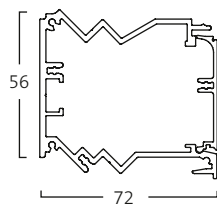

1. Bestem kanalens underside
2. Bestem antall mellomkanaler
3. Bestem kanalens overside

1 2 3

Typenummeret kan f.eks. være Aluflex 13–P/C–L, hvilket innebærer en gasskanal i underkant med 1 stk. mellomprofil 113 samt en armaturrampe på toppen. Det kommer til å være 278 mm høyt og veie 6,4 kg/m.

1. Kanalens underside

Aluflex 13

Rund profil for montering sammen med gassbokser.

Typekode: 13

Vekt: 1,7 kg/m

2. Mellomkanaler

Mellomkanal P/C

Forhøyet C-kanal til montering i linje med 2 stk. P-kanaler.

Typekode: P/C

Vekt: 2,4 kg/m

Mellomkanal P

ment for 45 mm uttaksserier Legrand samt Pronec.

Typekode: P

Vekt: 1,8 kg/m

Mellomkanal C

ment for uttaksserier med dekkrammer 80–90 mm.

Typekode: C

Vekt: 2,3 kg/m

Mellomkanal IV

Ment for å montere en utstyrskinne i en Aluflex.

Typekode: IV

Vekt: 1,8 kg/m

Teknisk informasjon

Aluflex 13