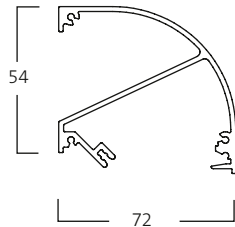

Teknisk informasjon

Aluflex 13

3. Kanalens overside

F-profil

Dekkprofil ment for å avslutte kanalen med en rett avslutning i overkant.

Typekode: F
Vekt: 0,7 kg/m

R-profil

Dekkprofil ment for å avslutte kanalen med en rund avslutning i overkant.

Typekode: R
Vekt: 1,2 kg/m