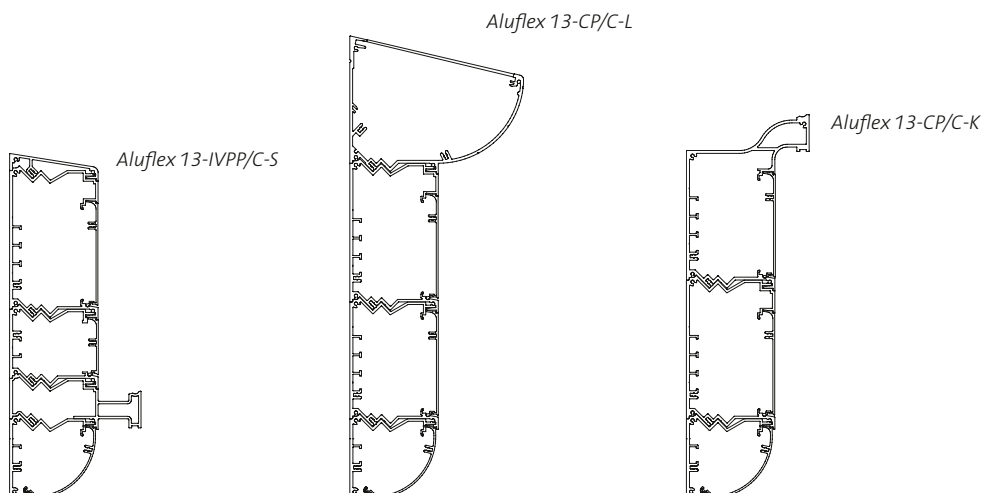

Typekode: R
Vekt: 1,2 kg/m

K-profil

Uttaksprofil 95 med integrert utstyrsskinne som avslutning i overkant med en nedoverrettet helling mot veggen.

Typekode: K
Vekt: 2,9 kg/m

KR-profil

Uttaksprofil 95 med integrert utstyrsskinne som avslutning i overkant med en oppoverrettet helling mot veggen.

Typekode: KR
Vekt: 3,7 kg/m

S-profil

Dekkprofil ment til å avslutte kanalen med en skrånende overkant.

Typekode: S
Vekt: 0,7 kg/m

L-profil

Lysrampe for indirekte belysning med lysrørarmaturer.

Typekode: L
Vekt: 2,3 kg/m

Eksempel

FAGERHULT