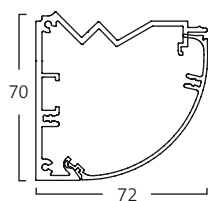

Teknisk information

Aluflex 13

Spænding: 230 V/25 A
Materiale: Aluminium
Vægt: Efter kombination
Farve: Hvidelokeret RAL 9010
Best. nr.: Aluflex 13 18583

MDD klasse: IIa

For at bestemme typenummer, panelets højde samt vægt skal man kombinere ønskede profiler til en enhed.

1. Bestem panelets underside
2. Bestem antal mellemkanaler
3. Bestem panelets overside

1 2 3

Typenummeret kan f.eks være 13-P/C-L, som har en gaskanal i underkant med 1 stk. mellemprofil 113 samt et lysarmatur på toppen. Den vil være 278 mm høj og veje 6,4 kg/m.

1. Panelets underside

Aluflex 13

Rund profil for montage sammen med gasbokse.

Typekode: 13
Vægt: 1,7 kg/m

2. Mellemkanaler

Mellemlkanal P/C

Forhøjet C-kanal til montering i linie med 2 P-kanaler.

Typekode: P/C
Vægt: 2,4 kg/m

Mellemlkanal P

beregnet for 45 mm udtags-serier Legrand samt Pronec.

Typekode: P
Vægt: 1,8 kg/m

Mellemlkanal C

beregnet for udtags-serier med dækrammer 80–90 mm.

Typekode: C
Vægt: 2,3 kg/m

Mellemlkanal IV

Beregnet til at placere en kulisse-skinne i en Aluflex samling.