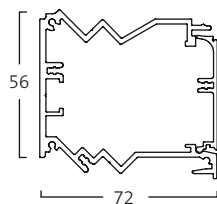

1. Bestem panelets underside
2. Bestem antal mellemkanaler
3. Bestem panelets overside

1 2 3

Typenummeret kan f.eks være 13-P/C-L, som har en gaskanal i underkant med 1 stk. mellemprofil 113 samt et lysarmatur på toppen. Den vil være 278 mm høj og veje 6,4 kg/m.

1. Panelets underside

Aluflex 13

Rund profil for montage sammen med gasbokse.

Typekode: 13
Vægt: 1,7 kg/m

2. Mellemkanaler

Mellemlkanal P/C

Forhøjet C-kanal til montering i linie med 2 P-kanaler.

Typekode: P/C
Vægt: 2,4 kg/m

Mellemlkanal P

beregnet for 45 mm udtags-serier Legrand samt Pronec.

Typekode: P
Vægt: 1,8 kg/m

Mellemlkanal C

beregnet for udtags-serier med dækrammer 80–90 mm.

Typekode: C
Vægt: 2,3 kg/m

Mellemlkanal IV

Beregnet til at placere en kulisse-skinne i en Aluflex samling.

Typekode: IV
Vægt: 1,8 kg/m

Teknisk information

Aluflex 13

3. Panelens overside

F-profil

Dækprofil for afslutning af panelet med en lige afslutning i overkant.

Typekode: F
Vægt: 0,7 kg/m

R-profil