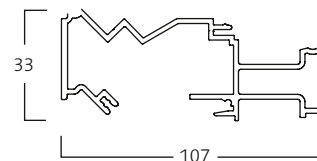

Mellemlkanal P

beregnet for 45 mm udtags-serier Legrand samt Pronec.

Typekode: P
Vægt: 1,8 kg/m

Mellemlkanal C

beregnet for udtags-serier med dækrammer 80–90 mm.

Typekode: C
Vægt: 2,3 kg/m

Mellemlkanal IV

Beregnet til at placere en kulisse-skinne i en Aluflex samling.