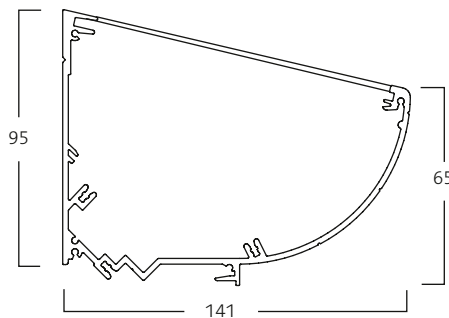

Typekode: IV
Vægt: 1,8 kg/m

Teknisk information

Aluflex 13

3. Panelens overside

F-profil

Dækprofil for afslutning af panelet med en lige afslutning i overkant.

Typekode: F
Vægt: 0,7 kg/m

R-profil

Dækprofil for afslutning af panelet med en rund afslutning i overkant.

Typekode: R
Vægt: 1,2 kg/m

K-profil

Udtagsprofil 95 med integreret kulisseskinne som afslutning i overkant med en nedad rettet slutning mod væggen.

Typekode: K
Vægt: 2,9 kg/m

KR-profil

Udtagsprofil 95 med integreret kulisseskinne som afslutning i overkant med en opad rettet slutning mod væggen.

Typekode: KR
Vægt: 3,7 kg/m

S-profil

Dækprofil beregnet til at afslutte panelet med en tætsluttende overkant.

Typekode: S
Vægt: 0,7 kg/m

L-profil

Lysarmatur for indirekte belysning.

Typekode: L
Vægt: 2,3 kg/m

Eksempel

Aluflex 13-CP/C-L

Aluflex 13-CP/C-K

FAGERHULT