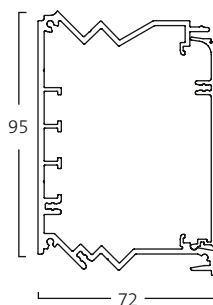

1. Bestem panelets underside
2. Bestem antal mellemkanaler
3. Bestem panelets overside

1 2 3

Typenummeret kan f.eks være 13-P/C-L, som har en gaskanal i underkant med 1 stk. mellemprofil 113 samt et lysarmatur på toppen. Den vil være 278 mm høj og veje 6,4 kg/m.

1. Panelets underside

Aluflex 13

Rund profil for montage sammen med gasbokse.

Typekode: 13
Vægt: 1,7 kg/m

2. Mellemkanaler

Mellemlkanal P/C

Forhøjet C-kanal til montering i linie med 2 P-kanaler.

Typekode: P/C
Vægt: 2,4 kg/m

Mellemlkanal P

beregnet for 45 mm udtags-serier Legrand samt Pronec.

Typekode: P
Vægt: 1,8 kg/m

Mellemlkanal C

beregnet for udtags-serier med dækrammer 80–90 mm.

Typekode: C
Vægt: 2,3 kg/m

Mellemlkanal IV

Beregnet til at placere en kulisse-skinne i en Aluflex samling.

Typekode: IV
Vægt: 1,8 kg/m

Teknisk information

Aluflex 13

3. Panelens overside

F-profil

Dækprofil for afslutning af panelet med en lige afslutning i overkant.

Typekode: F
Vægt: 0,7 kg/m

R-profil