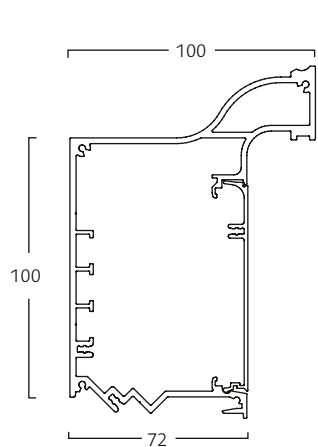

Mellemlkanal P

beregnet for 45 mm udtags-serier Legrand samt Pronec.

Typekode: P
Vægt: 1,8 kg/m

Mellemlkanal C

beregnet for udtags-serier med dækrammer 80–90 mm.

Typekode: C
Vægt: 2,3 kg/m

Mellemlkanal IV

Beregnet til at placere en kulisse-skinne i en Aluflex samling.

Typekode: IV
Vægt: 1,8 kg/m

Teknisk information

Aluflex 13

3. Panelens overside

F-profil

Dækprofil for afslutning af panelet med en lige afslutning i overkant.

Typekode: F
Vægt: 0,7 kg/m

R-profil

Dækprofil for afslutning af panelet med en rund afslutning i overkant.

Typekode: R
Vægt: 1,2 kg/m

K-profil

Udtagsprofil 95 med integreret kulisseskinne som afslutning i overkant med en nedad rettet slutning mod væggen.

Typekode: K
Vægt: 2,9 kg/m

KR-profil

Udtagsprofil 95 med integreret kulisseskinne som afslutning i overkant med en opad rettet slutning mod væggen.

Typekode: KR
Vægt: 3,7 kg/m

S-profil

Dækprofil beregnet til at afslutte panelet med en tætsluttende overkant.