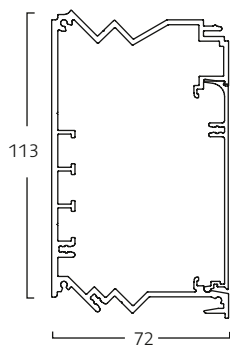

1. Bestem panelets underside
2. Bestem antal mellemkanaler
3. Bestem panelets overside

1 2 3

Typenummeret kan f.eks være 13-P/C-L, som har en gaskanal i underkant med 1 stk. mellemprofil 113 samt et lysarmatur på toppen. Den vil være 278 mm høj og veje 6,4 kg/m.

1. Panelets underside

Aluflex 13

Rund profil for montage sammen med gasbokse.

Typekode: 13
Vægt: 1,7 kg/m

2. Mellemkanaler

Mellemlkanal P/C

Forhøjet C-kanal til montering i linie med 2 P-kanaler.

Typekode: P/C
Vægt: 2,4 kg/m

Mellemlkanal P

beregnet for 45 mm udtags-serier Legrand samt Pronec.

Typekode: P
Vægt: 1,8 kg/m

Mellemlkanal C

beregnet for udtags-serier med dækrammer 80–90 mm.

Typekode: C
Vægt: 2,3 kg/m

Mellemlkanal IV

Beregnet til at placere en kulisse-skinne i en Aluflex samling.

Typekode: IV
Vægt: 1,8 kg/m

Teknisk information

Aluflex 13

3. Panelens overside

F-profil

Dækprofil for afslutning af panelet med en lige afslutning i overkant.

Typekode: F
Vægt: 0,7 kg/m

R-profil