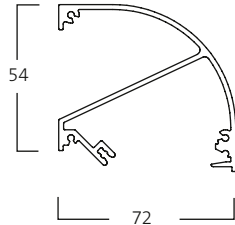

Typekode: IV
Vægt: 1,8 kg/m

Teknisk information

Aluflex 13

3. Panelens overside

F-profil

Dækprofil for afslutning af panelet med en lige afslutning i overkant.

Typekode: F
Vægt: 0,7 kg/m

R-profil

Dækprofil for afslutning af panelet med en rund afslutning i overkant.

Typekode: R
Vægt: 1,2 kg/m

K-profil

Udtagsprofil 95 med integreret kulisseskinne som afslutning i overkant med en nedad rettet slutning mod væggen.

Typekode: K
Vægt: 2,9 kg/m

KR-profil

Udtagsprofil 95 med integreret kulisseskinne som afslutning i overkant med en opad rettet slutning mod væggen.

Typekode: KR
Vægt: 3,7 kg/m

S-profil

Dækprofil beregnet til at afslutte panelet med en tætsluttende overkant.