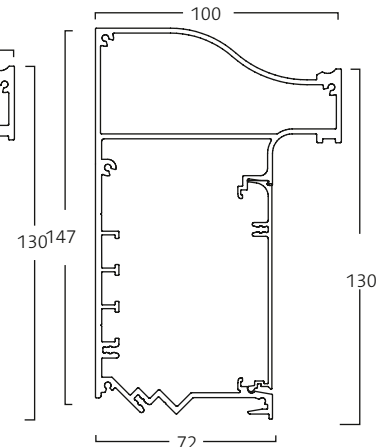

Typekode: IV
Vægt: 1,8 kg/m

Teknisk information

Aluflex 13

3. Panelens overside

F-profil

Dækprofil for afslutning af panelet med en lige afslutning i overkant.

Typekode: F
Vægt: 0,7 kg/m

R-profil

Dækprofil for afslutning af panelet med en rund afslutning i overkant.

Typekode: R
Vægt: 1,2 kg/m

K-profil

Udtagsprofil 95 med integreret kulisseskinne som afslutning i overkant med en nedad rettet slutning mod væggen.

Typekode: K
Vægt: 2,9 kg/m

KR-profil

Udtagsprofil 95 med integreret kulisseskinne som afslutning i overkant med en opad rettet slutning mod væggen.

Typekode: KR
Vægt: 3,7 kg/m

S-profil

Dækprofil beregnet til at afslutte panelet med en tætsluttende overkant.

Typekode: S
Vægt: 0,7 kg/m

L-profil

Lysarmatur for indirekte belysning.

Typekode: L
Vægt: 2,3 kg/m

Eksempel

Aluflex 13-CP/C-L

Aluflex 13-CP/C-K

FAGERHULT