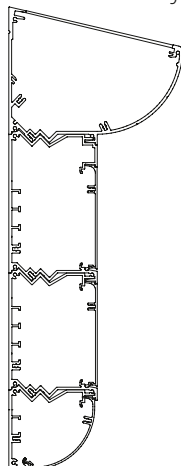

Typekode: IV
Vægt: 1,8 kg/m

Teknisk information

Aluflex 13

3. Panelens overside

F-profil

Dækprofil for afslutning af panelet med en lige afslutning i overkant.

Typekode: F
Vægt: 0,7 kg/m

R-profil

Dækprofil for afslutning af panelet med en rund afslutning i overkant.

Typekode: R
Vægt: 1,2 kg/m

K-profil

Udtagsprofil 95 med integreret kulisseskinne som afslutning i overkant med en nedad rettet slutning mod væggen.

Typekode: K
Vægt: 2,9 kg/m

KR-profil

Udtagsprofil 95 med integreret kulisseskinne som afslutning i overkant med en opad rettet slutning mod væggen.

Typekode: KR
Vægt: 3,7 kg/m

S-profil

Dækprofil beregnet til at afslutte panelet med en tætsluttende overkant.

Typekode: S
Vægt: 0,7 kg/m

L-profil

Lysarmatur for indirekte belysning.

Typekode: L
Vægt: 2,3 kg/m

Eksempel

Aluflex 13-CP/C-L

Aluflex 13-CP/C-K

FAGERHULT