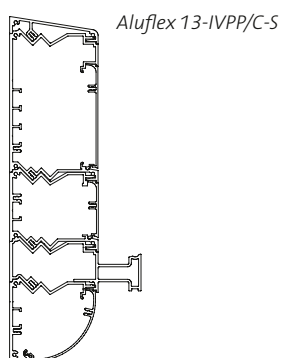

Typekode: S
Vægt: 0,7 kg/m

L-profil

Lysarmatur for indirekte belysning.

Typekode: L
Vægt: 2,3 kg/m

Eksempel

Aluflex 13-CP/C-L

Aluflex 13-CP/C-K

FAGERHULT