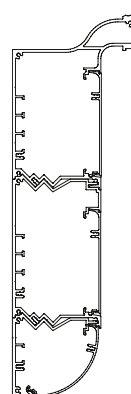

Teknisk information

Aluflex 13

Spænding: 230 V/25 A
Materiale: Aluminium
Vægt: Efter kombination
Farve: Hvidelokeret RAL 9010
Best. nr.: Aluflex 13 18583

MDD klasse: IIa

For at bestemme typenummer, panelets højde samt vægt skal man kombinere ønskede profiler til en enhed.

Dækprofil for afslutning af panelet med en rund afslutning i overkant.

Typekode: R
Vægt: 1,2 kg/m

K-profil

Udtagsprofil 95 med integreret kulisseskinne som afslutning i overkant med en nedad rettet slutning mod væggen.

Typekode: K
Vægt: 2,9 kg/m

KR-profil

Udtagsprofil 95 med integreret kulisseskinne som afslutning i overkant med en opad rettet slutning mod væggen.

Typekode: KR
Vægt: 3,7 kg/m

S-profil

Dækprofil beregnet til at afslutte panelet med en tætsluttende overkant.

Typekode: S
Vægt: 0,7 kg/m

L-profil

Lysarmatur for indirekte belysning.

Typekode: L
Vægt: 2,3 kg/m

Eksempel

Aluflex 13-CP/C-L

Aluflex 13-CP/C-K

FAGERHULT