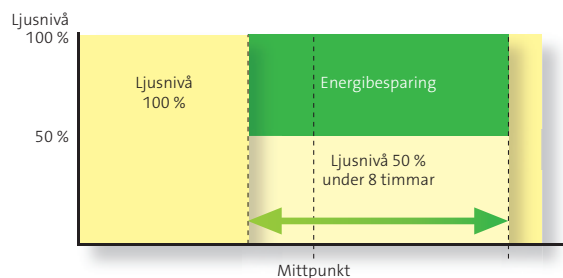

Nattsänkning 2 innebär att anläggningen är nedreglerad från 2 timmar innan ljuscykelns mittpunkt och totalt 8 timmar framåt. När 8 timmar gått regleras anläggningen upp till full nivå.

CLO – konstant ljusflöde

Lysdioder (LED) har som många andra ljuskällor den egenskap att ljusflödet minskar över tid då dioden åldras. Denna ljusnedgång är i stort sett linjär över diodens livslängd. Med en programmerbar driver kan armaturen själv kompensera för denna ljusnedgång. Detta kallas för Constant Light Output (CLO), det vill säga konstant ljusflöde.

I början av sin livslängd startar armaturen på en lägre driftström. Under tid ökas sedan strömmen successivt över den aktuella livslängden för att kompensera lysdiodens ljusnedgång. Kompensationen sker helt automatiskt utan att anläggningsägaren behöver göra något.

Fördelen med CLO är att anläggningen inte behöver överinstalleras för att kompensera för en framtida ljusnedgång från dioderna. Med CLO får man rätt ljus från armaturen under hela dess livslängd. CLO gör också att installationen ger en mindre miljöpåverkan. Därmed blir driftkostnaden och hela anläggningens totala kostnad lägre.