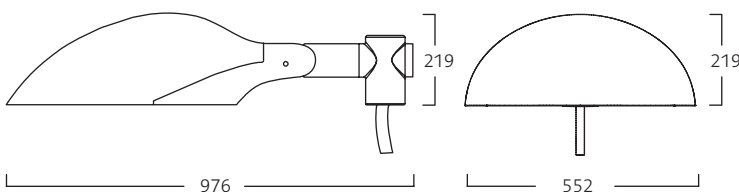

Övrigt

IK09. PMMA skiva med IK10 på förfrågan.
Stolphöjd 5–8 m.