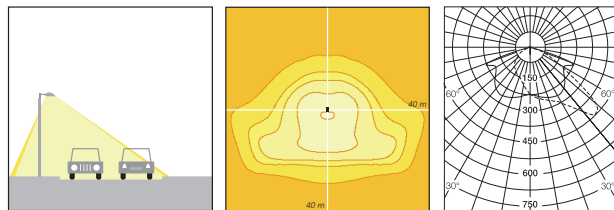

E5-lins

Tänkbara användningsområden: gång- och cykelvägar och elljusspår.

L2-lins

Luminansoptik optimerad för våt vägbanor.
Avskärningsklass G6.

L4-lins

Luminansoptik optimerad för våt vägbanor.
Avskärningsklass G6.