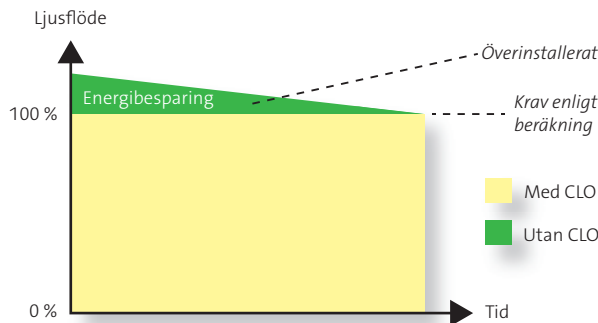

Kravet på ljusflöde är 100 procent enligt beräkning. Med CLO behöver man inte överinstallera. Armaturen lyser konstant under hela livslängden. Man slipper ljusnedgång från armaturen.