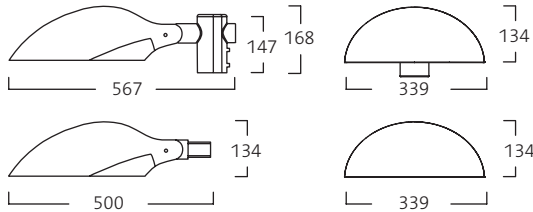

Vialume 75

Montage

Stoltoppsarmatur som i grundutförande kan monteras på $\varnothing$ 60 mm stolstopp. Steglös tiltfunktion $+10^\circ$, -15° för perfekt inställning.

Tillbehör

Adapter för stolstopp $\varnothing$ 48 mm.

Ljusflöde

1600–3300 lm. Upp till 123 lm/W.

Anslutning

Anslutningskabel $3 \times 1,5$ mm² av typ H05RN-F. 4-LED version som levereras med 5 m kabel.

Färgtemperatur och färgkvalitet

740=4000 K, Ra 70. MacAdam 5.
830=3000 K, Ra 80. MacAdam 5.

Övrigt

IK10.
Stolphöjd 3–5 m.

Vialume 1

Montage

Stoltoppsarmatur som i grundutförande kan monteras på $\varnothing$ 48 mm stolstopp. Steglös tiltfunktion $\pm 15^\circ$ för perfekt inställning.

Tillbehör

Enkelt eller dubbelt stoltoppsfäste $\varnothing$ 60 eller 76 mm. Adapter för $\varnothing$ 60 mm stolstopp.

Ljusflöde

2300–8300 lm. Upp till 124 lm/W.

Anslutning

Anslutningskabel $3 \times 1,5$ mm² av typ H07RN-F. 4-LED versioner levereras med 6 m kabel. 7- och 9-LED versioner levereras med 8 m kabel.

Färgtemperatur och färgkvalitet

740=4000 K, Ra 70. MacAdam 5.
830=3000 K, Ra 80. MacAdam 5.

Övrigt

IK09. PMMA skiva med IK10 på förfrågan.
Stolphöjd 5–8 m.

Vialume 2

Lansering 2017

Montage

Stoltoppsarmatur som i grundutförande kan monteras på $\varnothing$ 60 mm stolstopp. Steglös tiltfunktion $\pm 10^\circ$ för perfekt inställning.

Tillbehör

Enkelt stoltoppsfäste $\varnothing$ 60 eller 76 mm.

Ljusflöde

7300–18 300 lm. Upp till 131 lm/W.

Anslutning

Halogenfri anslutningskabel $3 \times 1,5$ mm² av typ FQQ. Levereras med 12 m kabel.

Färgtemperatur och färgkvalitet

740=4000 K, Ra 70. MacAdam 5.
730=3000 K, Ra 70. MacAdam 5.

Övrigt

IK08.
Stolphöjd 8–12 m.