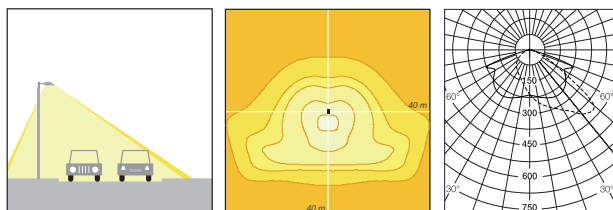

L2-lins

Luminansoptik optimerad för våt vägbanor.
Avskärningsklass G6.