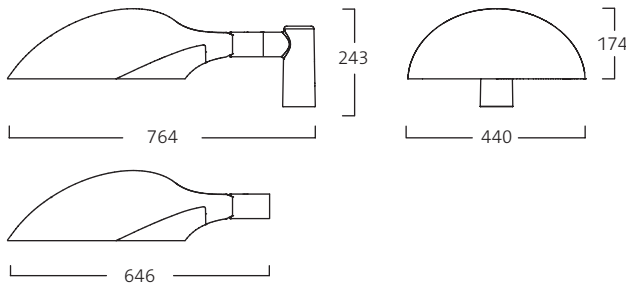

Övrigt

IK10.
Stolphöjd 3–5 m.