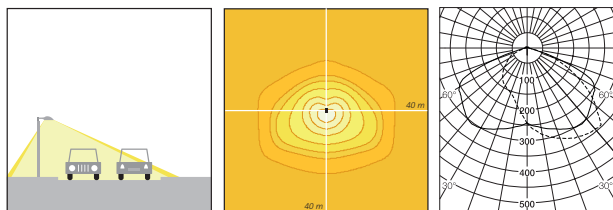

Optimerad optik för en mängd projekt

När vi utvecklar stolparmaturer är den belysningstekniska målsättningen att få fram en armatur med perfekt ljusfördelning som passar de allra flesta väggeometrier, samtidigt som bländningen är minimal.

Du kan välja mellan ett flertal linser som är anpassade

efter den senaste belysningsstandarden – och ger god visuell komfort. Våra E-linser är framtagna med fokus på belysningsstyrka, medan L-linserna är det naturliga valet om luminansen från vägbanan är i fokus.

E1-lins

Tänkbara användningsområden: gator och parkeringar.
Avskärningsklass G6.