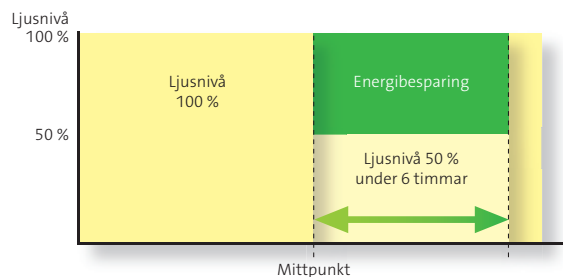

Nattsänkning

Med hjälp av nattsänkning kan stora energibesparingar göras utan att belysningen behöver släckas. Som standard kan du välja mellan Nattsänkning 1 eller 2. Övriga alternativ för nattsänkning finns på förfrågan.

De olika system vi använder för nattsänkning är integrerade i varje armaturs driftton och sköter sig själva. Det behövs inga externa tillbehör för att få ljusregleringen att fungera. Styrenheterna är förprogrammerade och underhållsfria. Armaturer med nattsänkning kräver inga ytterligare investeringar eller förändringar i infrastrukturen.

För mer information om nattsänkning, se vår hemsida.

Nattsänkning 1 innebär att anläggningen är nedreglerad från ljuscykelns mittpunkt och 6 timmar framåt. När 6 timmar gått regleras anläggningen upp till full nivå.