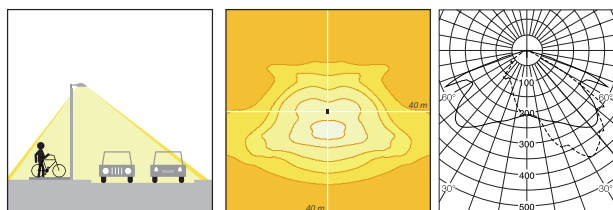

L7-lins

Luminansoptik optimerad för våt vägbanor.