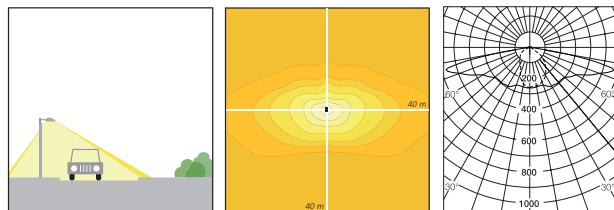

E2-lins

Tänkbara användningsområden: gator, parkeringar, gång- och cykelvägar.