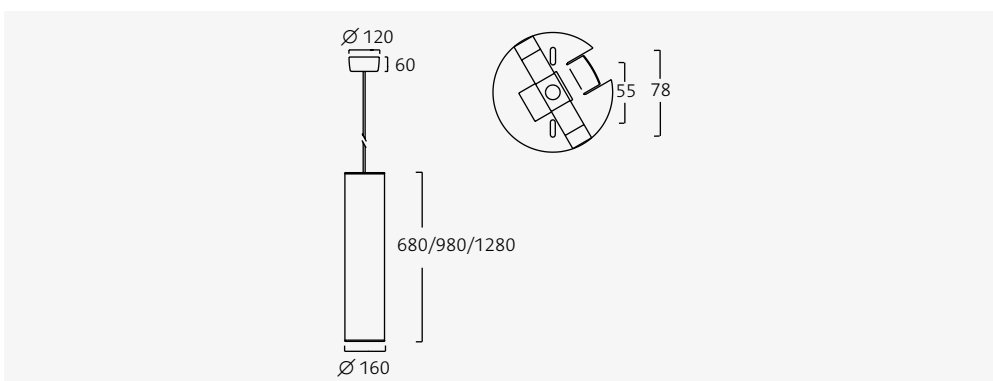

Jonoasennusvalaisimeen voidaan liittää toinen valaisin.