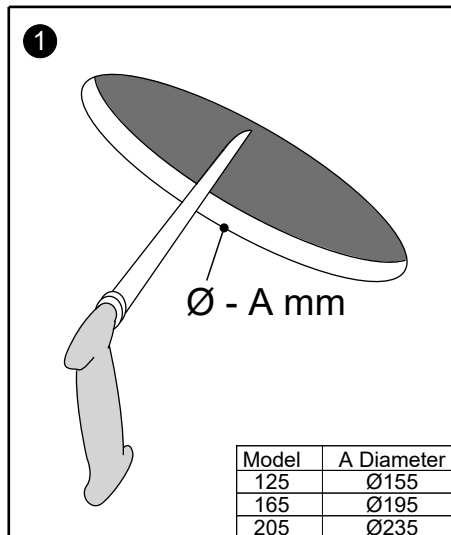

FAGERHULT SE - 566 80 Habo

Pleiad Sloping Cylinder

4911266 Utgåva/Edition 01