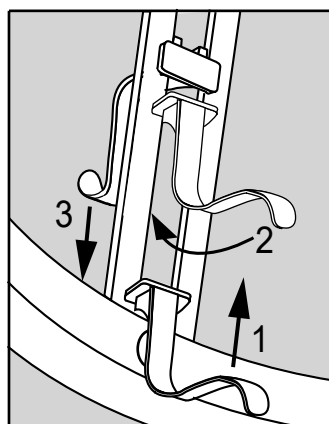

FAGERHULT SE - 566 80 Habo

Pleiad Sloping Cylinder

4911266 Utgåva/Edition 01