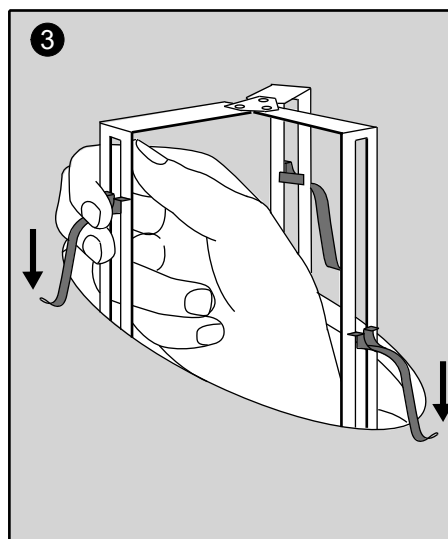

FAGERHULT SE - 566 80 Habo

Pleiad Sloping Cylinder

4911266 Utgåva/Edition 01