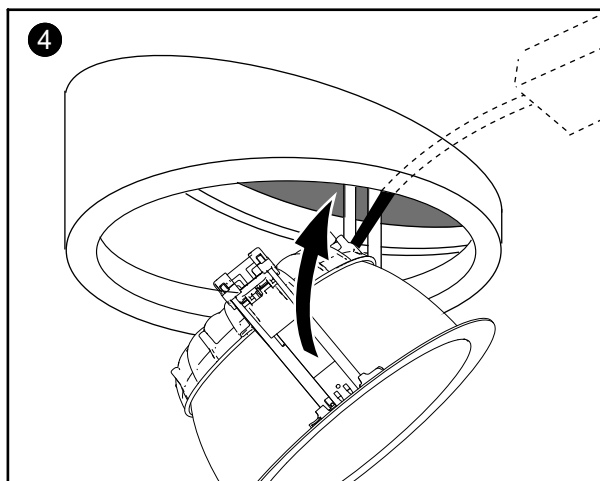

FAGERHULT SE - 566 80 Habo

Pleiad Sloping Cylinder

4911266 Utgåva/Edition 01