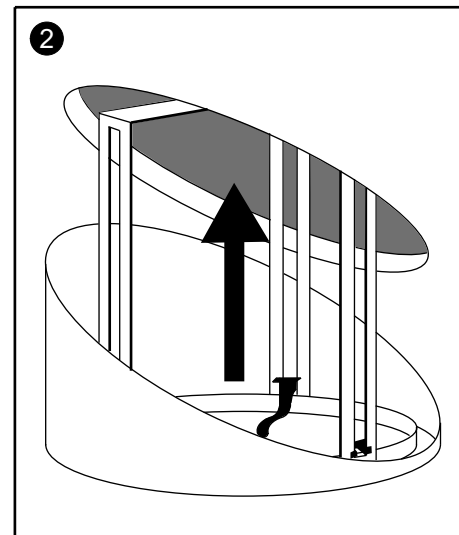

FAGERHULT SE - 566 80 Habo

Pleiad Sloping Cylinder

4911266 Utgåva/Edition 01