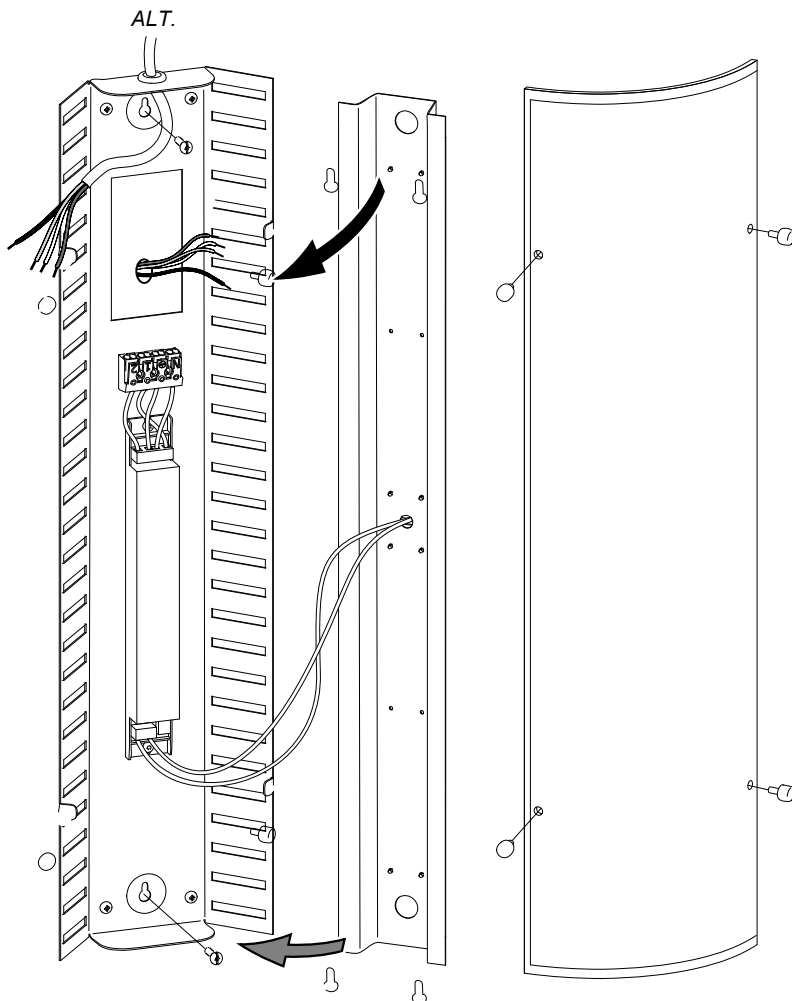

FAGERHULT

SE - 566 80 Habo

Zoft LED

mm	mm ²
0,5-1,0	8
1,5-2,5	12

DIMMABLE

PUSH L=Phase puls control

If the push button has removed, must device be reset.

Short circuit 1-10v port for min 2 sec to reset the device

DALI

Zoft wall H310
Only Dali, no phase puls control

4835426 Utgåva/Edition 07

Manufactured by Fagerhult Sweden.
For UK market importer Fagerhult UK
33-34 Dolben Street, London, SE1 0UQ

- (S)** Det är lämpligt att denna information överlämnas till användaren av anläggningen.
- (D)** Diese Informationen sind für den Benutzer der Anlage vorgesehen.
- (GB)** It is appropriate that this information is passed on to the users of the installation.
- (SF)** Nämä ohjeet tulee säilyttää ja luovuttaa kiinteistön käyttäjälle.