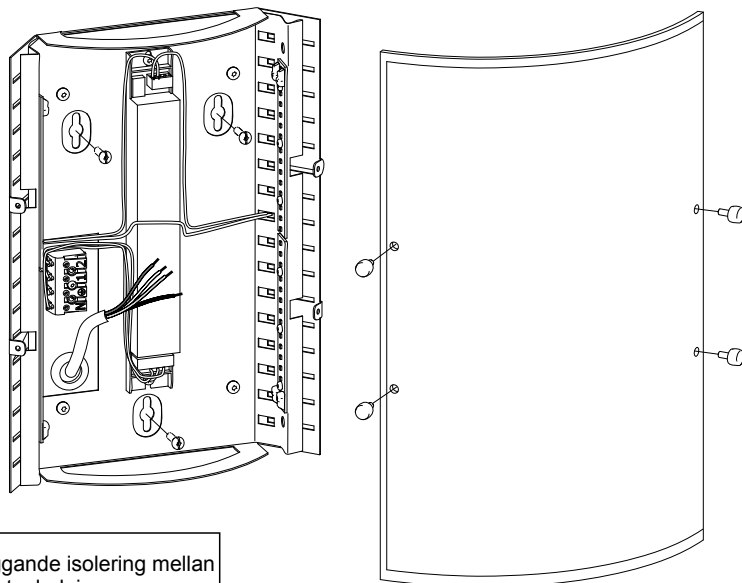

FAGERHULT

SE - 566 80 Habo

Zoft LED

mm	mm ²
0,5-1,0	8
1,5-2,5	12

DIMMABLE

PUSH L=Phase puls control

If the push button has removed, must device be reset.

Short circuit 1-10v port for min 2 sec to reset the device

DALI

Zoft wall H310
Only Dali, no phase puls control

4835426 Utgåva/Edition 07

Manufactured by Fagerhult Sweden.
For UK market importer Fagerhult UK
33-34 Dolben Street, London, SE1 0UQ

- (S)** Det är lämpligt att denna information överlämnas till användaren av anläggningen.
- (D)** Diese Informationen sind für den Benutzer der Anlage vorgesehen.
- (GB)** It is appropriate that this information is passed on to the users of the installation.
- (SF)** Nämä ohjeet tulee säilyttää ja luovuttaa kiinteistön käyttäjälle.