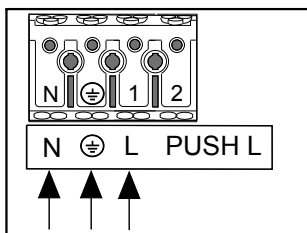

FAGERHULT

SE - 566 80 Habo

Zoft LED

mm	mm ²
0,5-1,0	8
1,5-2,5	12

DIMMABLE

PUSH L=Phase puls control

If the push button has removed, must device be reset.

Short circuit 1-10v port for min 2 sec to reset the device

DALI

Zoft wall H310
Only Dali, no phase puls control

4835426 Utgåva/Edition 07

Manufactured by Fagerhult Sweden.
For UK market importer Fagerhult UK
33-34 Dolben Street, London, SE1 0UQ

- (S)** Det är lämpligt att denna information överlämnas till användaren av anläggningen.
- (D)** Diese Informationen sind für den Benutzer der Anlage vorgesehen.
- (GB)** It is appropriate that this information is passed on to the users of the installation.
- (SF)** Nämä ohjeet tulee säilyttää ja luovuttaa kiinteistön käyttäjälle.