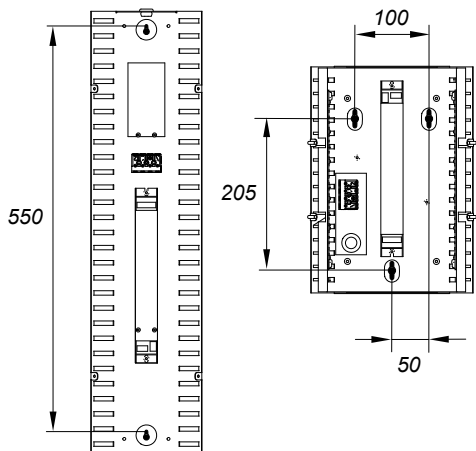

FAGERHULT

SE - 566 80 Habo

Zoft LED

mm	mm ²
0,5-1,0	8
1,5-2,5	12

DIMMABLE

PUSH L=Phase puls control

If the push button has removed, must device be reset.

Short circuit 1-10v port for min 2 sec to reset the device

DALI

Zoft wall H310
Only Dali, no phase puls control

4835426 Utgåva/Edition 07

Manufactured by Fagerhult Sweden.
For UK market importer Fagerhult UK
33-34 Dolben Street, London, SE1 0UQ

- (S)** Det är lämpligt att denna information överlämnas till användaren av anläggningen.
- (D)** Diese Informationen sind für den Benutzer der Anlage vorgesehen.
- (GB)** It is appropriate that this information is passed on to the users of the installation.
- (SF)** Nämä ohjeet tulee säilyttää ja luovuttaa kiinteistön käyttäjälle.