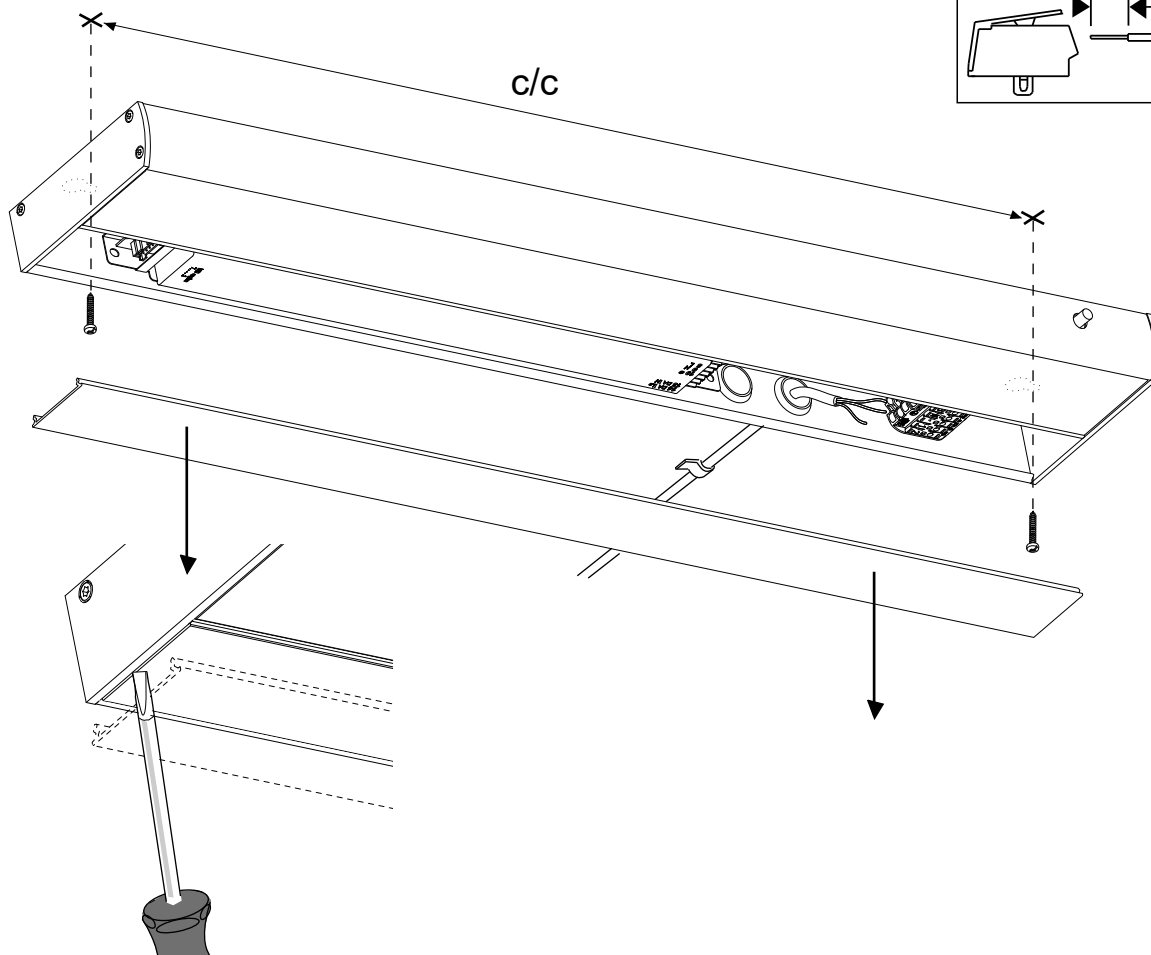

## Zest LED

	c/c
600	546 mm
1200	1128 mm
1800	1644 mm

IP 21

4834006 Utgåva/Edition 03

**S** Ljuskälla och drivdon ska enbart bytas ut av tillverkaren eller dess utsedda person.

**GB** The light source and control gear shall only be replaced by the manufacturer or its designated person.