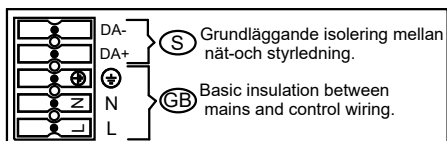

## Touch Midi Recessed Round

Cut out size	Dimension (luminaire)
Ø1	Ø2
180	200

- S** Armaturdel MÅSTE anslutas innan nätspänning kopplas in!
- GB** The luminaire MUST be connected before plugging in the mains voltage!
- D** Die Leuchteile MUSS vor dem Einstecken der Netzspannung angeschlossen werden!