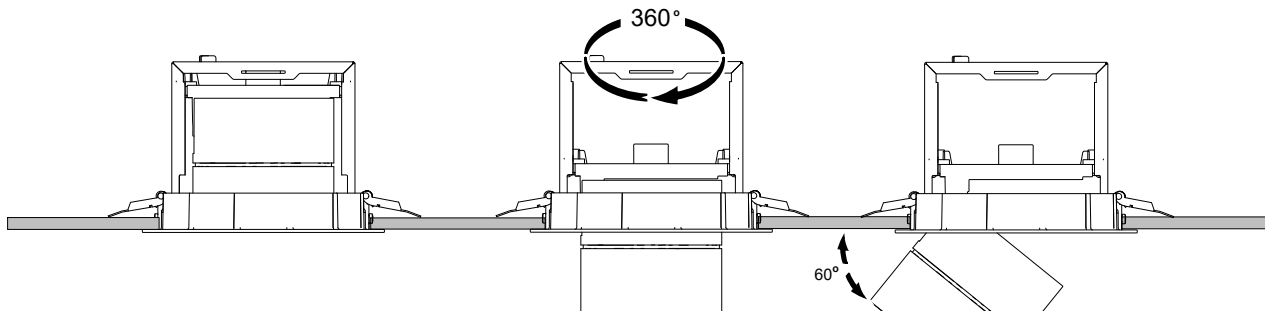

## Touch Midi Recessed Round

Cut out size	Dimension (luminaire)
Ø1	Ø2
180	200

- S** Armaturdel MÅSTE anslutas innan nätspänning kopplas in!
- GB** The luminaire MUST be connected before plugging in the mains voltage!
- D** Die Leuchteile MUSS vor dem Einstecken der Netzspannung angeschlossen werden!