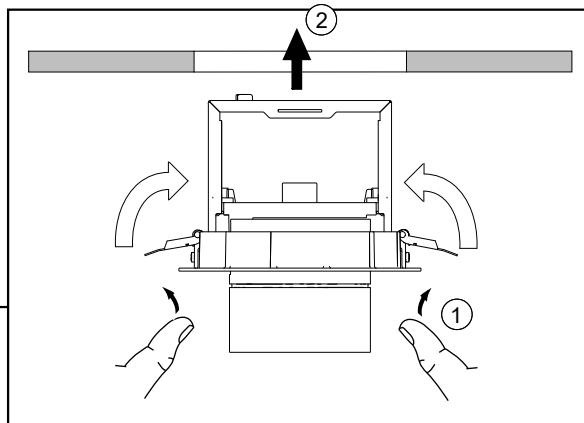

## Touch Midi Recessed Round

Cut out size	Dimension (luminaire)
Ø1	Ø2
180	200

- S** Armaturdel MÅSTE anslutas innan nätspänning kopplas in!
- GB** The luminaire MUST be connected before plugging in the mains voltage!
- D** Die Leuchteile MUSS vor dem Einstecken der Netzspannung angeschlossen werden!