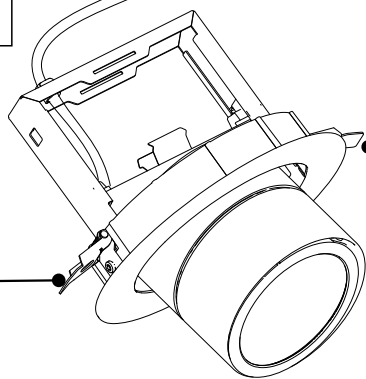

## Touch Midi Recessed Round

Cut out size	Dimension (luminaire)
Ø1	Ø2
180	200

- S** Armaturdel MÅSTE anslutas innan nätspänning kopplas in!
- GB** The luminaire MUST be connected before plugging in the mains voltage!
- D** Die Leuchteile MUSS vor dem Einstecken der Netzspannung angeschlossen werden!