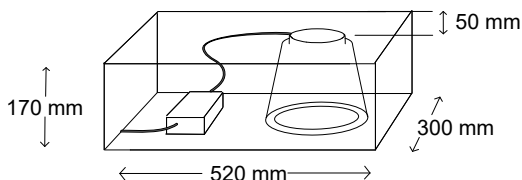

## Touch Midi Recessed Round

Cut out size	Dimension (luminaire)
Ø1	Ø2
180	200

- S** Armaturdel MÅSTE anslutas innan nätspänning kopplas in!
- GB** The luminaire MUST be connected before plugging in the mains voltage!
- D** Die Leuchteile MUSS vor dem Einstecken der Netzspannung angeschlossen werden!