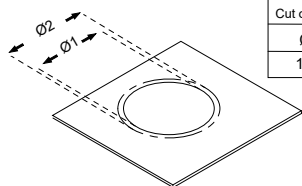

## Touch Midi Recessed Round

Cut out size	Dimension (luminaire)
Ø1	Ø2
180	200

- S** Armaturdel MÅSTE anslutas innan nätspänning kopplas in!
- GB** The luminaire MUST be connected before plugging in the mains voltage!
- D** Die Leuchteile MUSS vor dem Einstecken der Netzspannung angeschlossen werden!