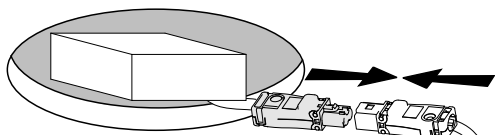

## Touch Midi Recessed Round

Cut out size	Dimension (luminaire)
Ø1	Ø2
180	200

- S** Armaturdel MÅSTE anslutas innan nätspänning kopplas in!
- GB** The luminaire MUST be connected before plugging in the mains voltage!
- D** Die Leuchteile MUSS vor dem Einstecken der Netzspannung angeschlossen werden!