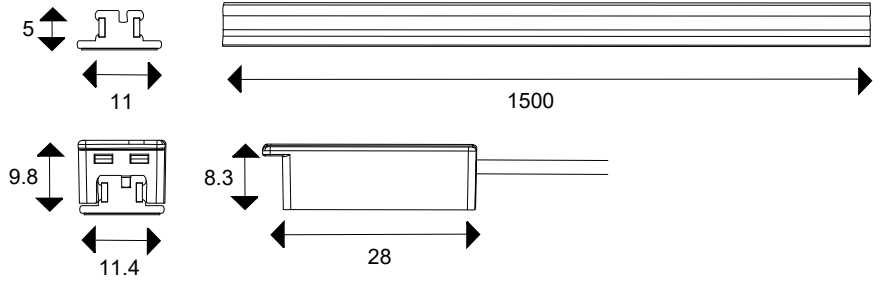

FAGERHULT

SE - 566 80 Habo

Relay 24V Track

5425978 Utgåva/Edition 02

S Det är lämpligt att denna information överlämnas till användaren av anläggningen.

GB It is appropriate that this information is passed on to the users of the installation.