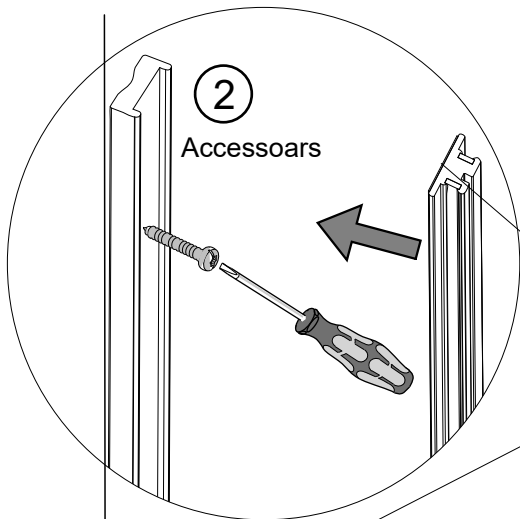

FAGERHULT

SE - 566 80 Habo

Relay 24V Track

5425978 Utgåva/Edition 02

S Det är lämpligt att denna information överlämnas till användaren av anläggningen.

GB It is appropriate that this information is passed on to the users of the installation.