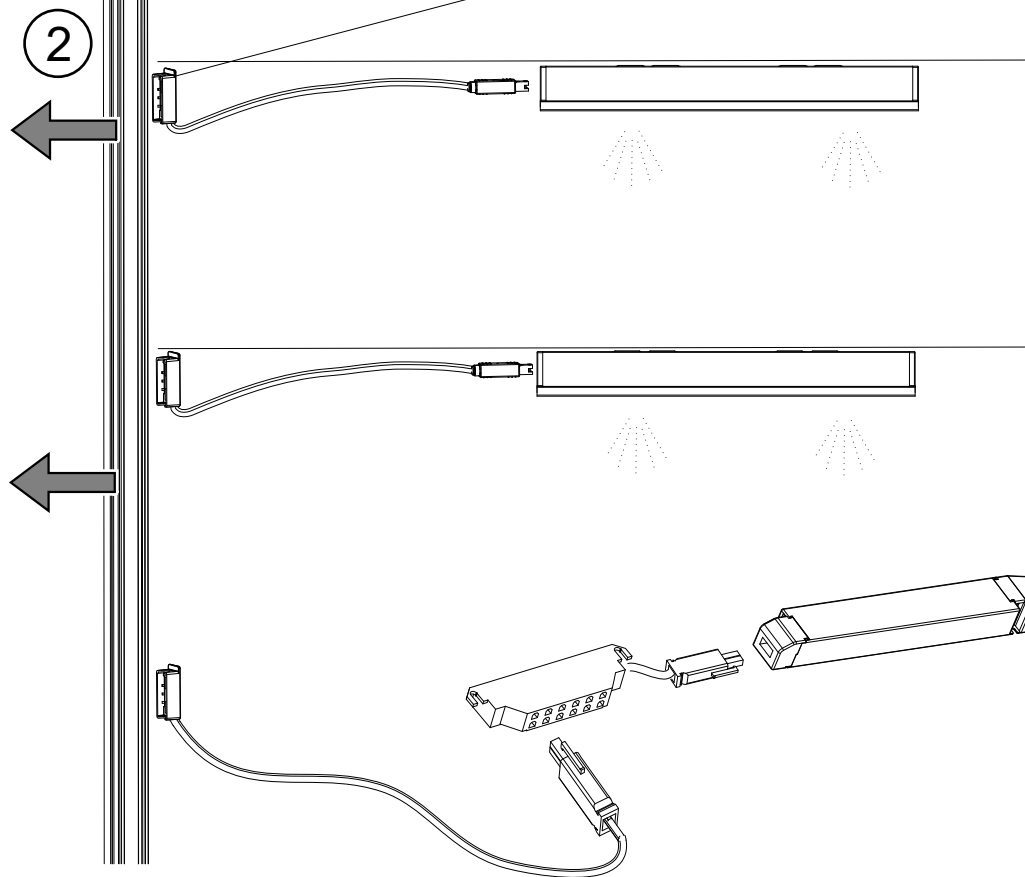

FAGERHULT

SE - 566 80 Habo

Relay 24V Track

5425978 Utgåva/Edition 02

S Det är lämpligt att denna information överlämnas till användaren av anläggningen.

GB It is appropriate that this information is passed on to the users of the installation.