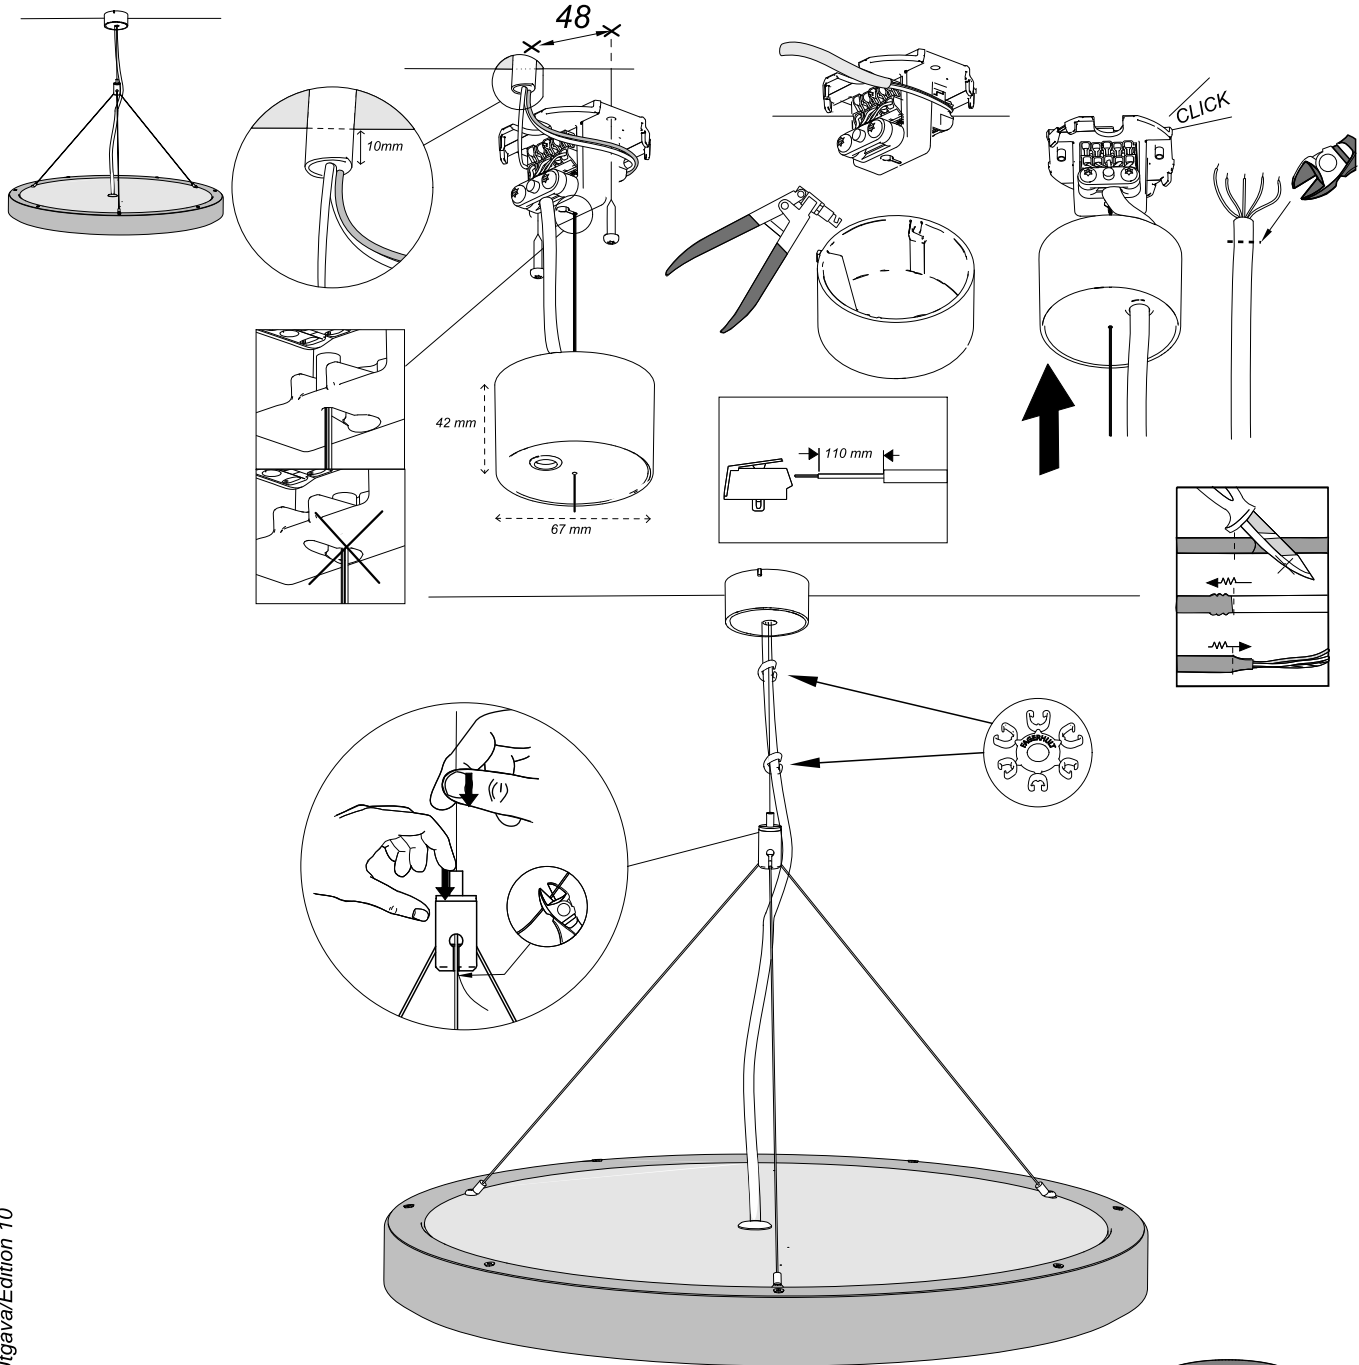

FAGERHULT

SE - 566 80 Habo

Pozzo Scale

DA-	Svart Black
DA+	Grå Grey
⊕	
N	Blå Blue
L	Brun Brown

S Grundläggande isolering mellan nät och styr ledning.

GB Basic insulation between mains and control wiring.

STANDARD	DALI	PHASE-PULSE CONTROL
I → ⊕	I → DALI	⊕ → L
+ → ⊕	+ → DALI	⊕ → L
⊕ → ⊕	⊕ → ⊕	⊕ → L
Z → N	Z → N	N → L
L → L	L → L	L → L