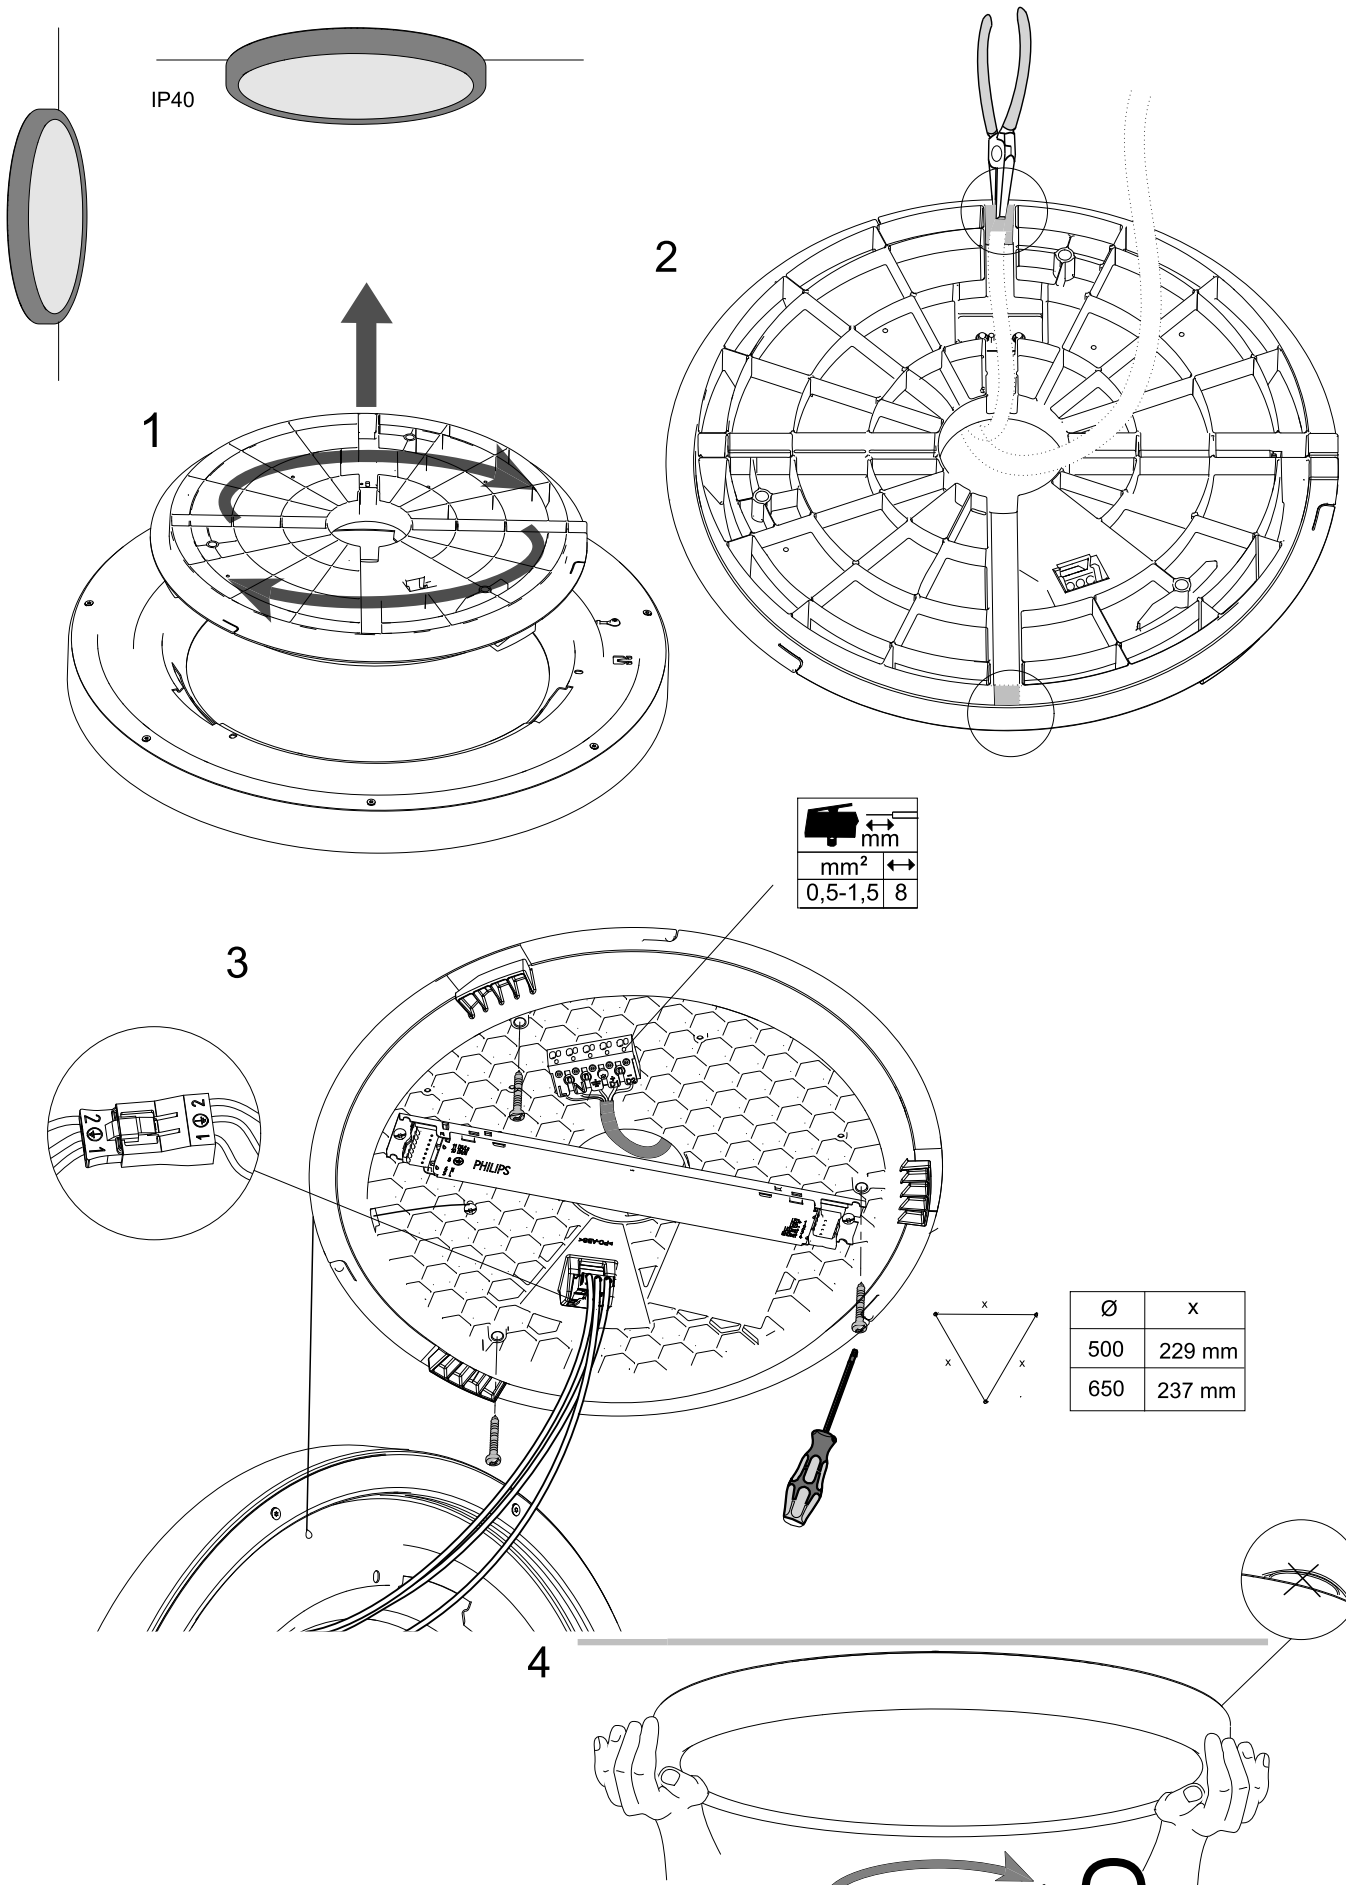

S Ljuskälla och drivdon ska enbart bytas ut av tillverkaren eller dess utsedda person.

GB The light source and control gear shall only be replaced by the manufacturer or its designated person.

Manufactured by Fagerhult Sweden.
For UK market importer Fagerhult UK
33-34 Dolben Street, London, SE1 0UQ

S Det är lämpligt att denna information överlämnas till användaren av anläggningen.

GB It is appropriate that this information is passed on to the users of the installation.

D Diese Informationen sind für den Benutzer der Anlage vorgesehen.

SF Nämä ohjeet tulee säilyttää ja luovuttaa kiinteistön käyttäjälle.