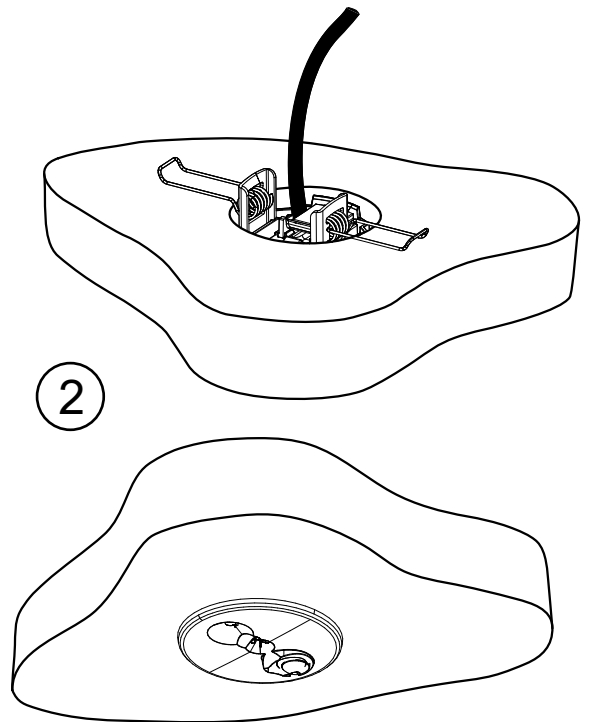

FAGERHULT

SE - 566 80 Habo

Organic Response Stand-alone sensor

Recessed

Suspended

FAGERHULT

SE - 566 80 Habo

Surface

Min 6mm
Max 32mm

ALT.

Stand alone box

Suspended

Surface

Stand alone BOX

Max 4 drivers connected to 1 Stand alone box

5426076 Utgåva/Edition 03

(S) Grundläggande isolering mellan nät och styr ledning.

(GB) Basic insulation between mains and control wiring.

<https://www.fagerhult.com/lighting-control/>