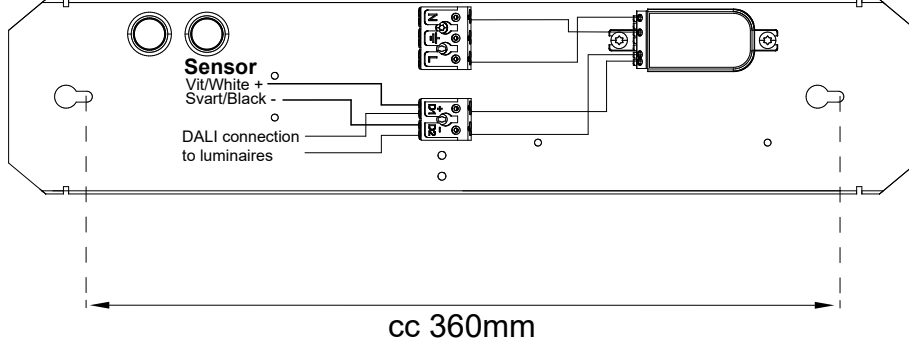

FAGERHULT

SE - 566 80 Habo

Organic Response Stand-alone sensor

Recessed

Suspended

FAGERHULT

SE - 566 80 Habo

Surface

Min 6mm
Max 32mm

ALT.

Stand alone box

Suspended

Surface

Stand alone BOX

Max 4 drivers connected to 1 Stand alone box

5426076 Utgåva/Edition 03

(S) Grundläggande isolering mellan nät och styr ledning.

(GB) Basic insulation between mains and control wiring.

<https://www.fagerhult.com/lighting-control/>