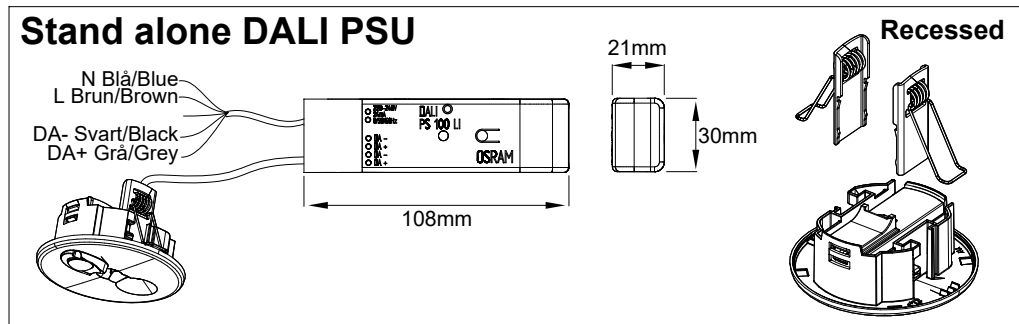

FAGERHULT

SE - 566 80 Habo

Organic Response Stand-alone sensor

Recessed

Suspended

FAGERHULT

SE - 566 80 Habo

Surface

Min 6mm
Max 32mm

ALT.

Stand alone box

Suspended

Surface

Stand alone BOX

Max 4 drivers connected to 1 Stand alone box

5426076 Utgåva/Edition 03

(S) Grundläggande isolering mellan nät och styr ledning.

(GB) Basic insulation between mains and control wiring.

<https://www.fagerhult.com/lighting-control/>