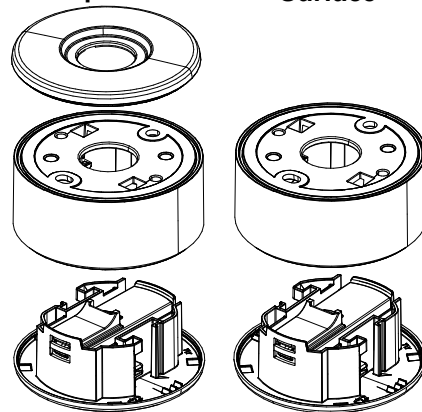

FAGERHULT

SE - 566 80 Habo

Organic Response Stand-alone sensor

Recessed

Suspended

FAGERHULT

SE - 566 80 Habo

Surface

Min 6mm
Max 32mm

ALT.

Stand alone box

Suspended

Surface

Stand alone BOX

Max 4 drivers connected to 1 Stand alone box

5426076 Utgåva/Edition 03

(S) Grundläggande isolering mellan nät och styr ledning.

(GB) Basic insulation between mains and control wiring.

<https://www.fagerhult.com/lighting-control/>