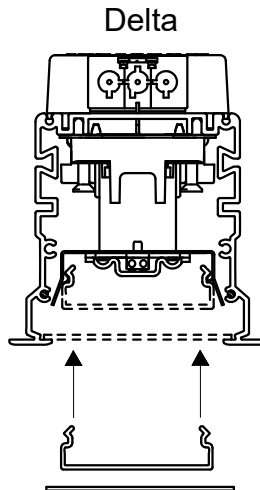

FAGERHULT SE - 566 80 Habo

Notor REC LED L-Coupler