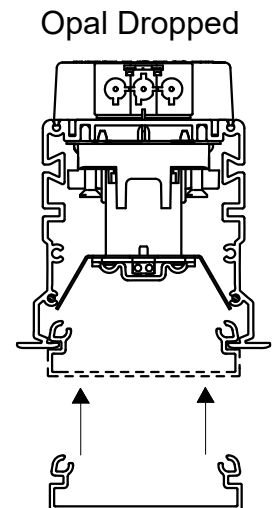

FAGERHULT SE - 566 80 Habo

Notor REC LED L-Coupler