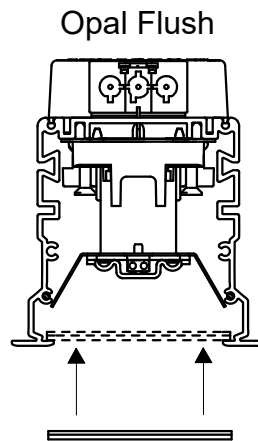

FAGERHULT SE - 566 80 Habo

Notor REC LED L-Coupler