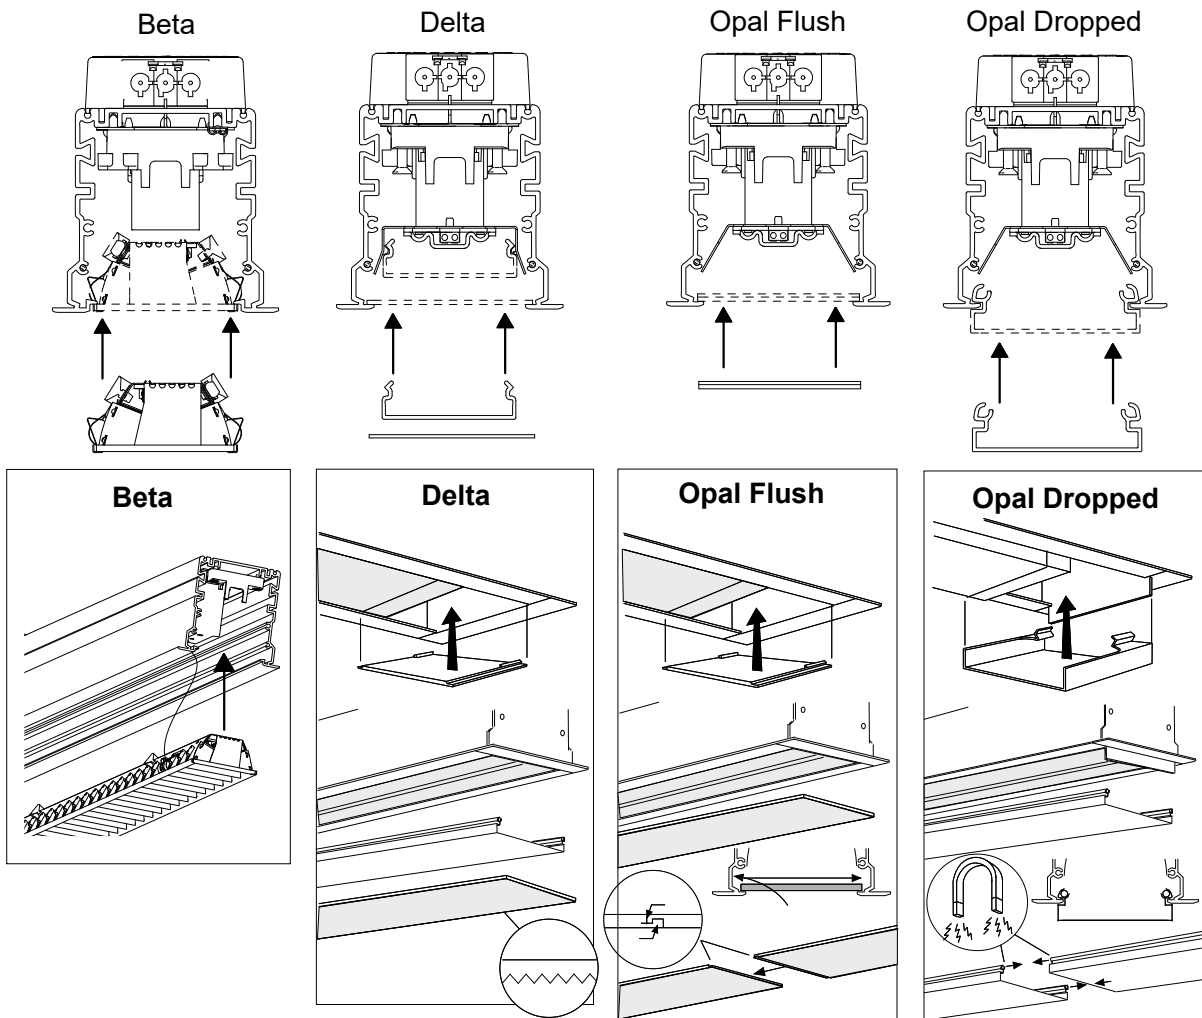

FAGERHULT

SE - 566 80 Habo

Notor Recessed LED

GB For use in ventilated or unventilated spaces

S För användning i ventilerade eller oventilerade utrymme

Notor Recessed LED

5404252 Utgåva/Edition 08

- (S)** Ljuskälla, drivdon och anslutningskabel ska enbart bytas ut av tillverkaren eller dess utsedda person.
- (GB)** The light source, control gear and external cable shall exclusively be replaced by the manufacturer or its designated person.