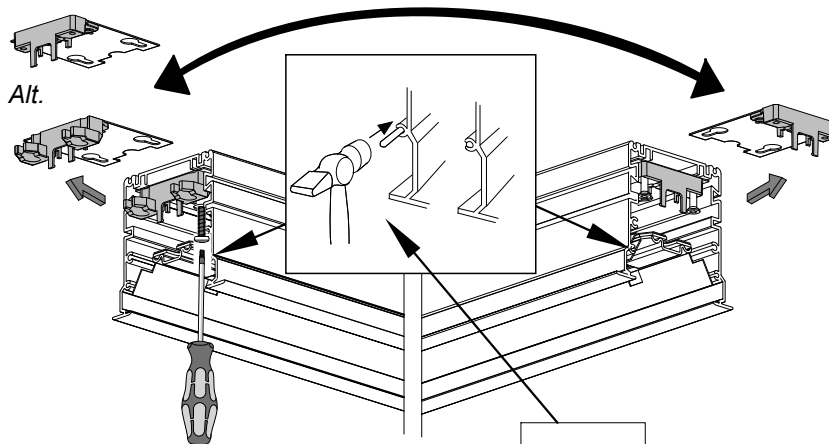

FAGERHULT SE - 566 80 Habo

Notor REC LED L-Coupler

Delta
Opal Flush
Opal Dropped

Beta

(GB) For use in ventilated or unventilated spaces
(S) För användning i ventilerade eller oventilerade utrymme

(S) Ljuskälla, drivdon och anslutningskabel ska enbart bytas ut av tillverkaren eller dess utsedda person.