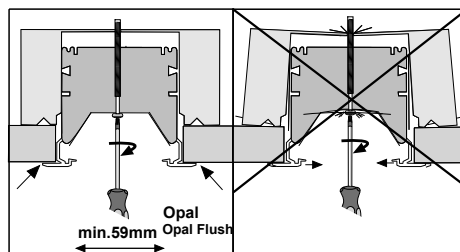

FAGERHULT SE - 566 80 Habo

Notor REC LED L-Coupler