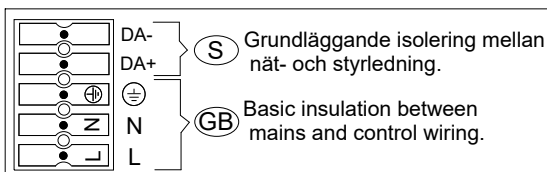

FAGERHULT

SE - 566 80 Habo

Notor Recessed LED

GB For use in ventilated or unventilated spaces

S För användning i ventilerade eller oventilerade utrymme

Notor Recessed LED

5404252 Utgåva/Edition 08

- (S)** Ljuskälla, drivdon och anslutningskabel ska enbart bytas ut av tillverkaren eller dess utsedda person.
- (GB)** The light source, control gear and external cable shall exclusively be replaced by the manufacturer or its designated person.

With ORGANIC RESPONS

Operating frequency bands and output power (EIRP):
 Frequency band: 2.4 GHz
 Output power (4dBm max within our operating band)

Härmed försäkrar Fagerhult att dessa typer av radioutrustning 23441R, 23442R överensstämmer med direktiv 2014/53/EU. Hereby, Fagerhult declares that the radio equipments type 23441R, 23442R are in compliance with Directive 2014/53/EU and UK SI 2017 No. 1206.