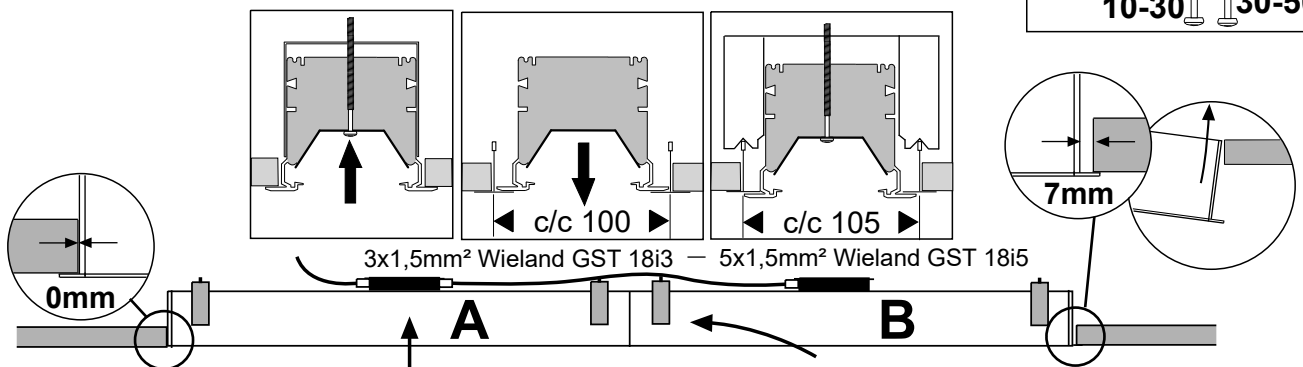

FAGERHULT SE - 566 80 Habo

Notor REC LED L-Coupler

Delta
Opal Flush
Opal Dropped

Beta

(GB) For use in ventilated or unventilated spaces
(S) För användning i ventilerade eller oventilerade utrymme

(S) Ljuskälla, drivdon och anslutningskabel ska enbart bytas ut av tillverkaren eller dess utsedda person.