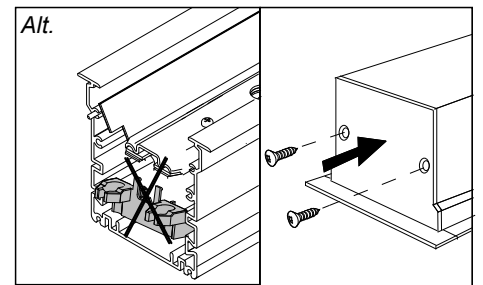

FAGERHULT SE - 566 80 Habo

Notor REC LED L-Coupler