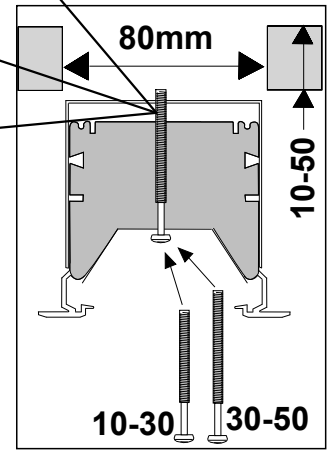

FAGERHULT SE - 566 80 Habo

Notor REC LED L-Coupler

Delta
Opal Flush
Opal Dropped

Beta

(GB) For use in ventilated or unventilated spaces
(S) För användning i ventilerade eller oventilerade utrymme

(S) Ljuskälla, drivdon och anslutningskabel ska enbart bytas ut av tillverkaren eller dess utsedda person.