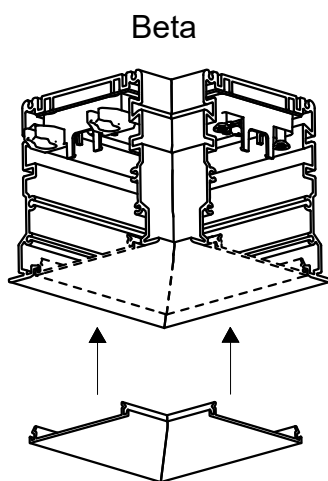

FAGERHULT SE - 566 80 Habo

Notor REC LED L-Coupler