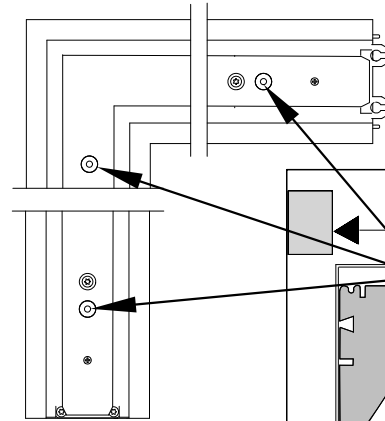

FAGERHULT SE - 566 80 Habo

Notor REC LED L-Coupler

Delta
Opal Flush
Opal Dropped

Beta

(GB) For use in ventilated or unventilated spaces
(S) För användning i ventilerade eller oventilerade utrymme

(S) Ljuskälla, drivdon och anslutningskabel ska enbart bytas ut av tillverkaren eller dess utsedda person.