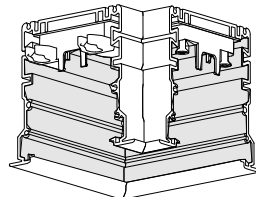

FAGERHULT SE - 566 80 Habo

Notor REC LED L-Coupler

Delta
Opal Flush
Opal Dropped

Beta