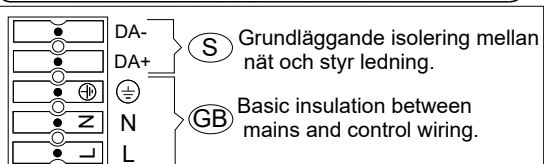

Notor REC LED L-Coupler

S Ljuskälla, drivdon och anslutningskabel ska enbart bytas ut av tillverkaren eller dess utsedda person.

GB The light source, control gear and external cable shall exclusively be replaced by the manufacturer or its designated person.