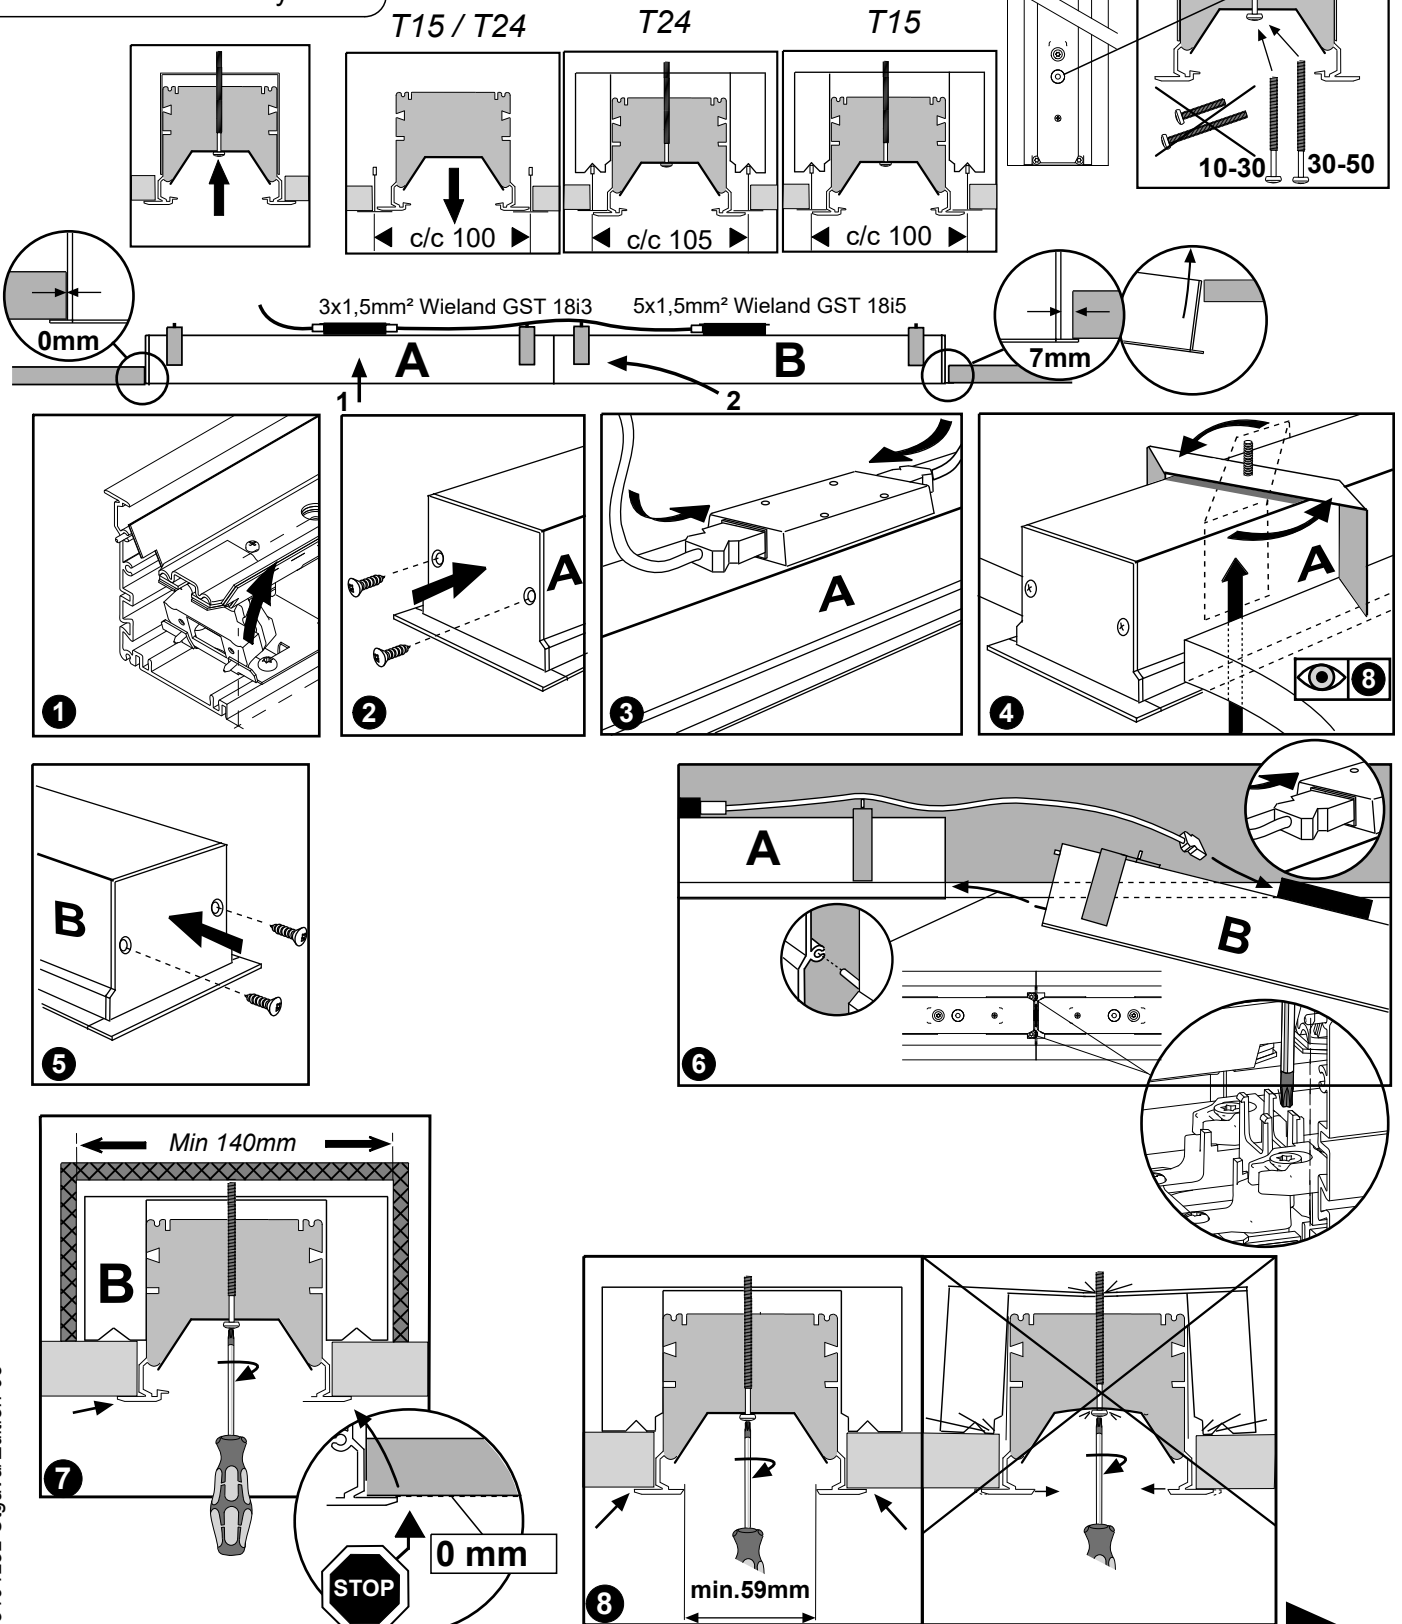

FAGERHULT

SE - 566 80 Habo

Notor Recessed LED

GB For use in ventilated or unventilated spaces

S För användning i ventilerade eller oventilerade utrymme

Notor Recessed LED

5404252 Utgåva/Edition 08

- (S)** Ljuskälla, drivdon och anslutningskabel ska enbart bytas ut av tillverkaren eller dess utsedda person.
- (GB)** The light source, control gear and external cable shall exclusively be replaced by the manufacturer or its designated person.