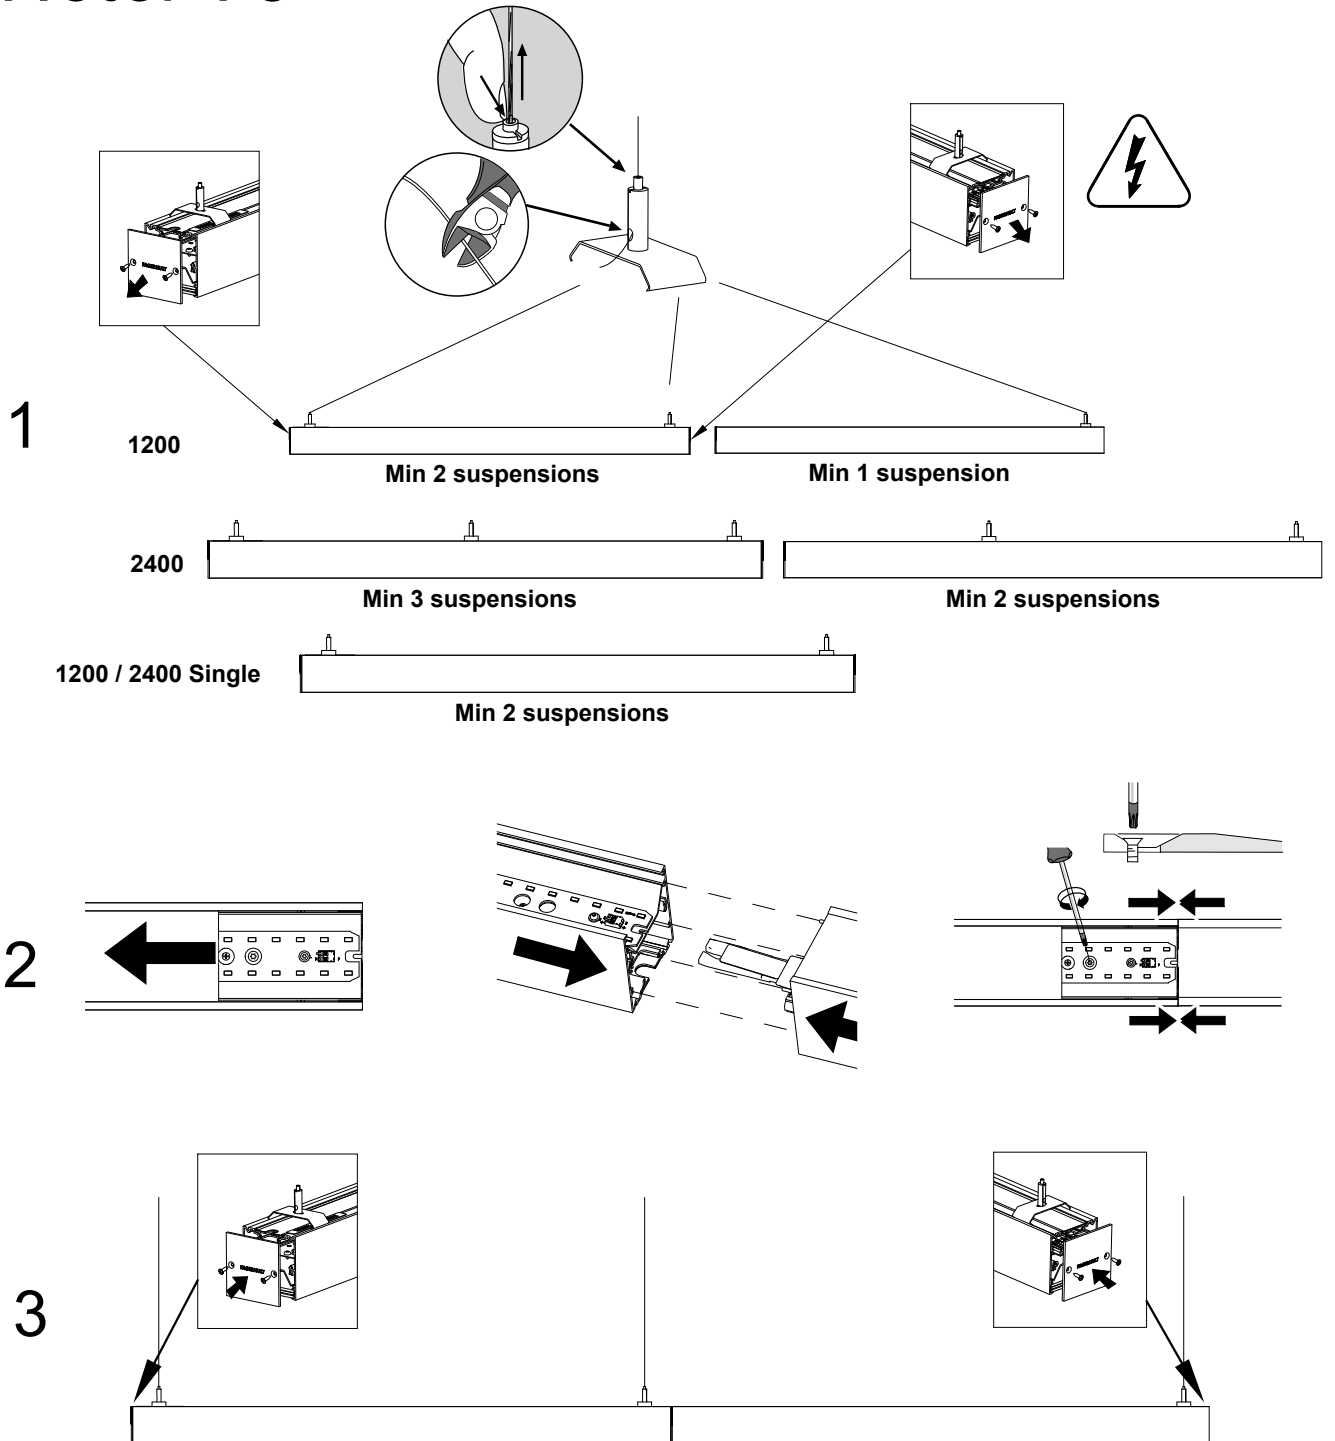

FAGERHULT

SE - 566 80 Habo

Notor 78

5404961 Utgåva/Edition 07

S Ljuskälla och drivdon ska enbart bytas ut av tillverkaren eller dess utsedda person.

GB The light source and control gear shall only be replaced by the manufacturer or its designated person.

S Det är lämpligt att denna information överlämnas till användaren av anläggningen.

GB It is appropriate that this information is passed on to the users of the installation.

Manufactured by Fagerhult Sweden.
For UK market importer Fagerhult UK
33-34 Dolben Street, London, SE1 0UQ