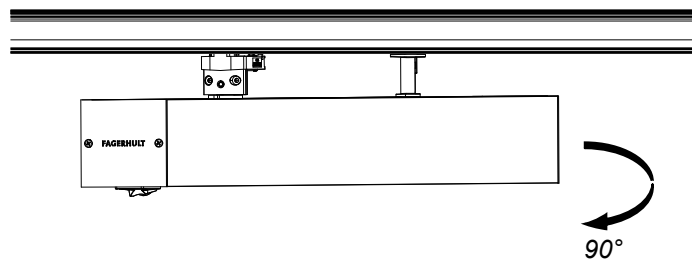

FAGERHULT

SE - 566 80 Habo

Notor 65 Track

DA-	}	S	Grundläggande isolering mellan nät-och styrledning.
DA+			
⊕	}	GB	Basic insulation between mains and control wiring.
N			
L			

S Det är lämpligt att denna information överlämnas till användaren av anläggningen.