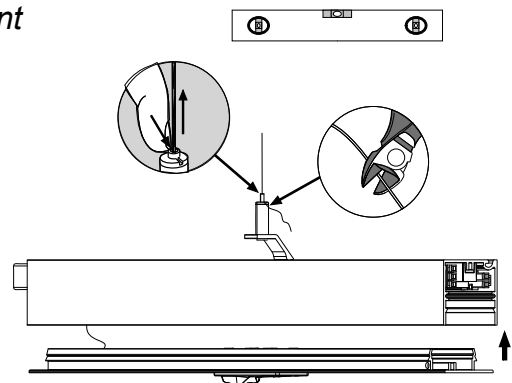

Ceiling/Pendant

End in line

Ceiling

Pendant

5435699 Utgåva/Edition 05

S Det är lämpligt att denna information överlämnas till användaren av anläggningen. **GB** It is appropriate that this information is passed on to the users of the installation.

Recessed

FAGERHULT

SE - 566 80 Habo

Notor 36 Sensor

Recessed

- S** För användning i ventilerade eller oventilerade utrymmen
- GB** For use in ventilated or unventilated spaces

- S** Får täckas med isolerande material
- GB** Can be covered with isolating material