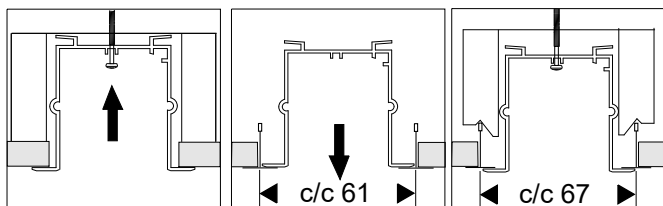

Recessed

FAGERHULT

SE - 566 80 Habo

Notor 36 Sensor

Recessed

- S** För användning i ventilerade eller oventilerade utrymmen
- GB** For use in ventilated or unventilated spaces

- S** Får täckas med isolerande material
- GB** Can be covered with isolating material