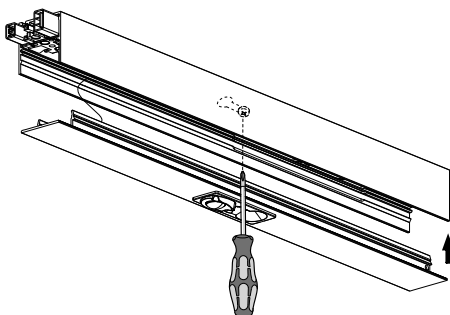

FAGERHULT

Notor 36 Sensor

SE - 566 80 Habo

e-Sense Organic

Sensor type: PIR
 Max connected drivers to DALI-output: 4
 Max communication distance Radio: 6m LOS (Line Of Sight)

e-Sense Active

Sensor type: PIR
 Max connected DALI drivers: 5
 Max installation height: 5m

Ceiling/Pendant

End in line

Ceiling

Pendant

5435699 Utgåva/Edition 05

S Det är lämpligt att denna information överlämnas till användaren av anläggningen. **GB** It is appropriate that this information is passed on to the users of the installation.

Recessed

FAGERHULT

SE - 566 80 Habo

Notor 36 Sensor

Recessed

- S** För användning i ventilerade eller oventilerade utrymmen
- GB** For use in ventilated or unventilated spaces

- S** Får täckas med isolerande material
- GB** Can be covered with isolating material