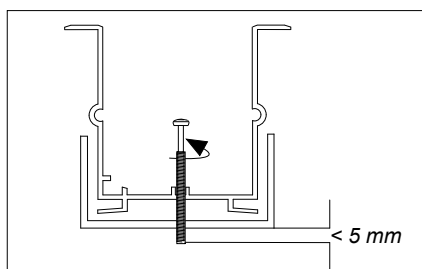

Recessed

FAGERHULT

SE - 566 80 Habo

Notor 36 Sensor

Recessed

- S** För användning i ventilerade eller oventilerade utrymmen
- GB** For use in ventilated or unventilated spaces

- S** Får täckas med isolerande material
- GB** Can be covered with isolating material