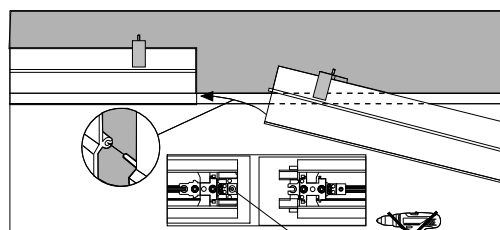

Recessed

FAGERHULT

SE - 566 80 Habo

Notor 36 Sensor

Recessed

- S** För användning i ventilerade eller oventilerade utrymmen
- GB** For use in ventilated or unventilated spaces

- S** Får täckas med isolerande material
- GB** Can be covered with isolating material