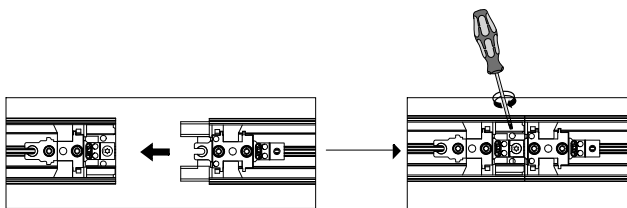

FAGERHULT

Notor 36 Sensor

SE - 566 80 Habo

e-Sense Organic

Sensor type: PIR
 Max connected drivers to DALI-output: 4
 Max communication distance Radio: 6m LOS (Line Of Sight)

e-Sense Active

Sensor type: PIR
 Max connected DALI drivers: 5
 Max installation height: 5m

Ceiling/Pendant

End in line

Ceiling

Pendant

5435699 Utgåva/Edition 05

S Det är lämpligt att denna information överlämnas till användaren av anläggningen. **GB** It is appropriate that this information is passed on to the users of the installation.

Recessed

FAGERHULT

SE - 566 80 Habo

Notor 36 Sensor

Recessed

- S** För användning i ventilerade eller oventilerade utrymmen
- GB** For use in ventilated or unventilated spaces

- S** Får täckas med isolerande material
- GB** Can be covered with isolating material