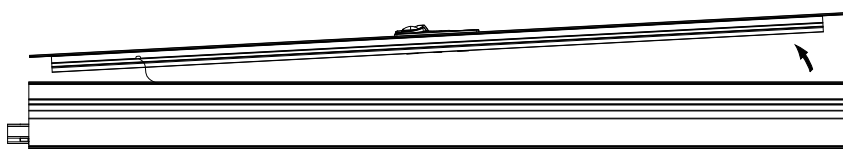

Recessed

FAGERHULT

SE - 566 80 Habo

Notor 36 Sensor

Recessed

- S** För användning i ventilerade eller oventilerade utrymmen
- GB** For use in ventilated or unventilated spaces

- S** Får täckas med isolerande material
- GB** Can be covered with isolating material