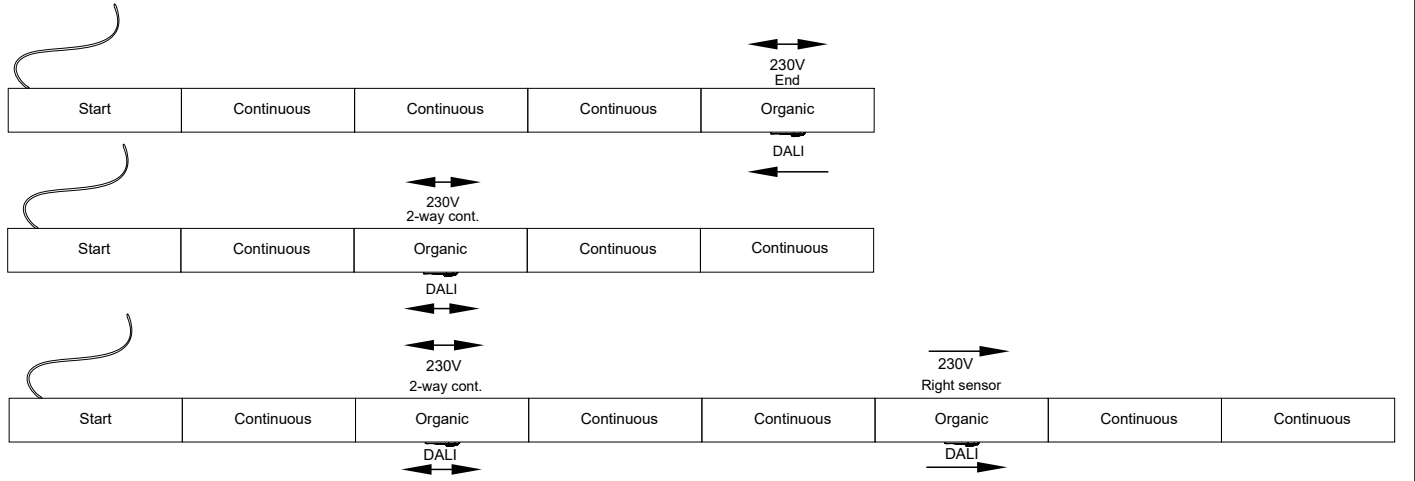

FAGERHULT

Notor 36 Sensor

SE - 566 80 Habo

e-Sense Organic

Sensor type: PIR
 Max connected drivers to DALI-output: 4
 Max communication distance Radio: 6m LOS (Line Of Sight)

e-Sense Active

Sensor type: PIR
 Max connected DALI drivers: 5
 Max installation height: 5m

Ceiling/Pendant

End in line

Ceiling

Pendant

5435699 Utgåva/Edition 05

S Det är lämpligt att denna information överlämnas till användaren av anläggningen. **GB** It is appropriate that this information is passed on to the users of the installation.