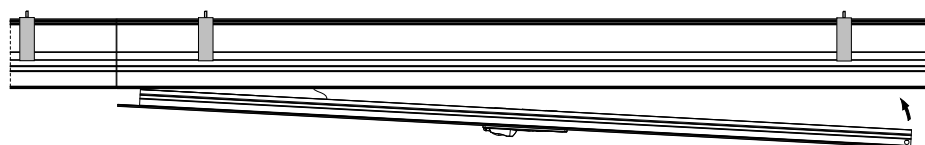

Recessed

FAGERHULT

SE - 566 80 Habo

Notor 36 Sensor

Recessed

- S** För användning i ventilerade eller oventilerade utrymmen
- GB** For use in ventilated or unventilated spaces

- S** Får täckas med isolerande material
- GB** Can be covered with isolating material