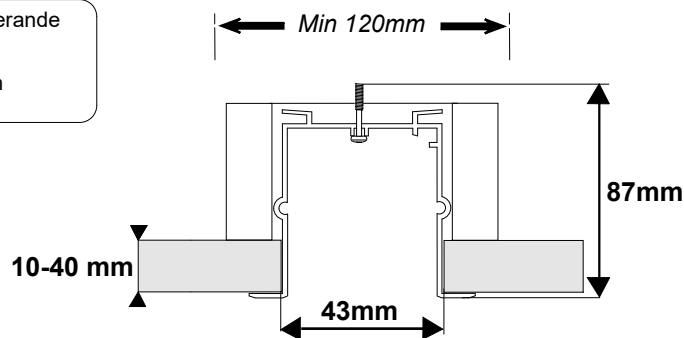

Recessed

FAGERHULT

SE - 566 80 Habo

Notor 36 Sensor

Recessed

- S** För användning i ventilerade eller oventilerade utrymmen
- GB** For use in ventilated or unventilated spaces

- S** Får täckas med isolerande material
- GB** Can be covered with isolating material