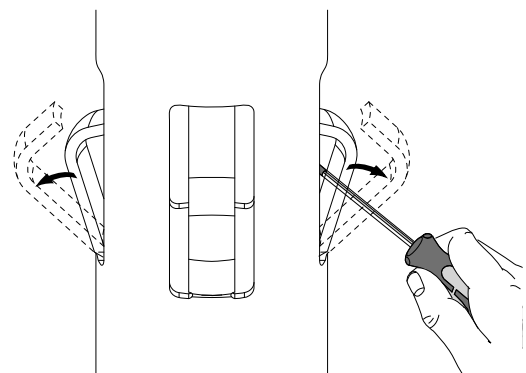

FAGERHULT

SE - 566 80 Habo

Multi-Tube 60/108

If you need to re-position, bend out the flaps before placing the tube back in the pole foundation

5440115 Utgåva/Edition 07

S Det är lämpligt att denna information överlämnas till användaren av anläggningen. **GB** It is appropriate that this information is passed on to the users of the installation.