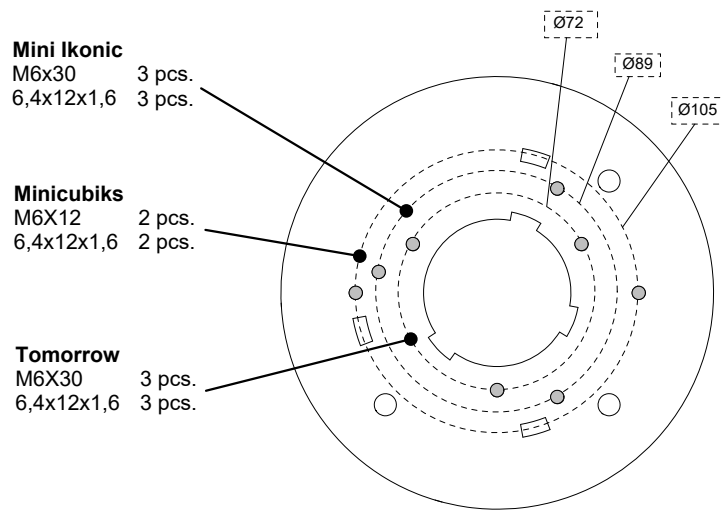

FAGERHULT

SE - 566 80 Habo

Multi-Tube 60/108

If you need to re-position, bend out the flaps before placing the tube back in the pole foundation

5440115 Utgåva/Edition 06

S Det är lämpligt att denna information överlämnas till användaren av anläggningen.

GB It is appropriate that this information is passed on to the users of the installation.

301660/301665_Ø160 Plate

Screwkit 5439663

301661/301666_Ø170 Plate

Screwkit 5439665

Bracket dismounting: Choose a threaded hole positioned over the foundation