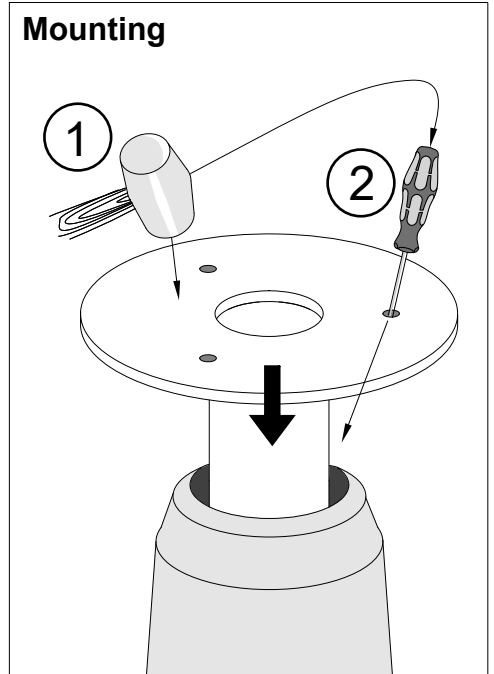

FAGERHULT

SE - 566 80 Habo

Multi-Tube 60/108

If you need to re-position, bend out the flaps before placing the tube back in the pole foundation

5440115 Utgåva/Edition 06

S Det är lämpligt att denna information överlämnas till användaren av anläggningen.

GB It is appropriate that this information is passed on to the users of the installation.

301660/301665_Ø160 Plate

Screwkit 5439663

301661/301666_Ø170 Plate

Screwkit 5439665

Bracket dismounting: Choose a threaded hole positioned over the foundation