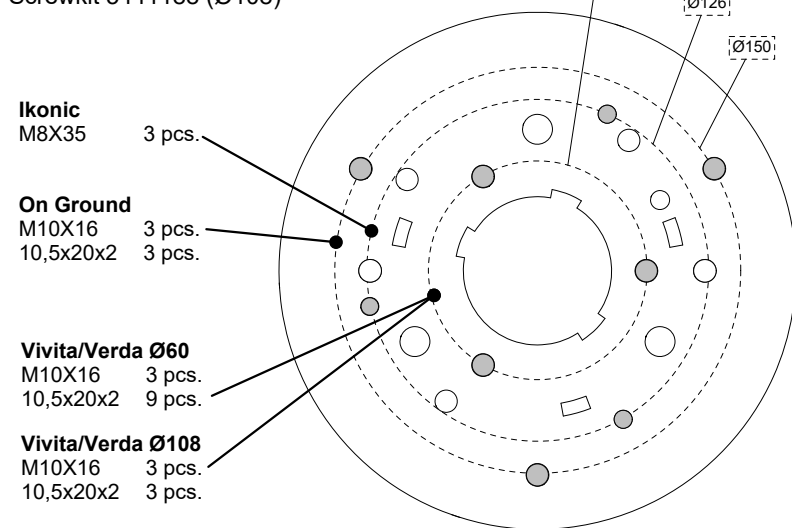

FAGERHULT

SE - 566 80 Habo

Multi-Tube 60/108

If you need to re-position, bend out the flaps before placing the tube back in the pole foundation

5440115 Utgåva/Edition 06

S Det är lämpligt att denna information överlämnas till användaren av anläggningen.

Bracket dismounting: Choose a threaded hole positioned over the foundation

301662/301667_Ø180 Plate

Screwkit 5439666

301663/301668_Ø190 Plate

Screwkit 5439667 (Ø60)

Screwkit 5441188 (Ø108)

Bracket dismounting: Choose a threaded hole positioned over the foundation