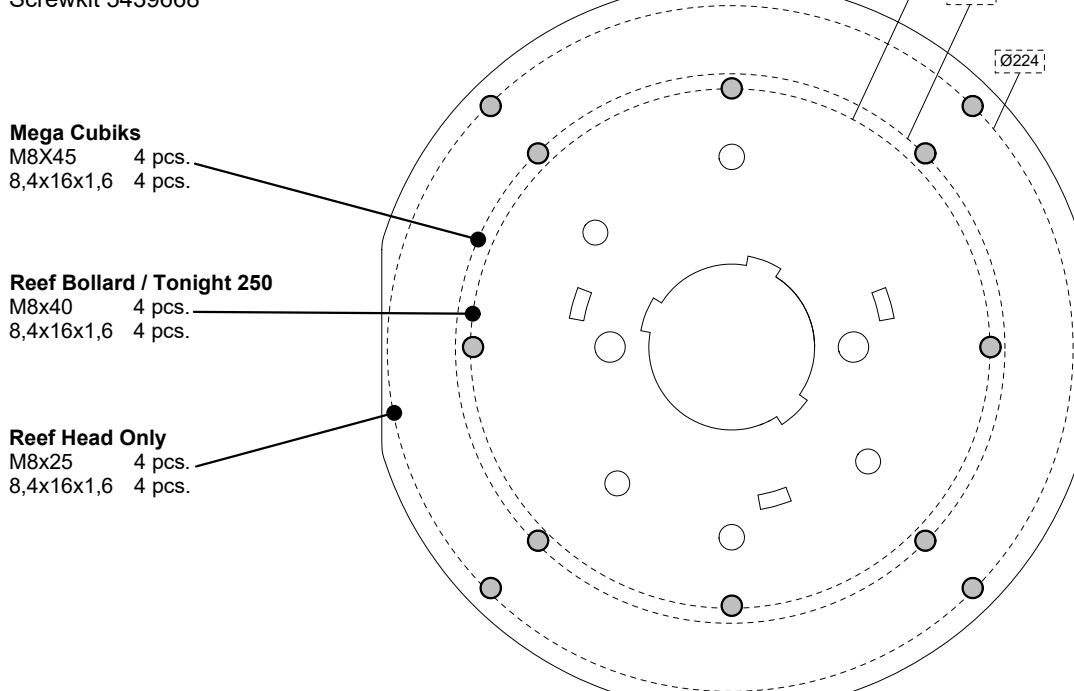

FAGERHULT

SE - 566 80 Habo

Multi-Tube 60/108

If you need to re-position, bend out the flaps before placing the tube back in the pole foundation

5440115 Utgåva/Edition 06

S Det är lämpligt att denna information överlämnas till användaren av anläggningen.

Bracket dismounting: Choose a threaded hole positioned over the foundation

301662/301667_Ø180 Plate

Screwkit 5439666

301663/301668_Ø190 Plate

Screwkit 5439667 (Ø60)

Screwkit 5441188 (Ø108)

Bracket dismounting: Choose a threaded hole positioned over the foundation

Bracket dismounting: Choose a threaded hole positioned over the foundation

301664/301669_Ø240 Plate

Screwkit 5439668

Bracket dismounting: Choose a threaded hole positioned over the foundation