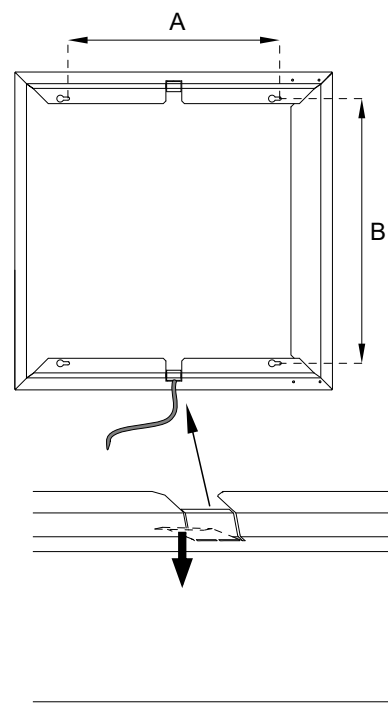

FAGERHULT

SE - 566 80 Habo

Multilume Flat Surface Mounted Frame

Art.nr	A	B
41026	400	500
41027	120	1105
41026-1000	100	200
41026-1001	100	200
41026-1002	400	500
41026-1004	100	500
41026-1005	400	500
41026-1006	400	500