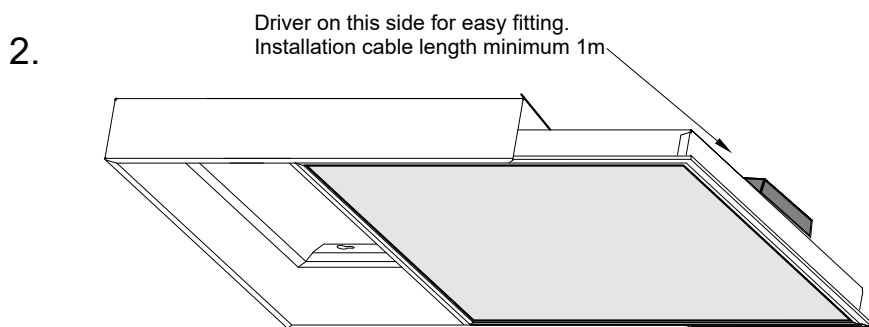

FAGERHULT

SE - 566 80 Habo

Multilume Flat Surface Mounted Frame

Art.nr	A	B
41026	400	500
41027	120	1105
41026-1000	100	200
41026-1001	100	200
41026-1002	400	500
41026-1004	100	500
41026-1005	400	500
41026-1006	400	500