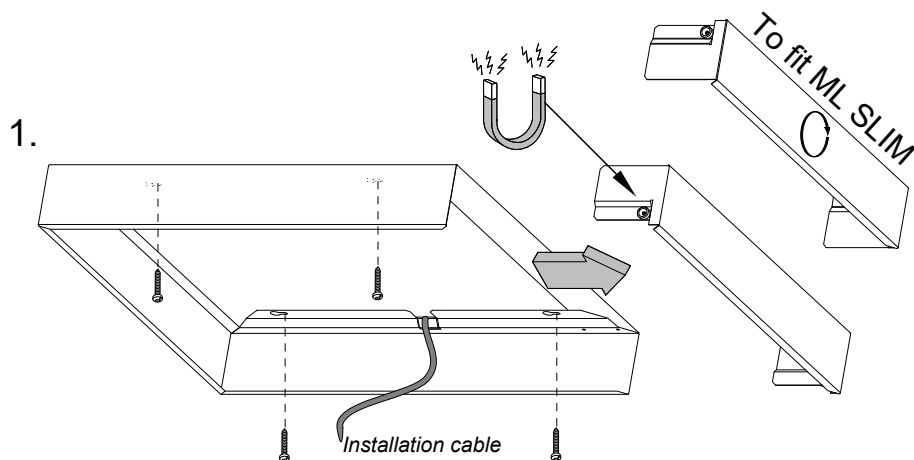

FAGERHULT

SE - 566 80 Habo

Multilume Flat Surface Mounted Frame

Art.nr	A	B
41026	400	500
41027	120	1105
41026-1000	100	200
41026-1001	100	200
41026-1002	400	500
41026-1004	100	500
41026-1005	400	500
41026-1006	400	500