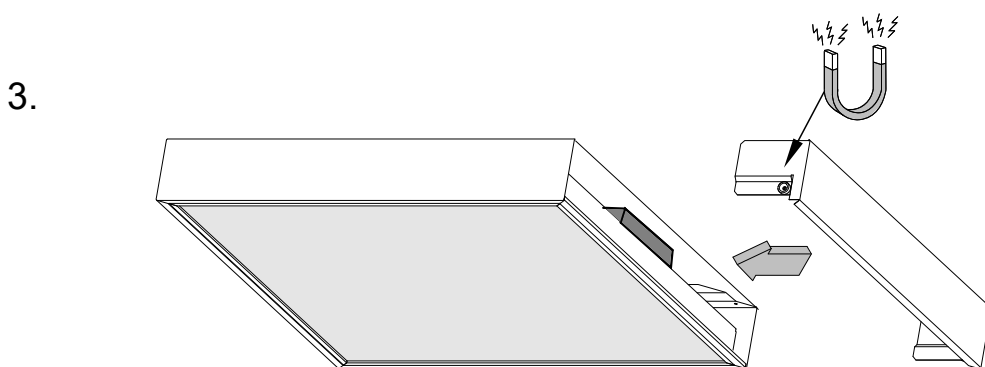

FAGERHULT

SE - 566 80 Habo

Multilume Flat Surface Mounted Frame

Art.nr	A	B
41026	400	500
41027	120	1105
41026-1000	100	200
41026-1001	100	200
41026-1002	400	500
41026-1004	100	500
41026-1005	400	500
41026-1006	400	500