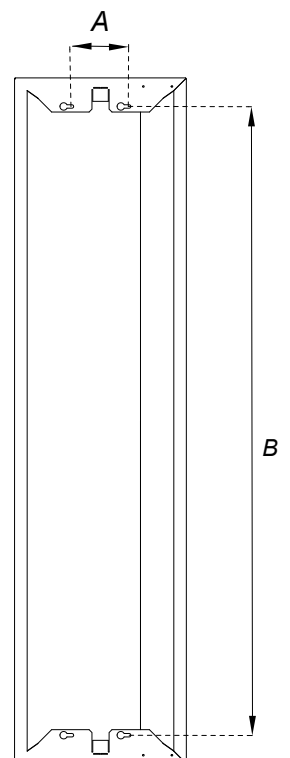

## Multilume Slim Surface Mounted Frame

Art.nr	A	B
41028	400	500
41029	100	1100

5402206 Utgåva/Edition 01

- |  |  |
|--|--|
| <p><b>(S)</b> Det är lämpligt att denna information överlämnas till användaren av anläggningen.</p> <p><b>(D)</b> Diese Informationen sind für den Benutzer der Anlage vorgesehen.</p> | <p><b>(GB)</b> It is appropriate that this information is passed on to the users of the installation.</p> <p><b>(SF)</b> Nämä ohjeet tulee säilyttää ja luovuttaa kiinteistön käyttäjälle.</p> |
|--|--|