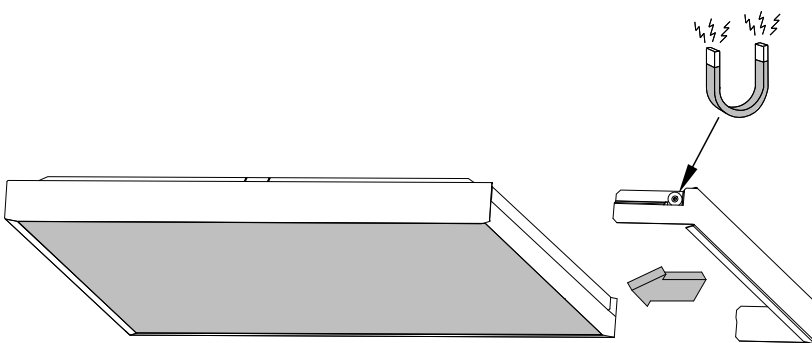

## Multilume Slim Surface Mounted Frame

Art.nr	A	B
41028	400	500
41029	100	1100

5402206 Utgåva/Edition 01

- |  |  |
|--|--|
| <p><b>(S)</b> Det är lämpligt att denna information överlämnas till användaren av anläggningen.</p> <p><b>(D)</b> Diese Informationen sind für den Benutzer der Anlage vorgesehen.</p> | <p><b>(GB)</b> It is appropriate that this information is passed on to the users of the installation.</p> <p><b>(SF)</b> Nämä ohjeet tulee säilyttää ja luovuttaa kiinteistön käyttäjälle.</p> |
|--|--|