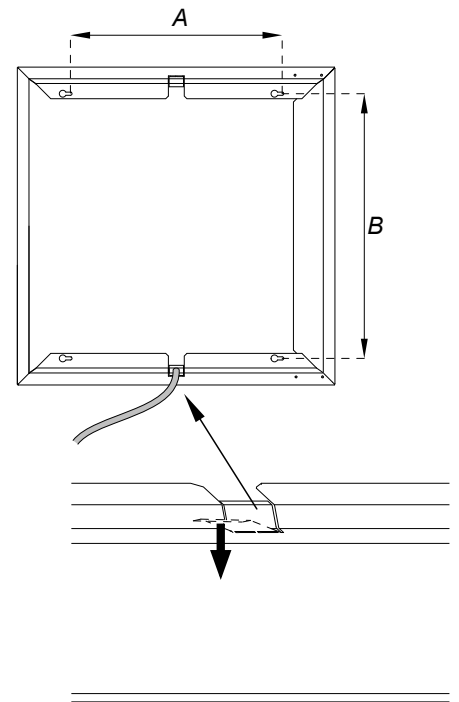

## Multilume Slim Surface Mounted Frame

Art.nr	A	B
41028	400	500
41029	100	1100

5402206 Utgåva/Edition 01

- |  |  |
|--|--|
| <p><b>(S)</b> Det är lämpligt att denna information överlämnas till användaren av anläggningen.</p> <p><b>(D)</b> Diese Informationen sind für den Benutzer der Anlage vorgesehen.</p> | <p><b>(GB)</b> It is appropriate that this information is passed on to the users of the installation.</p> <p><b>(SF)</b> Nämä ohjeet tulee säilyttää ja luovuttaa kiinteistön käyttäjälle.</p> |
|--|--|