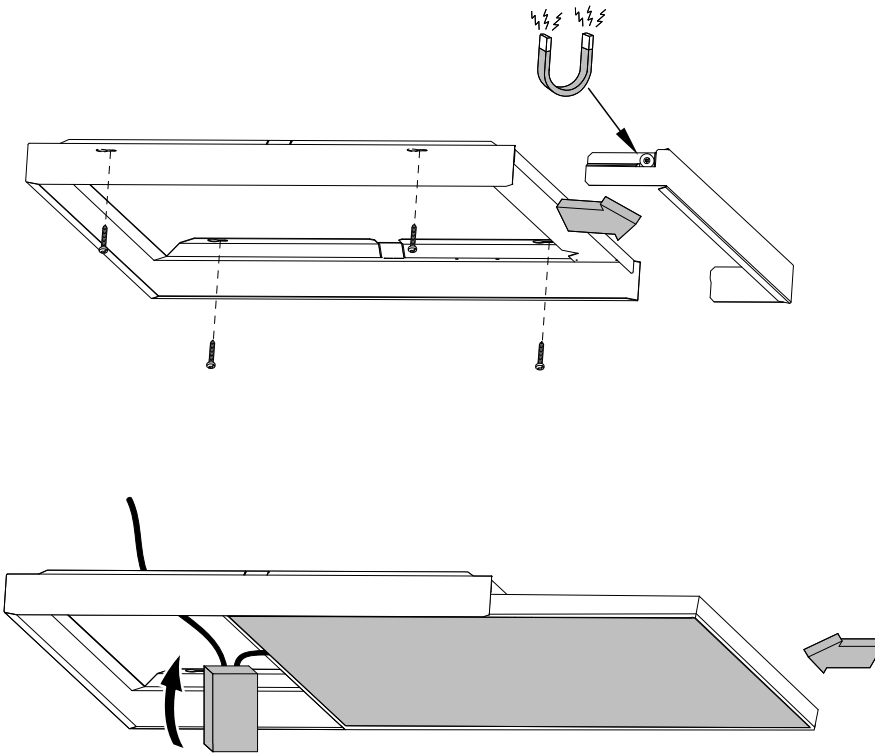

## Multilume Slim Surface Mounted Frame

Art.nr	A	B
41028	400	500
41029	100	1100

5402206 Utgåva/Edition 01

- |  |  |
|--|--|
| <p><b>(S)</b> Det är lämpligt att denna information överlämnas till användaren av anläggningen.</p> <p><b>(D)</b> Diese Informationen sind für den Benutzer der Anlage vorgesehen.</p> | <p><b>(GB)</b> It is appropriate that this information is passed on to the users of the installation.</p> <p><b>(SF)</b> Nämä ohjeet tulee säilyttää ja luovuttaa kiinteistön käyttäjälle.</p> |
|--|--|