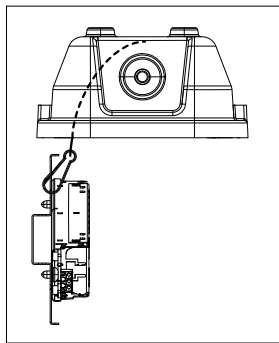

FAGERHULT

SE - 566 80 Habo

Kaptur

Tighten after mounting luminaire

(S) Ljuskälla och drivdon ska enbart bytas ut av tillverkaren eller dess utsedda person.

(GB) The light source and control gear shall only be replaced by the manufacturer or its designated person.