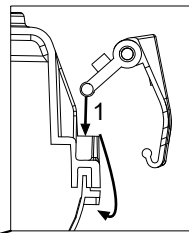

FAGERHULT

SE - 566 80 Habo

Kaptur

Tighten after mounting luminaire

(S) Ljuskälla och drivdon ska enbart bytas ut av tillverkaren eller dess utsedda person.

(GB) The light source and control gear shall only be replaced by the manufacturer or its designated person.