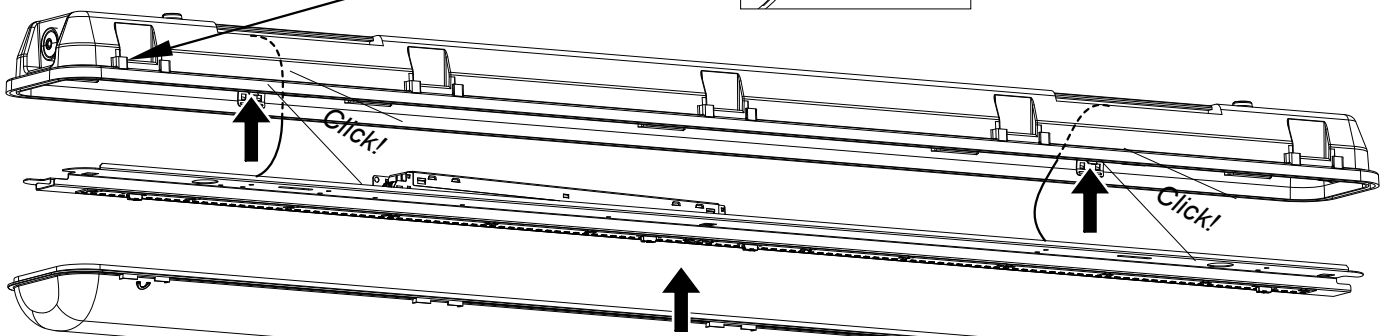

FAGERHULT

SE - 566 80 Habo

Kaptur

Tighten after mounting luminaire

(S) Ljuskälla och drivdon ska enbart bytas ut av tillverkaren eller dess utsedda person.

(GB) The light source and control gear shall only be replaced by the manufacturer or its designated person.