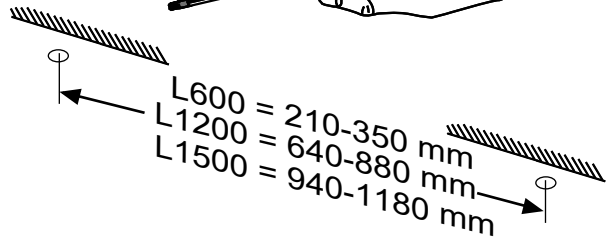

FAGERHULT

SE - 566 80 Habo

Kaptur

Tighten after mounting luminaire

(S) Ljuskälla och drivdon ska enbart bytas ut av tillverkaren eller dess utsedda person.

(GB) The light source and control gear shall only be replaced by the manufacturer or its designated person.