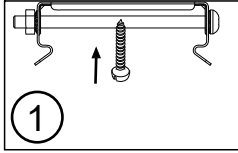

FAGERHULT

SE - 566 80 Habo

Kaptur

Tighten after mounting luminaire

(S) Ljuskälla och drivdon ska enbart bytas ut av tillverkaren eller dess utsedda person.

(GB) The light source and control gear shall only be replaced by the manufacturer or its designated person.