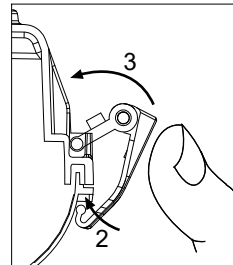

FAGERHULT

SE - 566 80 Habo

Kaptur

Tighten after mounting luminaire

(S) Ljuskälla och drivdon ska enbart bytas ut av tillverkaren eller dess utsedda person.

(GB) The light source and control gear shall only be replaced by the manufacturer or its designated person.