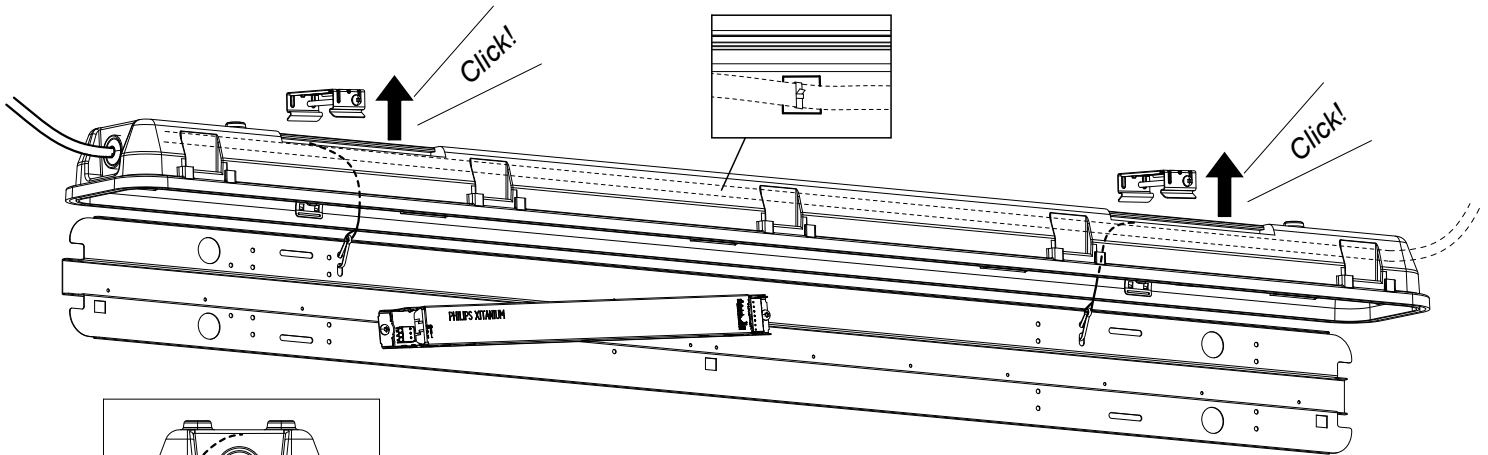

FAGERHULT

SE - 566 80 Habo

Kaptur

Tighten after mounting luminaire

(S) Ljuskälla och drivdon ska enbart bytas ut av tillverkaren eller dess utsedda person.

(GB) The light source and control gear shall only be replaced by the manufacturer or its designated person.