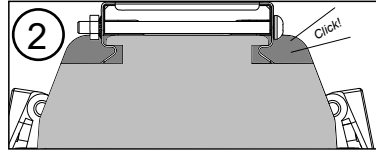

FAGERHULT

SE - 566 80 Habo

Kaptur

Tighten after mounting luminaire

(S) Ljuskälla och drivdon ska enbart bytas ut av tillverkaren eller dess utsedda person.

(GB) The light source and control gear shall only be replaced by the manufacturer or its designated person.