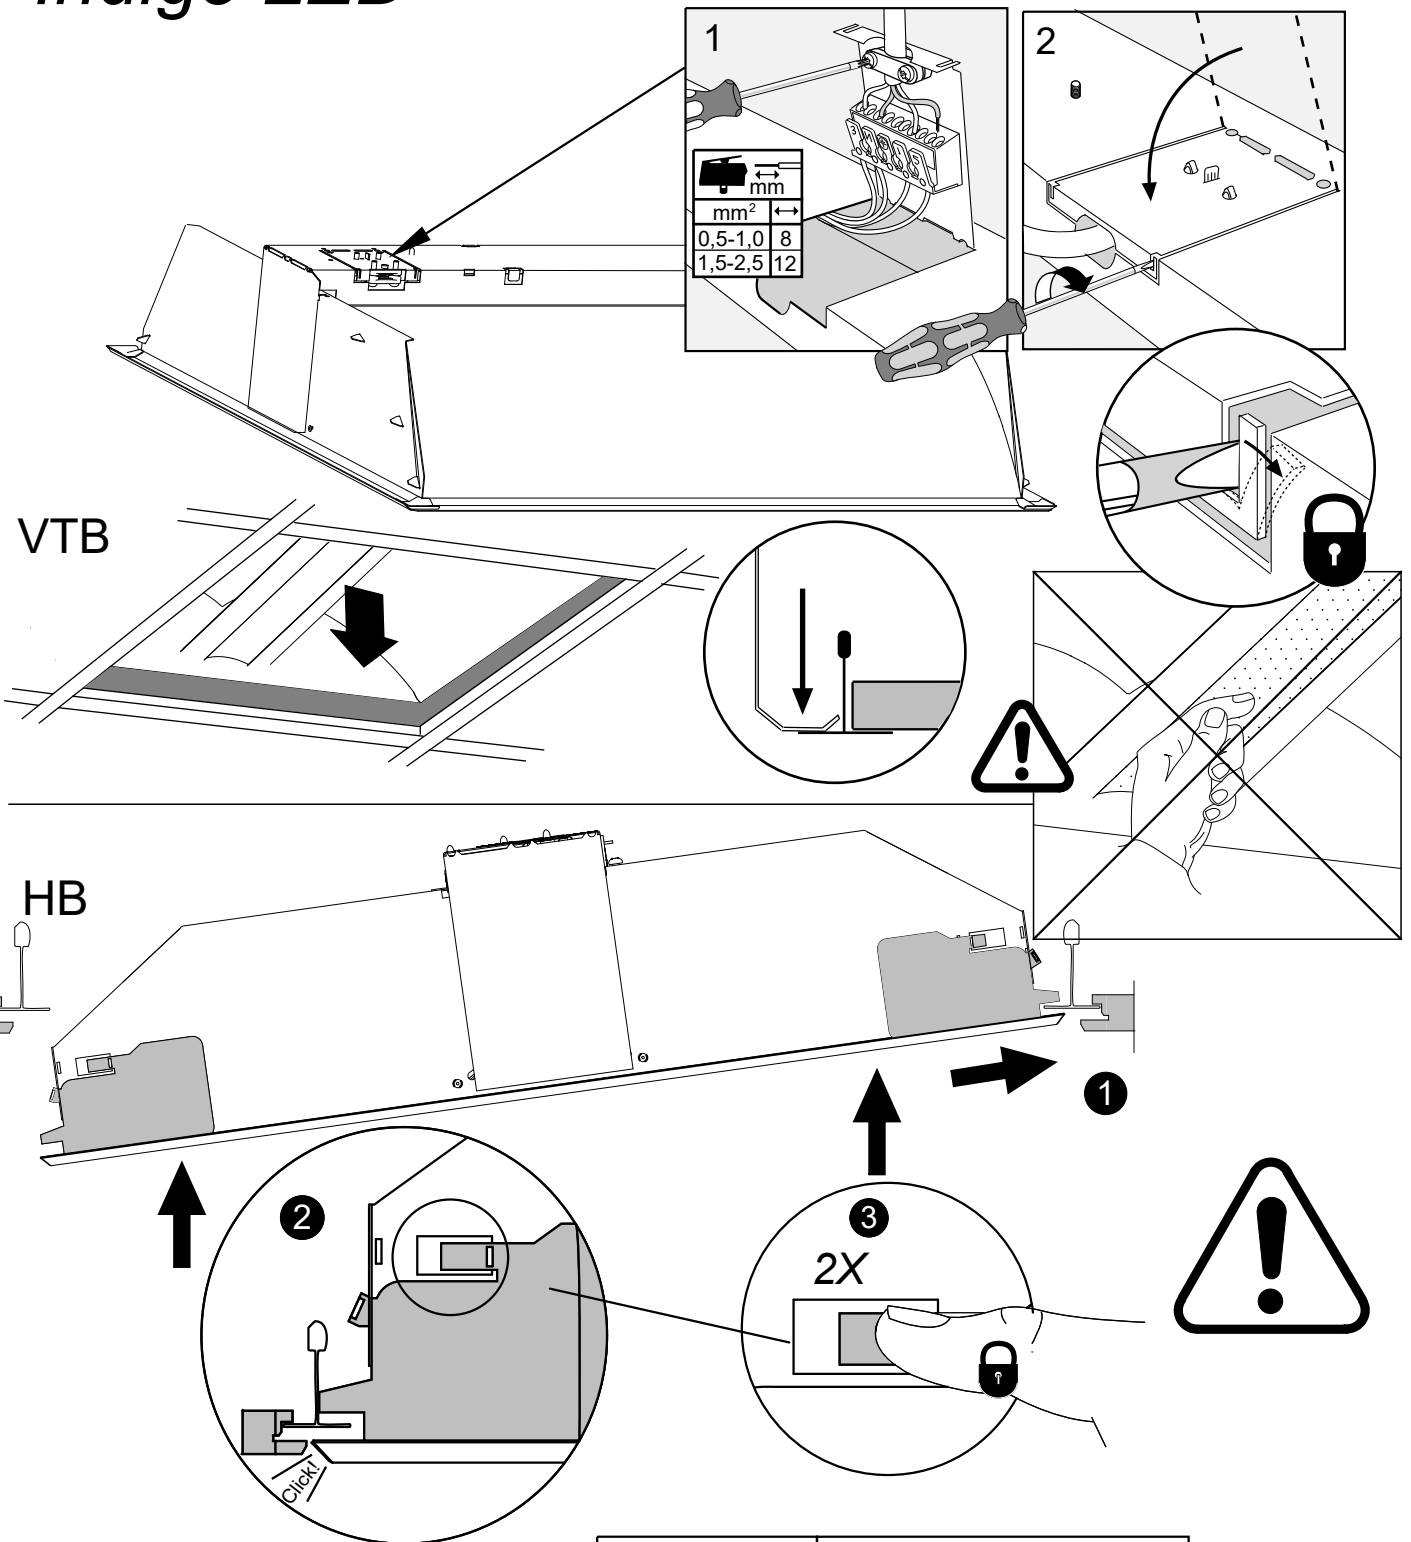

## Indigo LED

VTB

HB

**(S)** Ljuskälla, drivdon och anslutningskabel ska enbart bytas ut av tillverkaren eller dess utsedda person.  
**(GB)** The light source, control gear and external cable shall exclusively be replaced by the manufacturer or its designated person.