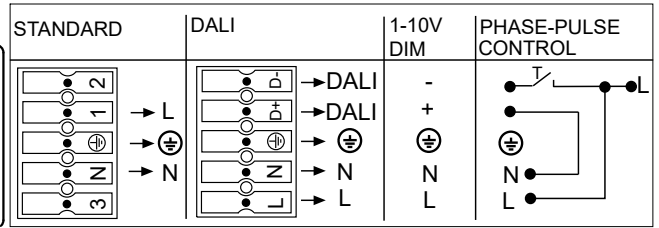

FAGERHULT

SE - 566 80 Habo

Dwide 600

5430263 Utgåva/Edition 07