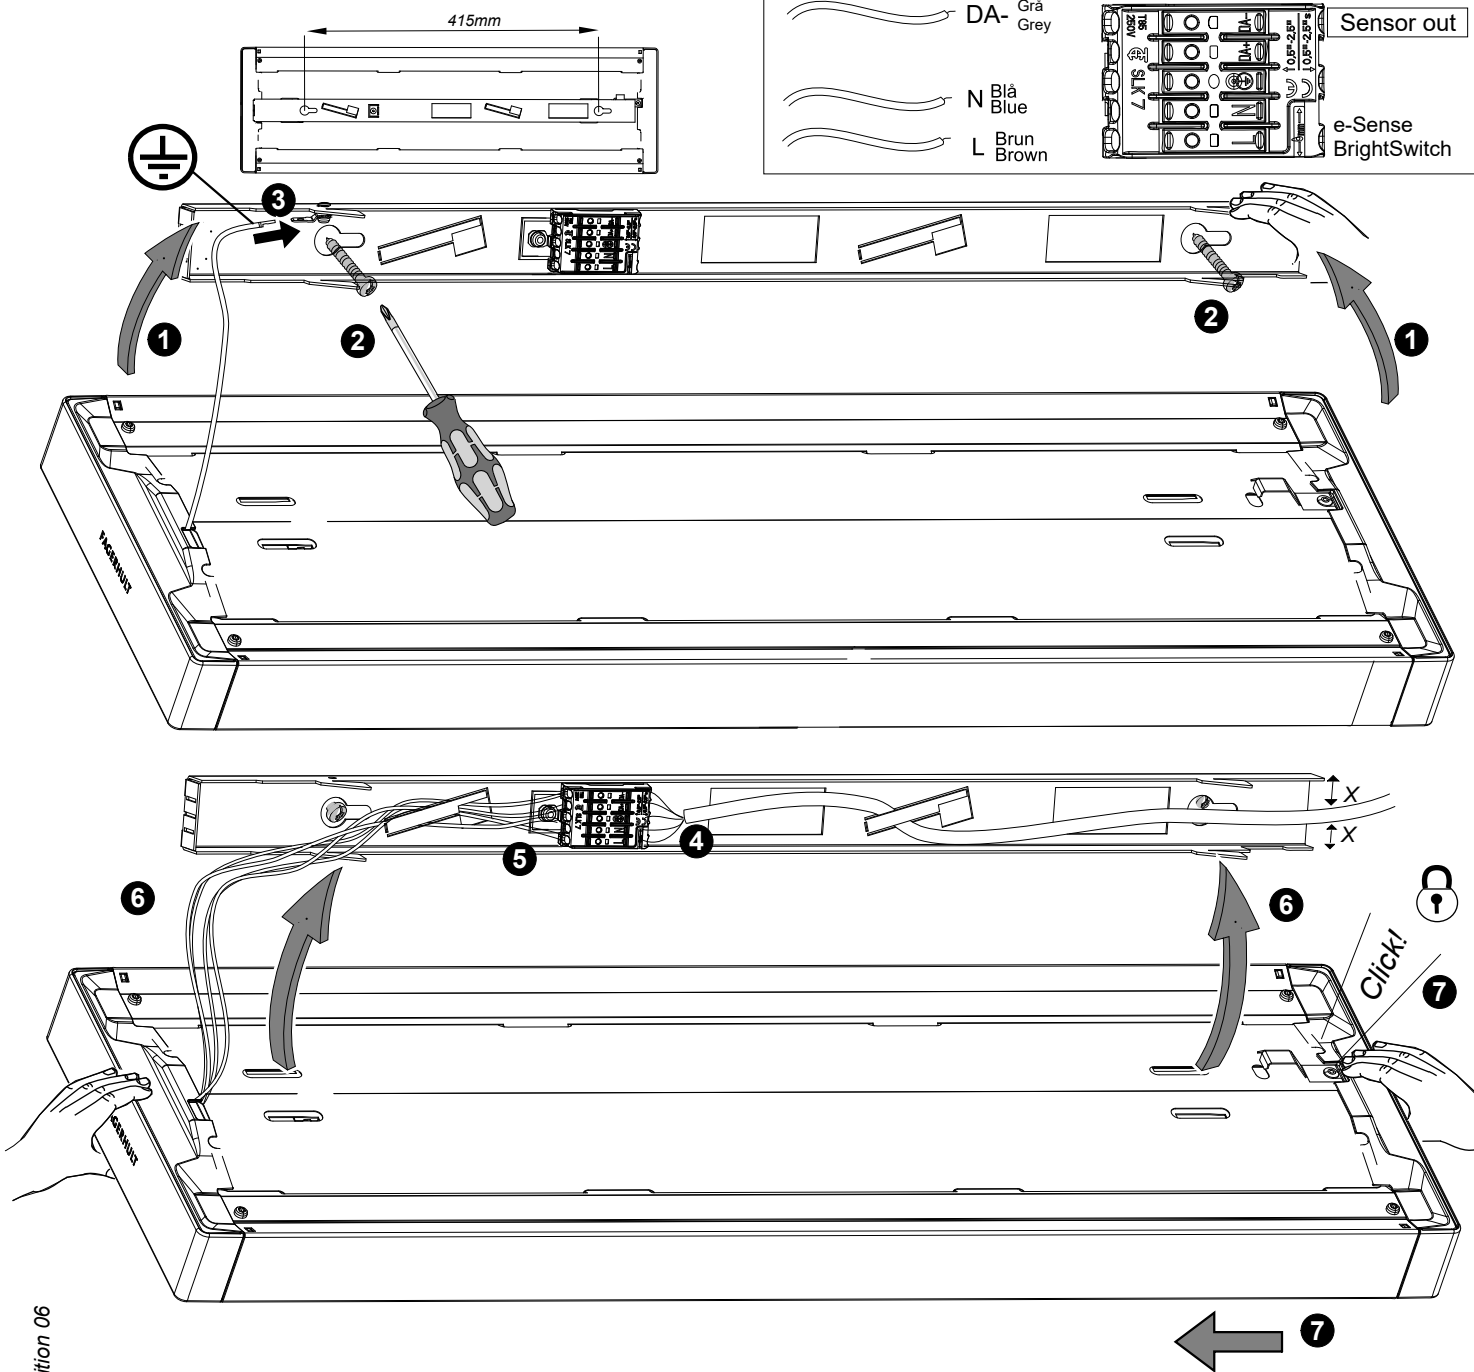

## Dwide 600

5430263 Utgåva/Edition 06

**S** Det är lämpligt att denna information överlämnas till användaren av anläggningen.

**GB** It is appropriate that this information is passed on to the users of the installation.