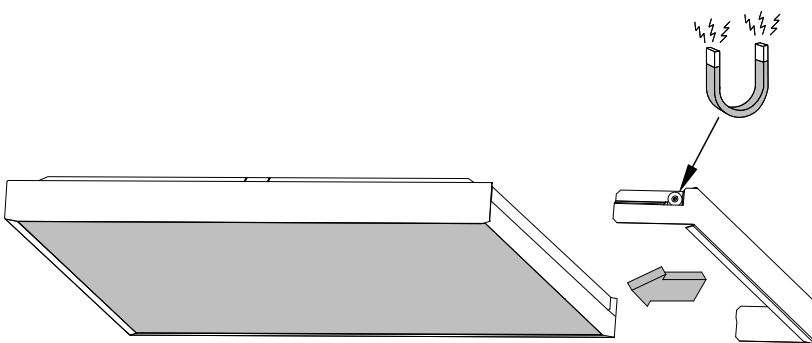

FAGERHULT

SE - 566 80 Habo

Multilume Slim Surface Mounted Frame

Art.nr	A	B
41028	400	500
41029	100	1100

5402206 Utgåva/Edition 01

S Det är lämpligt att denna information överlämnas till användaren av anläggningen.