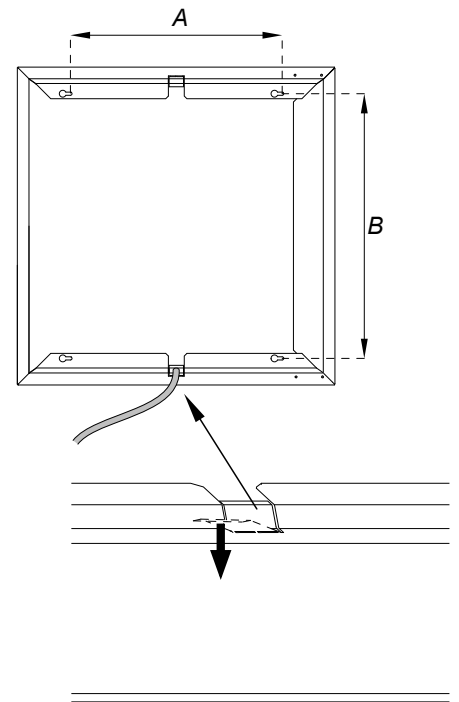

FAGERHULT

SE - 566 80 Habo

Multilume Slim Surface Mounted Frame

Art.nr	A	B
41028	400	500
41029	100	1100

5402206 Utgåva/Edition 01

S Det är lämpligt att denna information överlämnas till användaren av anläggningen.