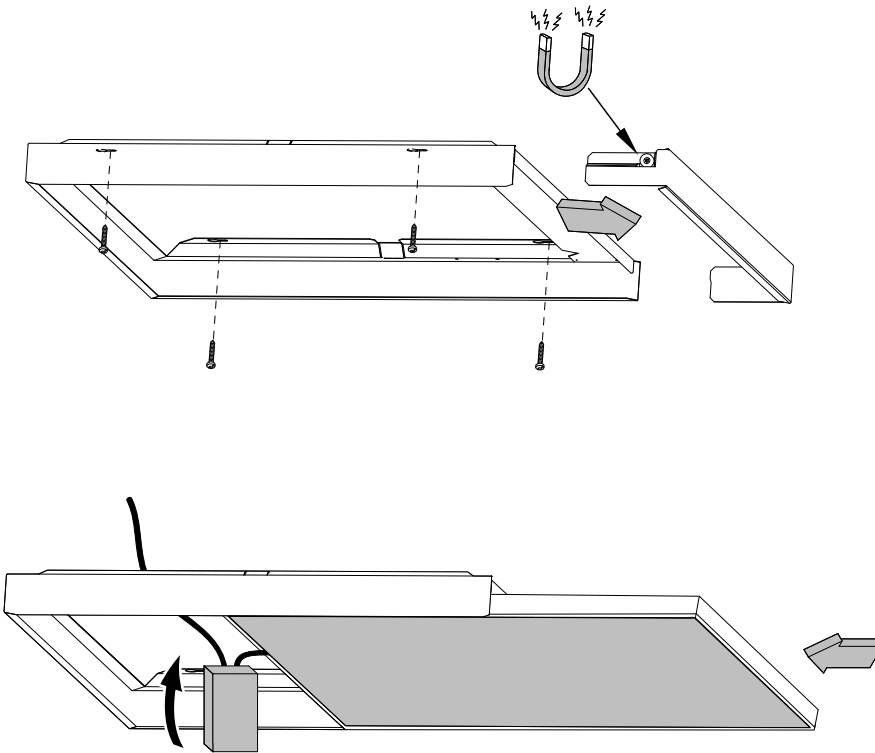

FAGERHULT

SE - 566 80 Habo

Multilume Slim Surface Mounted Frame

Art.nr	A	B
41028	400	500
41029	100	1100

5402206 Utgåva/Edition 01

S Det är lämpligt att denna information överlämnas till användaren av anläggningen.