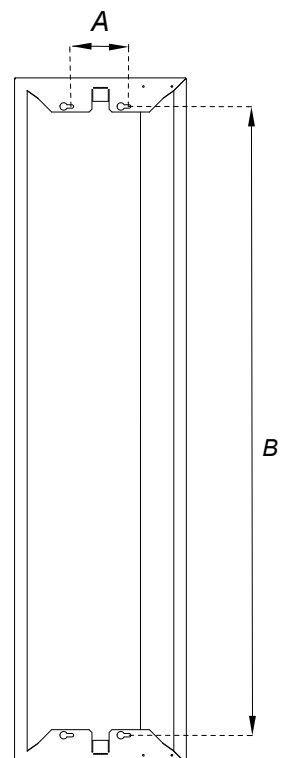

FAGERHULT

SE - 566 80 Habo

Multilume Slim Surface Mounted Frame

Art.nr	A	B
41028	400	500
41029	100	1100

5402206 Utgåva/Edition 01

S Det är lämpligt att denna information överlämnas till användaren av anläggningen.