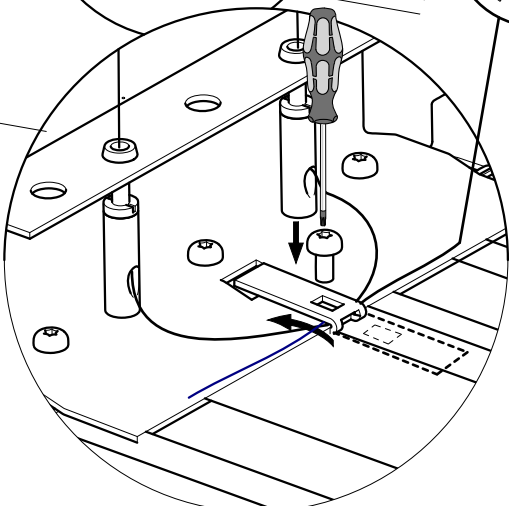

## Excis LED Wire Suspension

5409599 Utgåva/Edition 02

- S** Det är lämpligt att denna information överlämnas till användaren av anläggningen.

**D** Diese Informationen sind für den Benutzer der Anlage vorgesehen.
- GB** It is appropriate that this information is passed on to the users of the installation.