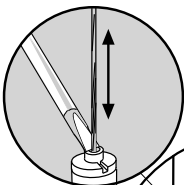

## Excis LED Wire Suspension

5409599 Utgåva/Edition 02

- S** Det är lämpligt att denna information överlämnas till användaren av anläggningen.

**D** Diese Informationen sind für den Benutzer der Anlage vorgesehen.
- GB** It is appropriate that this information is passed on to the users of the installation.