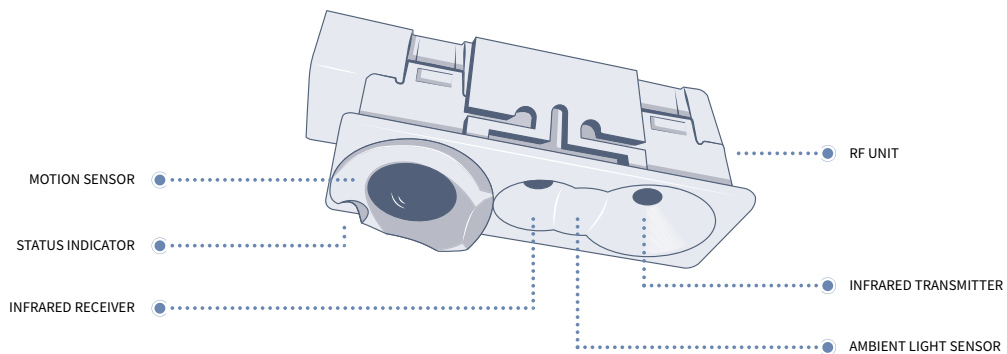

Alle funktioner findes i samme sensor, uanset om den er integreret i armaturet eller ekstern, indbygget eller påbygget.