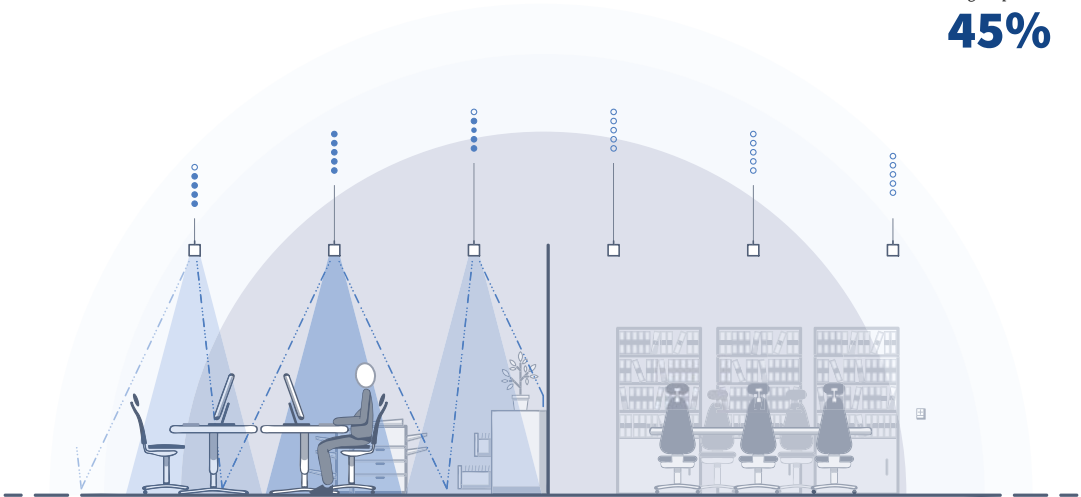

BEVÆGELSESTYRING

DAGSLYSSTYRING

TRÅDLØS KOMMUNIKATION

MANUEL STYRING

TRÅDLØS STYRING

Energibesparelse ≤

45%

Organic **Response**