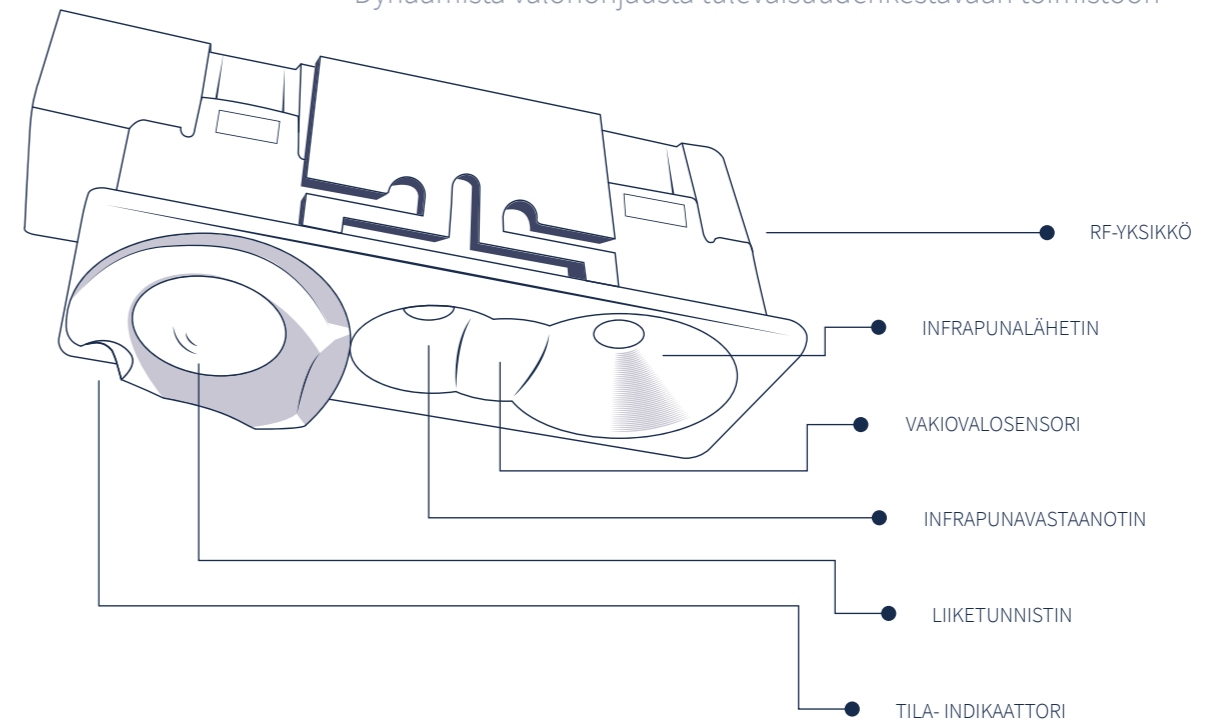

Vuodesta 2019 alkaen Fagerhult tuottaa vain LED-valonlähteillä toimivia valaisimia. LED on valonlähteenä jopa 90 % tehokkaampi kuin aiemmat vaihtoehdot, ja tämä merkitsee suoraan parempaa energiankäyttöä sekä kestävän kehityksen että kuluttamisen

kannalta. Koska myös käyttämämme LED-piirikortit valmistetaan pääosin itse, myös tuotantoketjumme on hyvin tehokas.

Uudet huippuluokan valodiodit jatkavat tätä kehitysmallia, sillä niiden suorituskyky ja energiatehokkuus ovat jälleen muita paremmat – ne tarjoavat jopa 15 % enemmän tehoa kuin tavalliset LED-diodit. Uudet huippuluokan valodiodit tulevat saataville moniin Fagerhult-valaisimiin, jotka on suunniteltu poikkeuksellisen vaativiin käyttöolosuhteisiin esimerkiksi urheiluhalleissa, suurvarastoissa, hotelleissa tai sairaaloissa. Näissä kohteissa sekä tilojen että niihin asennettujen valaisinten käyttäminen on tavanomaista laaja-alaisempaa, joten valaisinten kestävyys ja vähäinen huoltotarve on äärimmäisen tärkeää.

e-Sense Organic G3

Dynaamista valonohjausta tulevaisuudenkestävään toimistoon

Connected järjestelmä

Nettipohjainen e-Sense Organic -portaali tuo käyttöön integroitujen valonohjausjärjestelmien uusimman tekniikan. Gateway-yhteys ja helppo muokattavuus sovelluksen avulla tarjoavat kattavan analysointipaketin energiankulutuksen optimointiin helposti. Hankkiessasi portaali-palvelun on valaistusjärjestelmäsi aina ajan tasalla. Lisäksi aikataulutukset ja suunnittelu voidaan tehdä portaalin kautta yksinkertaisesti ja helposti.

Optimoitu järjestelmä

Älypuhelinsovellus sisältää kaiken, mitä järjestelmän optimointiin tarvitaan. Sen kautta voi esimerkiksi tehdä valovirta- ja valaistustasoasetukset sekä kalibroida päivänvalo-ohjauksen ja siirtää ne suoraan järjestelmän valaisimiin.

Plug and Play

e-Sense Organic on erilaisiin toimitiloihin kehitetty langaton Plug and Play -valaisinjärjestelmä. Jokaisessa valaisimessa on integroituna tunnistin. Järjestelmä käynnistyy, kun valaisimet kytketään verkkovirtaan.