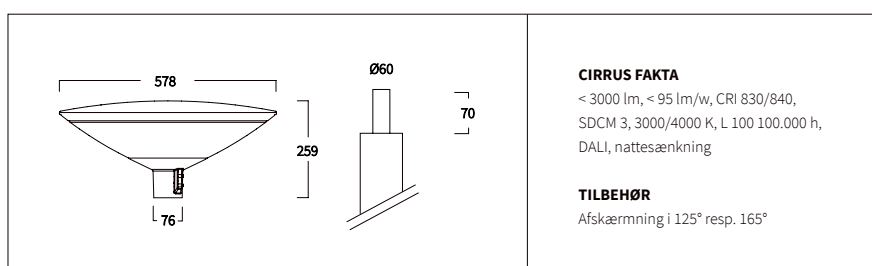

CIRRUS

Visuel komfort til parker og boligområder.

Cirrus har et indirekte lys, som jævnt oplyser den buede reflektor og passer godt som almenbelysning. De lige og runde linjer giver tilsammen et elegant udtryk. Cirrus forskønner området om dagen og giver god visuel komfort om aftenen.

Funktion og design i perfekt samspil

Lige og runde linjer, der tilsammen skaber et moderne og elegant udtryk

Komponenter, der går igen i andre produkter