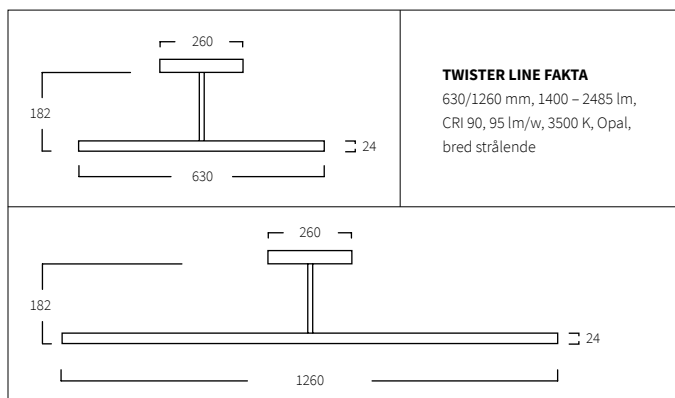

TWISTER LINE

Tune it. Twist it. Shape it.

Twister Line har et minimalistisk design, der alligevel omfatter al den nødvendige belysningsteknologi kombineret med lysstyring for økonomi og holdbarhed. Et universelt armatur, der er velegnet i mange applikationer, hvor et arkitektonisk og æstetisk udtryk er ønsket.

Skab mønstre, og gør indtryk

Fremhæv omgivelserne med Twister Line! Klik let armaturet på enten en Control Track eller Lighting Track Pro, og vælg selv, hvordan du vil "twiste" det. Med 23 "guidedede" justerbare positioner er mulighederne for grafiske mønstre med dette armatur uendelige.