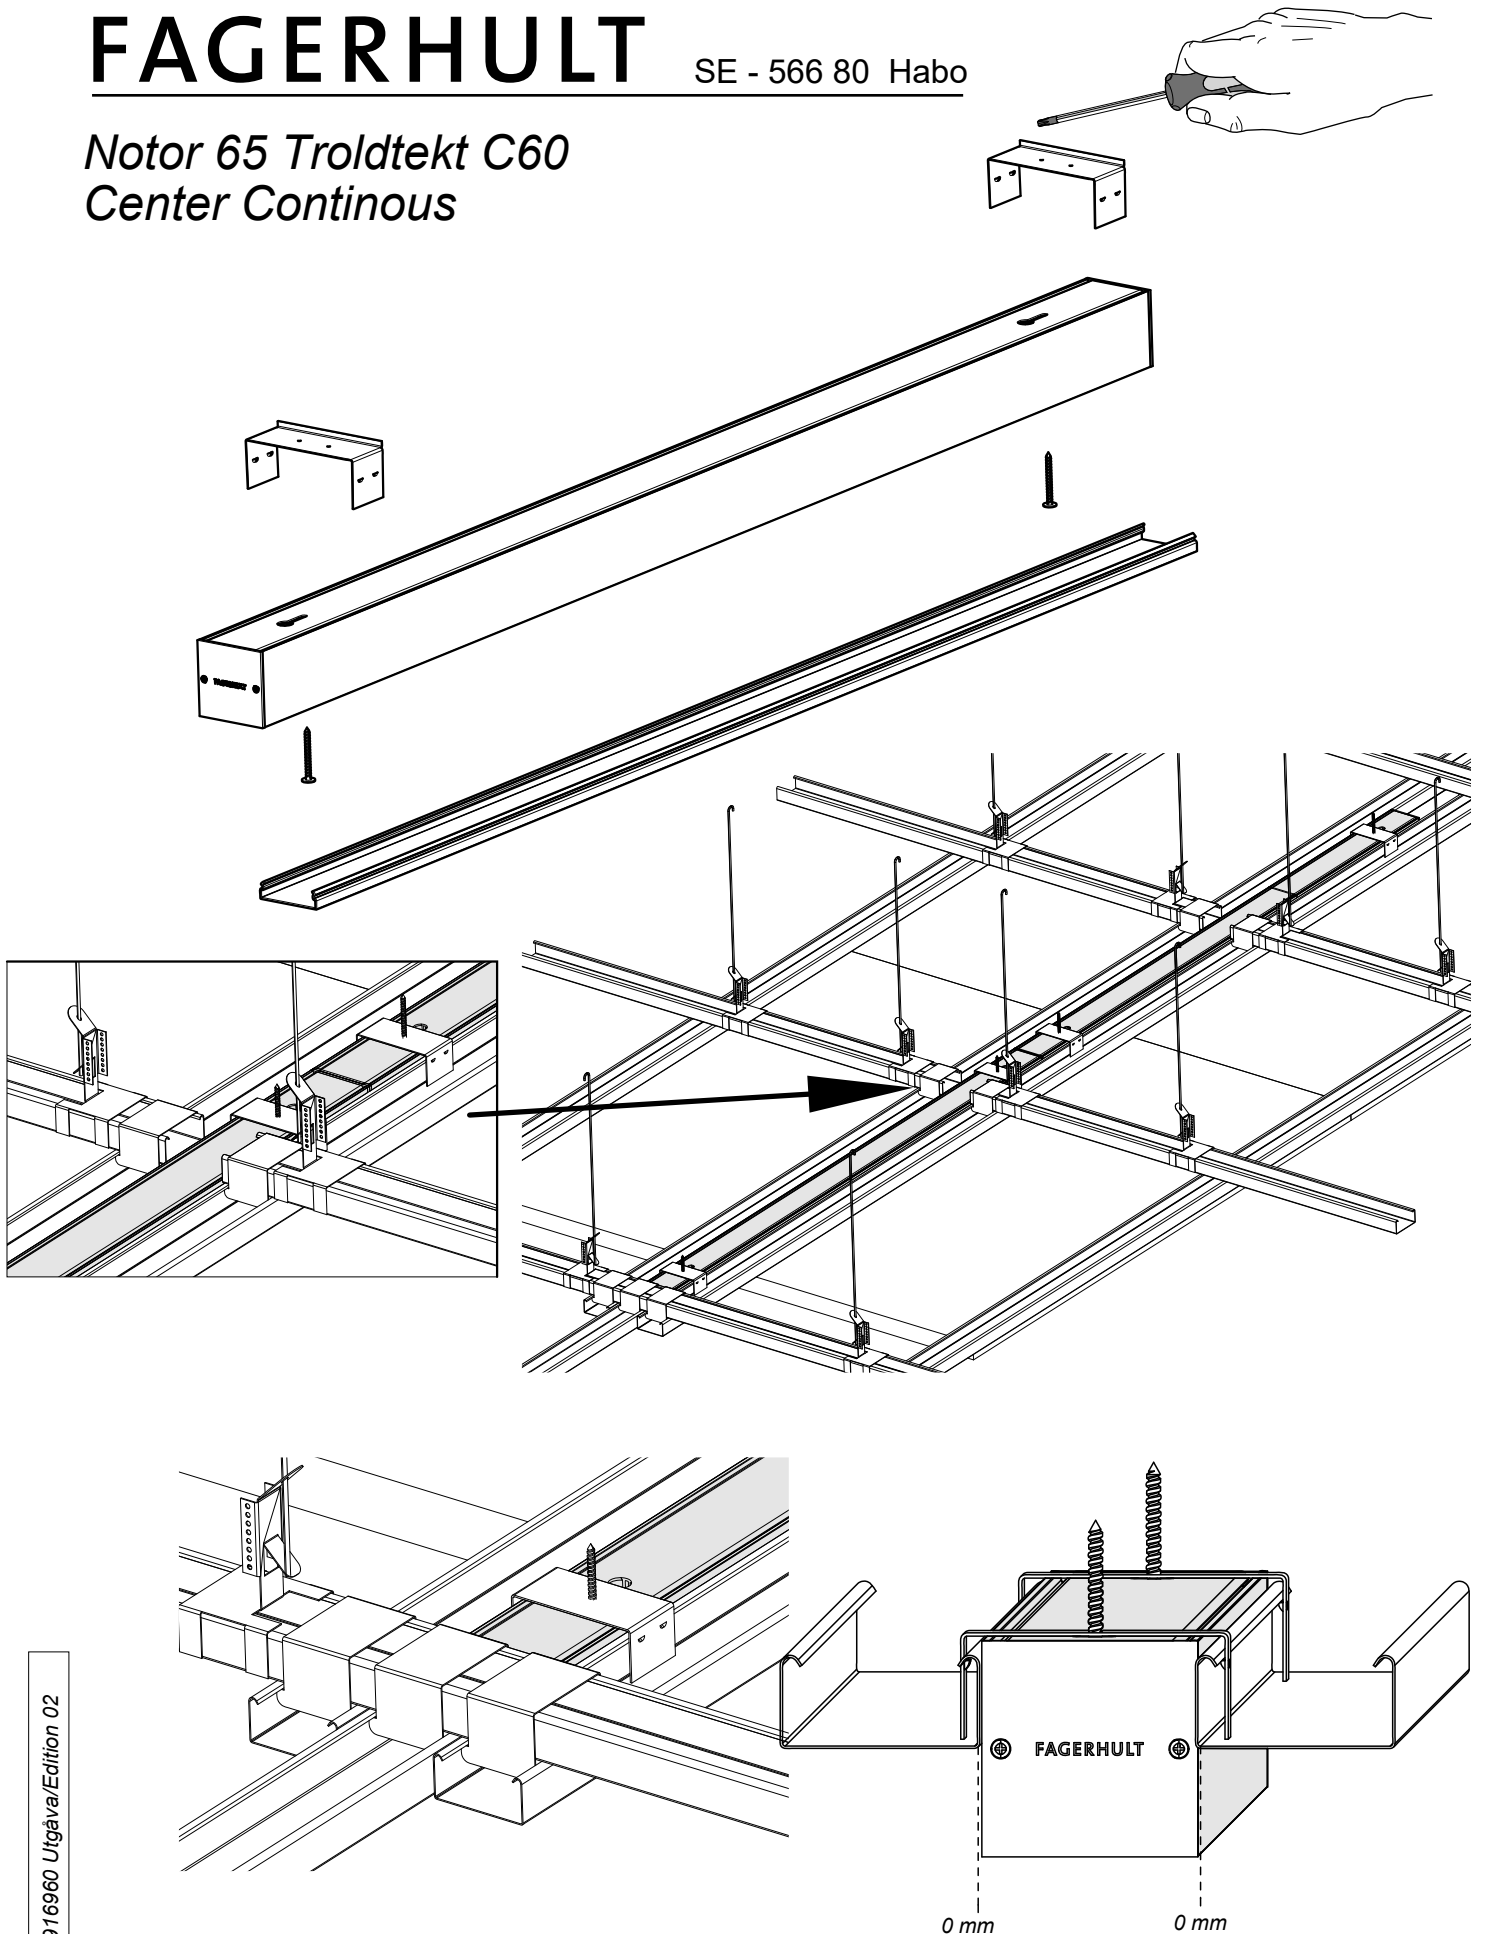

FAGERHULT

SE - 566 80 Habo

Notor 65 Troidtekt C60 Center Continuous

4916960 Utgåva/Edition 02

S Det är lämpligt att denna information överlämnas till användaren av anläggningen.

GB It is appropriate that this information is passed on to the users of the installation.

D Diese Informationen sind für den Benutzer der Anlage vorgesehen.

SF Nämä ohjeet tulee säilyttää ja luovuttaa kiinteistön käyttäjälle.