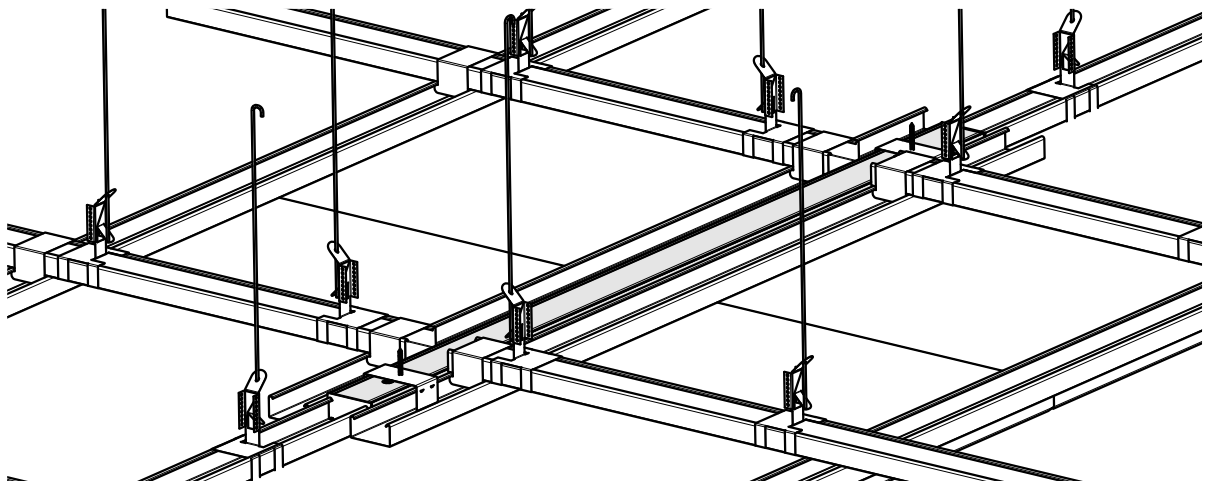

FAGERHULT

SE - 566 80 Habo

Notor 65 Troidtekt C60 Center Single

4916960 Utgåva/Edition 02

S Det är lämpligt att denna information överlämnas till användaren av anläggningen.

GB It is appropriate that this information is passed on to the users of the installation.