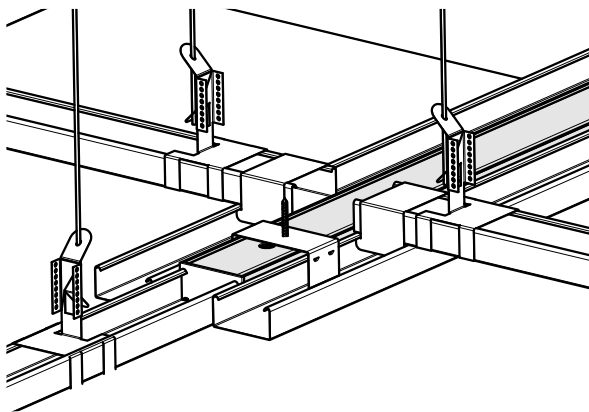

FAGERHULT

SE - 566 80 Habo

Notor 65 Troidtekt C60 Center Single

4916960 Utgåva/Edition 02

S Det är lämpligt att denna information överlämnas till användaren av anläggningen.

GB It is appropriate that this information is passed on to the users of the installation.