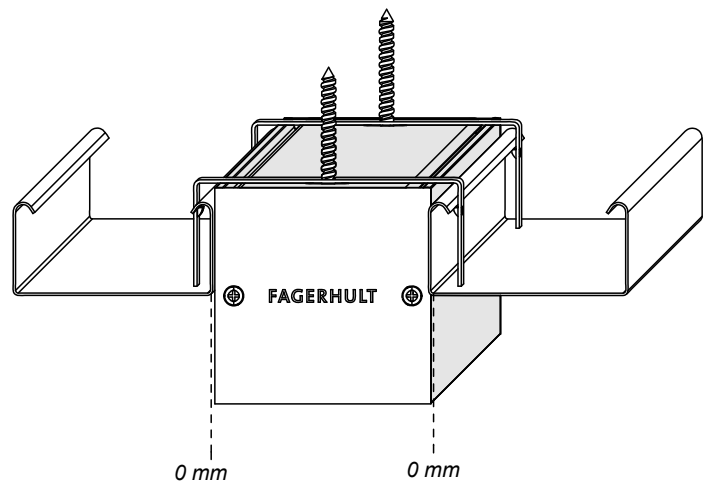

FAGERHULT

SE - 566 80 Habo

Notor 65 Troidtekt C60 Center Single

4916960 Utgåva/Edition 02

S Det är lämpligt att denna information överlämnas till användaren av anläggningen.

GB It is appropriate that this information is passed on to the users of the installation.